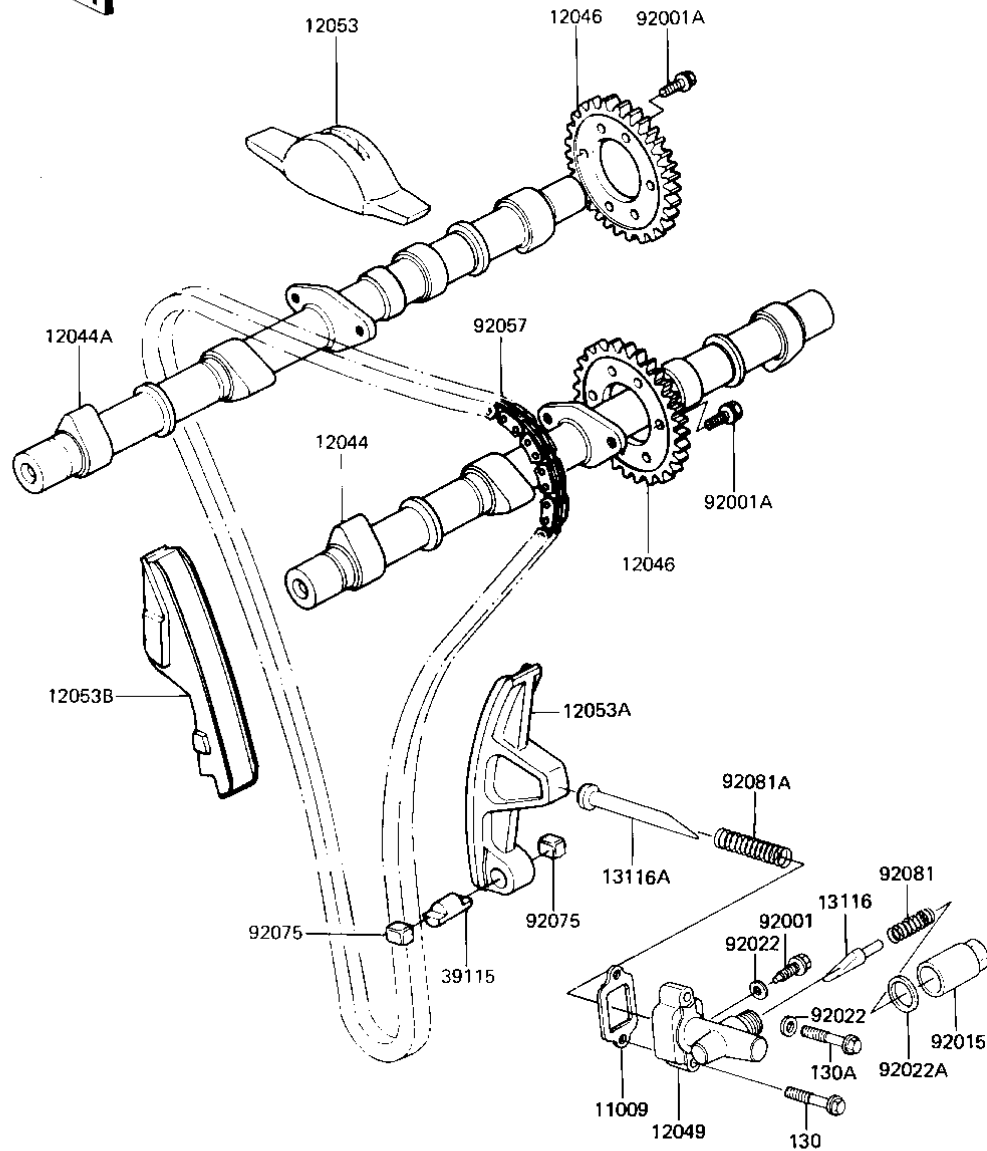

1983 Spectre PARTS DIAGRAM

CAMSHAFTS/CHAIN/TENSIONER

E1230-0026

1983 Spectre PARTS LIST

CAMSHAFTS/CHAIN/TENSIONER

ITEM NAME	PART NUMBER	QUANTITY
GASKET,TENSIONER (Ref # 11009)	11009-1980	1
CAMSHAFT-VALVE,INTAK (Ref # 12044)	12044-1043	1
CAMSHAFT-VALVE,EXHAU (Ref # 12044A)	12044-1044	1
SPROCKET,CAMSHAFT 46 (Ref # 12046)	12046-1021	2
TENSIONER,CAM CHAIN (Ref # 12049)	12049-1015	1
GUIDE,CHAIN UPPER (Ref # 12053)	12053-1038	1
GUIDE-CHAIN REAR (Ref # 12053A)	12053-1054	1
GUIDE-CHAIN,FR (Ref # 12053B)	12053-1058	1
ROD,PUSH,CAM CHAIN (Ref # 13116)	13116-1012	1
ROD-PUSH,TENSIONER (Ref # 13116A)	13116-1036	1
SHAFT,CAM CHAIN GUID (Ref # 39115)	12052-003	1
BELT,TENSIONER ADJUS (Ref # 92001)	92001-1155	1
BOLT,SPROCKET FITTIN (Ref # 92001A)	92003-208	4
CAP,TENSIONER,18M/M (Ref # 92015)	92015-1100	1
WASHER OIL PUMP BANJ (Ref # 92022)	92022-077	2
WASHER,18.3X24X1.4T (Ref # 92022A)	92022-1175	1
CHAIN,CAM,82RH2015-1 (Ref # 92057)	92057-1319	1
DAMPER,CAM CHAIN GUI (Ref # 92075)	92075-1314	2
SPRING,TENSIONER (Ref # 92081)	92081-1302	1
SPRING,TENSIONER (Ref # 92081A)	92081-1374	1
BOLT,FLANGED,6X30 (Ref # 130)	130G0630	1
BOLT,FLANGED,6X30 (Ref # 130A)	130G0630	1