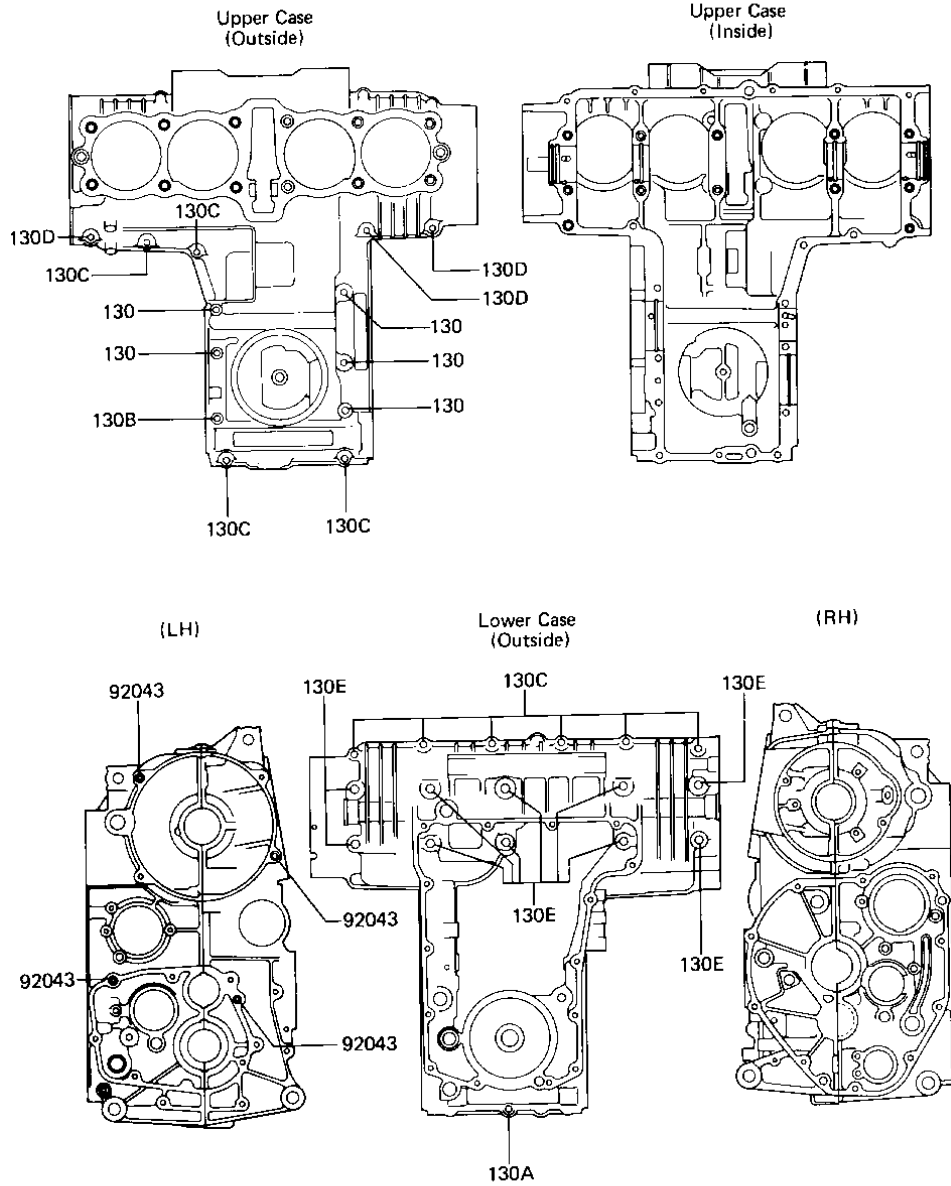

1983 Spectre PARTS DIAGRAM

CRANKCASE BOLT & STUD PATTERN

E1412-0013

1983 Spectre PARTS LIST

CRANKCASE BOLT & STUD PATTERN

ITEM NAME	PART NUMBER	QUANTITY
PIN-DOWEL (Ref # 92043)	92042-007	4
BOLT-FLANGED,6X100 (Ref # 130)	130G06100	5
BOLT-FLANGED,6X105 (Ref # 130A)	130G06105	1
BOLT-FLANGED,6X115 (Ref # 130B)	130G06115	1
BOLT,FLANGED,6X40 (Ref # 130C)	130G0640	9
BOLT-FLANGED,6X50 (Ref # 130D)	130G0650	1
BOLT-FLANGED,8X95 (Ref # 130E)	130P0895	10