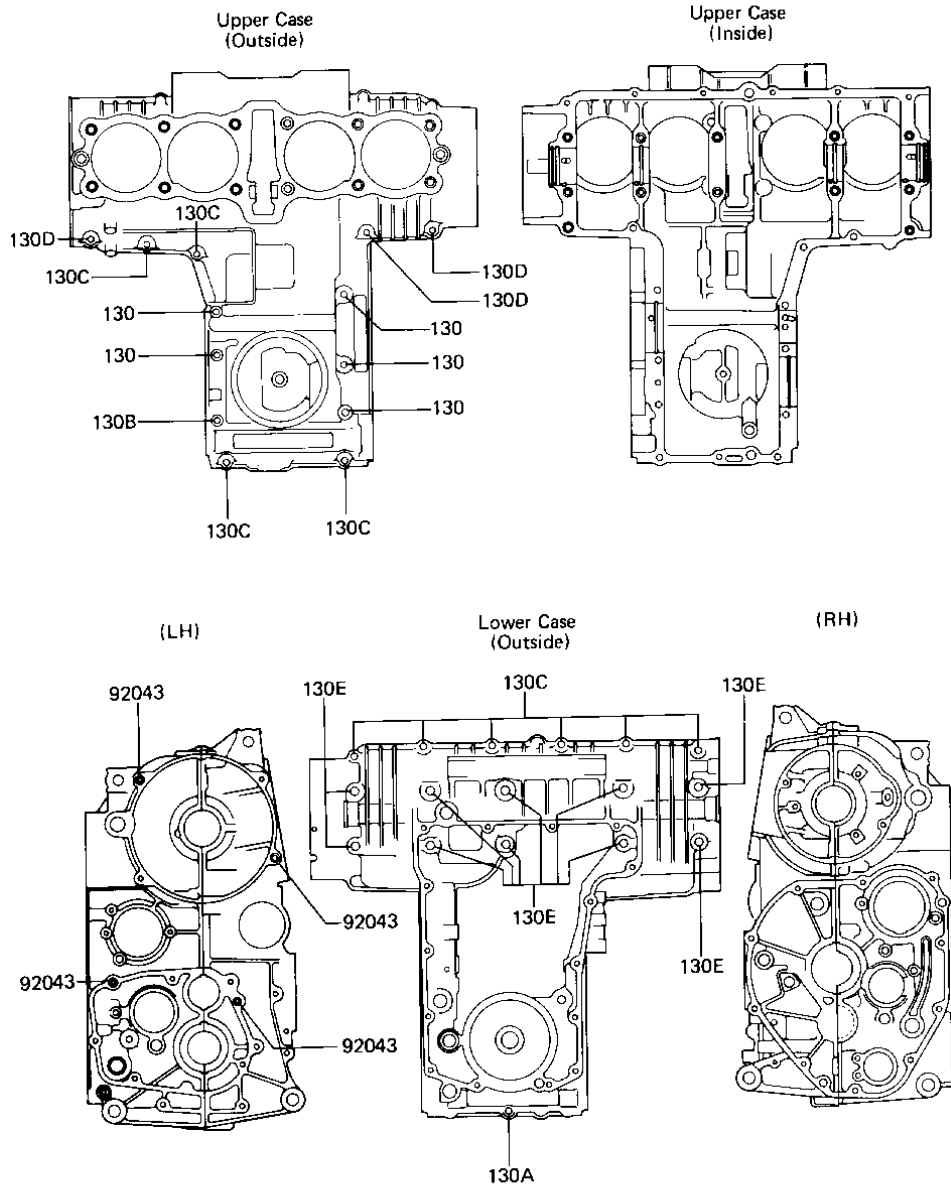

# 1983 Spectre PARTS DIAGRAM

## CRANKCASE BOLT & STUD PATTERN

E1412-0013

# 1983 Spectre PARTS LIST

## CRANKCASE BOLT & STUD PATTERN

ITEM NAME	PART NUMBER	QUANTITY
PIN-DOWEL (Ref # 92043)	92042-007	4
BOLT-FLANGED,6X100 (Ref # 130)	130G06100	5
BOLT-FLANGED,6X105 (Ref # 130A)	130G06105	1
BOLT-FLANGED,6X115 (Ref # 130B)	130G06115	1
BOLT,FLANGED,6X40 (Ref # 130C)	130G0640	9
BOLT-FLANGED,6X50 (Ref # 130D)	130G0650	1
BOLT-FLANGED,8X95 (Ref # 130E)	130P0895	10