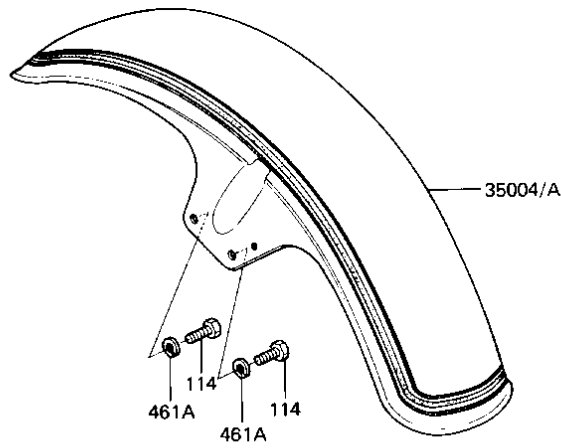

# 1982 Spectre PARTS DIAGRAM

## FENDERS

F2170-0148

## FENDERS

ITEM NAME	PART NUMBER	QUANTITY
FENDER-FR,T.T.EBONY (Ref # 35004)	35004-1077-F7	1
GROMMET HARNESS 10MM (Ref # 92071)	92071-019	1
BOLT-UPSET 6X14 (Ref # 110)	112B0614	4
BOLT-UPSET (Ref # 110A)	112G0618	2
BOLT-SMALL-UPSET,8X1 (Ref # 114)	115G0816	4
WASHER PLAIN 6MM (Ref # 411)	411B0600	6
WASHER SPRING 6MM (Ref # 461)	461F0600	6
WASHER SPRING 8MM (Ref # 461A)	461F0800	4