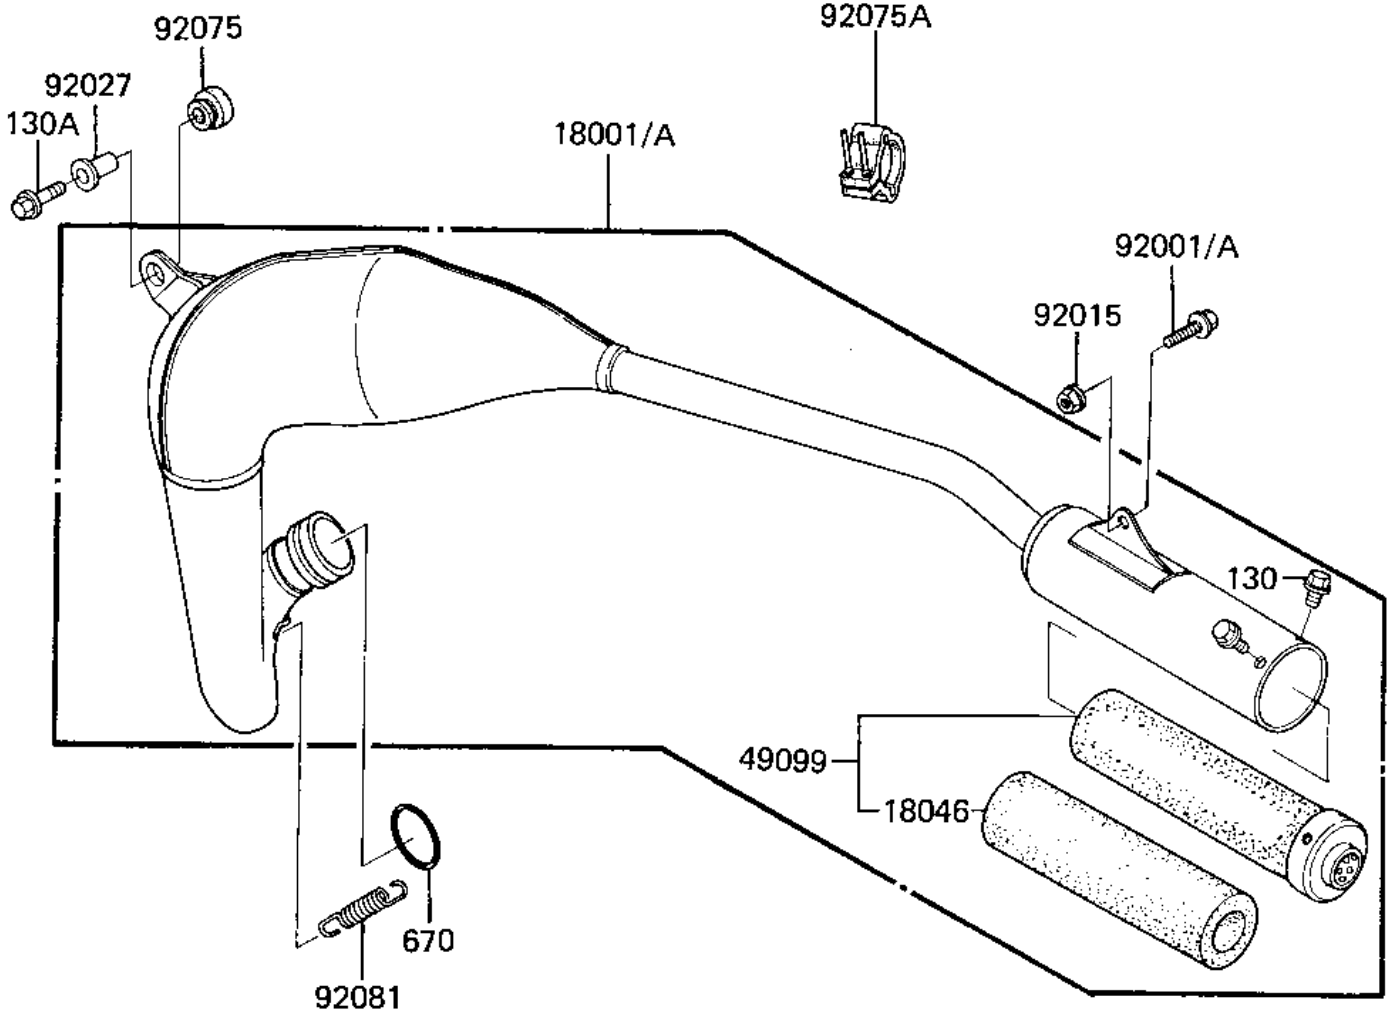

1984 KX60 PARTS DIAGRAM

MUFFLER

E1140-0147

1984 KX60 PARTS LIST

MUFFLER

ITEM NAME	PART NUMBER	QUANTITY
MUFFLER (Ref # 18001A)	18001-1718	1
WOOL,BAFFLE PIPE (Ref # 18046)	18046-1020	1
BAFFLE-PIPE MUFFLER,M (Ref # 49099)	49099-1113	1
BOLT,W/WASHER,6X12 (Ref # 92001A)	92001-1517	1
NUT-6MM (Ref # 92015)	92015-1078	1
DAMPER,9.3X28X7 (Ref # 92075B)	92075-1571	1
DAMPER,MUFFLER (Ref # 92075C)	92075-1572	1
SPRING-CONNECTOR (Ref # 92081)	18071-003	1
BOLT-FLANGED (Ref # 130)	130G0508	2
BOLT,FLANGED,6X25 (Ref # 130A)	130G0625	1
O RING,32MM (Ref # 670)	670E3032	2