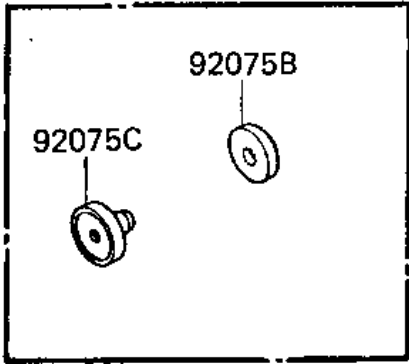

1984 KX60 PARTS DIAGRAM

MUFFLER

E1140-0147

1984 KX60 PARTS LIST

MUFFLER

ITEM NAME	PART NUMBER	QUANTITY
MUFFLER (Ref # 18001A)	18001-1718	1
WOOL,BAFFLE PIPE (Ref # 18046)	18046-1020	1
BAFFLE-PIPE MUFFLER,M (Ref # 49099)	49099-1113	1
BOLT,W/WASHER,6X12 (Ref # 92001A)	92001-1517	1
NUT-6MM (Ref # 92015)	92015-1078	1
DAMPER,9.3X28X7 (Ref # 92075B)	92075-1571	1
DAMPER,MUFFLER (Ref # 92075C)	92075-1572	1
SPRING-CONNECTOR (Ref # 92081)	18071-003	1
BOLT-FLANGED (Ref # 130)	130G0508	2
BOLT,FLANGED,6X25 (Ref # 130A)	130G0625	1
O RING,32MM (Ref # 670)	670E3032	2