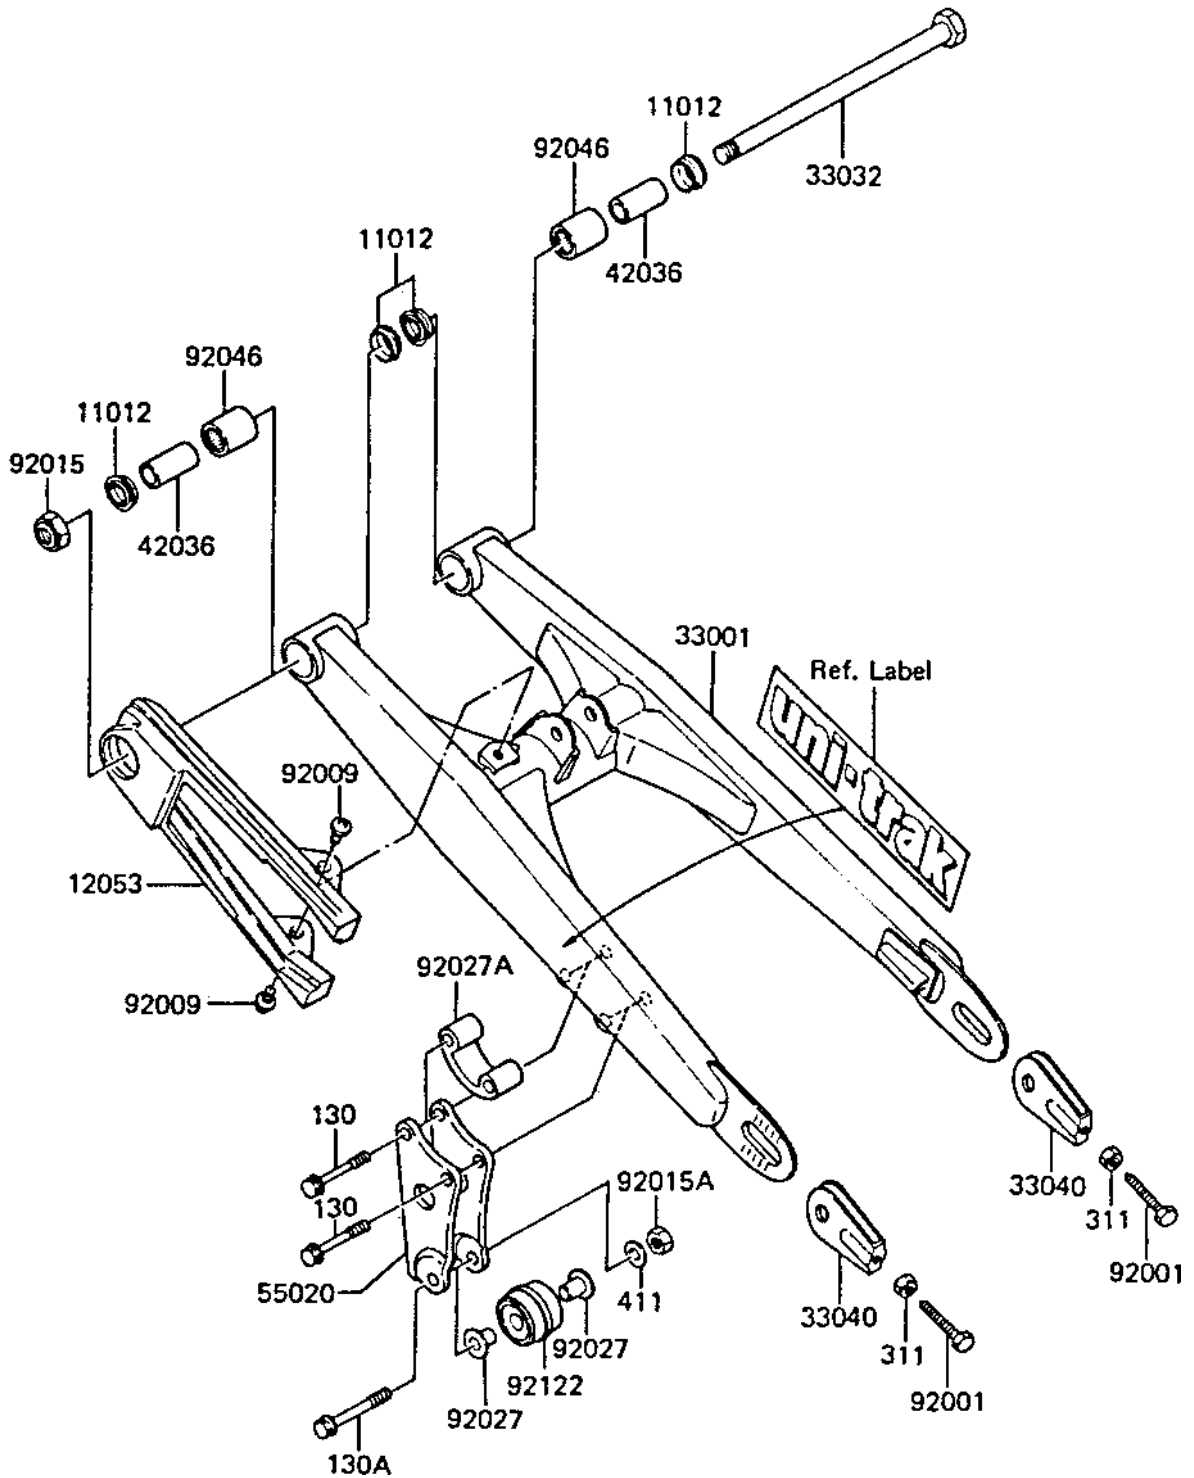

# 1983 KX60 PARTS DIAGRAM

SWING ARM

F2140-0139

# 1983 KX60 PARTS LIST

## SWING ARM

ITEM NAME	PART NUMBER	QUANTITY
CAP,SWING ARM (Ref # 11012)	11012-1263	4
GUIDE-CHAIN,FR (Ref # 12053)	12053-1069	1
ARM-COMP-SWING (Ref # 33001)	33001-1147	1
SHAFT-SWING ARM,PIVOT (Ref # 33032)	33032-1031	1
ADJUSTER,CHAIN (Ref # 33040)	33040-1009	2
SLEEVE,SWING ARM,L=34 (Ref # 42036)	42036-1067	2
GUARD,CHAIN,RR (Ref # 55020)	55020-1081	1
BOLT,6X38 (Ref # 92001)	92001-1463	2
SCREW,6X10 (Ref # 92009)	92009-1286	2
NUT (Ref # 92015)	92015-1774	1
NUT,LOCK 6MM (Ref # 92015A)	92017-014	1
COLLAR,RADIATOR GUARD (Ref # 92027)	92027-1183	2
COLLAR,CHAIN GUIDE (Ref # 92027A)	92027-1495	1
BEARING-NEEDLE (Ref # 92046)	92046-1046	2
ROLLER,CHAIN GUIDE (Ref # 92122)	92122-1030	1
BOLT-FLANGED,6X45 (Ref # 130)	130B0645	2
BOLT-FLANGED,6X50 (Ref # 130A)	130B0650	1
NUT 6MM (Ref # 311)	311B0600	2
WASHER PLAIN 6MM (Ref # 411)	411B0600	1