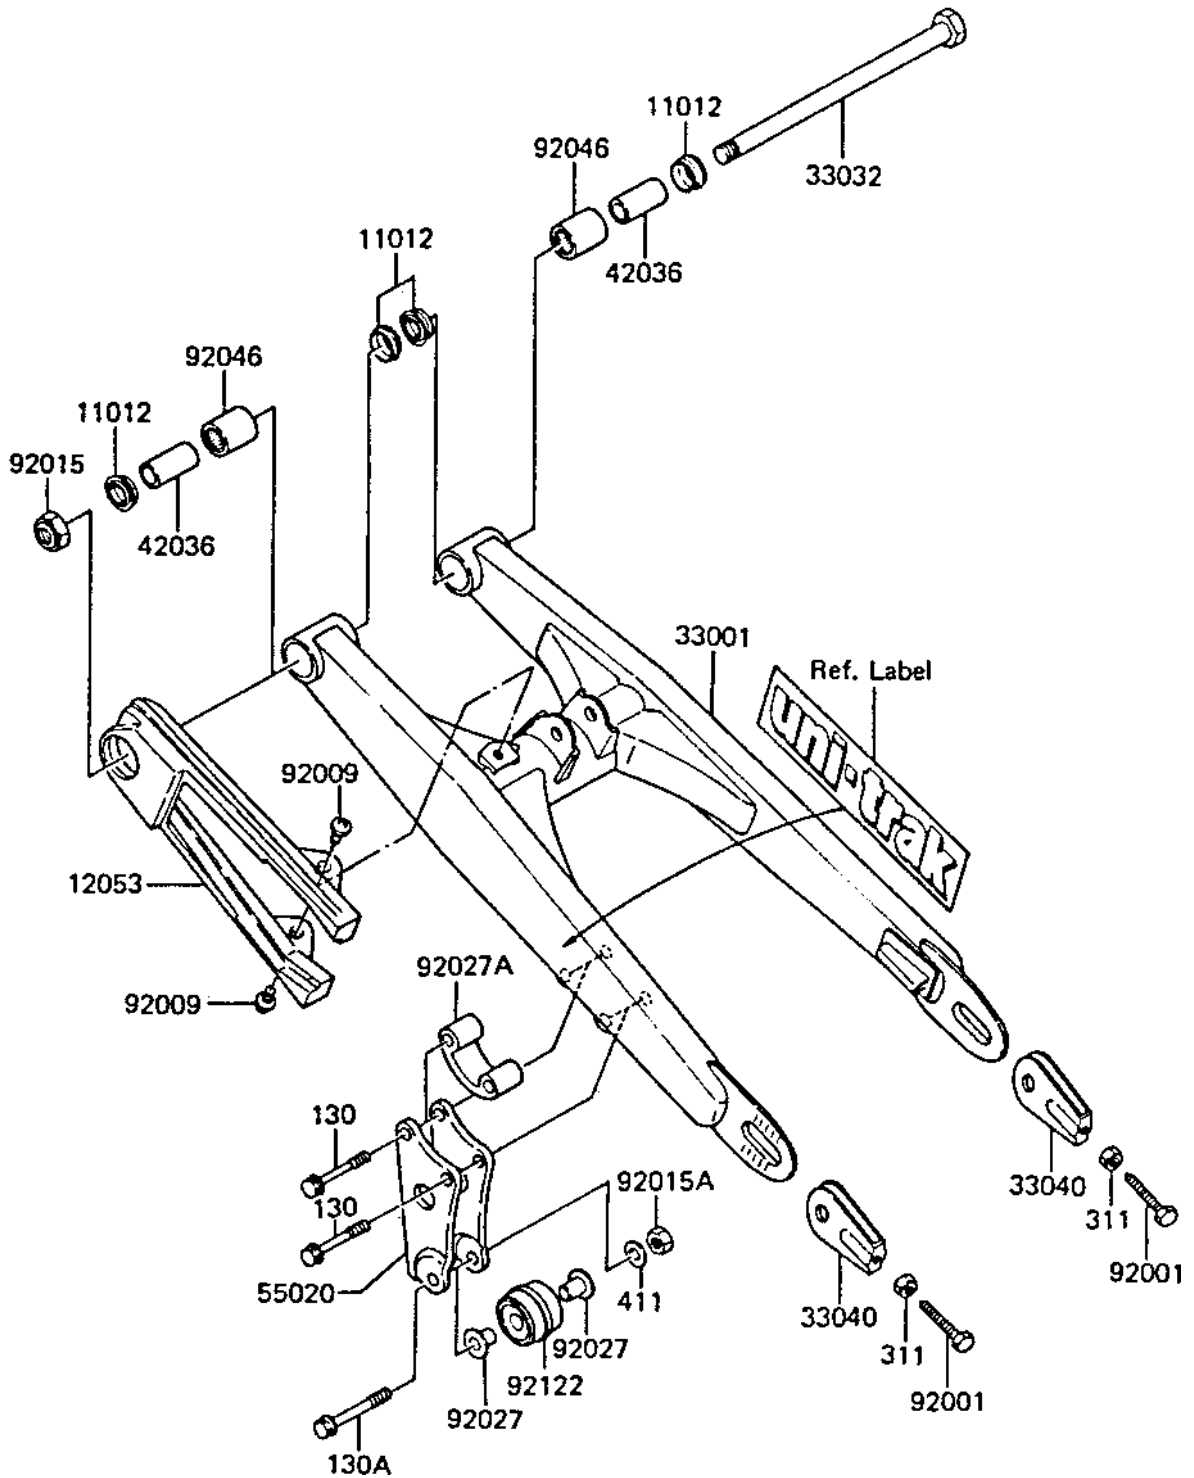

# 1984 KX60 PARTS DIAGRAM

SWING ARM

F2140-0139

# 1984 KX60 PARTS LIST

## SWING ARM

ITEM NAME	PART NUMBER	QUANTITY
CAP,SWING ARM (Ref # 11012)	11012-1263	4
GUIDE-CHAIN,FR (Ref # 12053)	12053-1069	1
ARM-COMP-SWING (Ref # 33001)	33001-1147	1
SHAFT-SWING ARM,PIVOT (Ref # 33032)	33032-1031	1
ADJUSTER,CHAIN (Ref # 33040)	33040-1009	2
SLEEVE,SWING ARM,L=34 (Ref # 42036)	42036-1067	2
GUARD,CHAIN,RR (Ref # 55020)	55020-1081	1
BOLT,6X38 (Ref # 92001)	92001-1463	2
SCREW,6X10 (Ref # 92009)	92009-1286	2
NUT (Ref # 92015)	92015-1774	1
NUT,LOCK 6MM (Ref # 92015A)	92017-014	1
COLLAR,RADIATOR GUARD (Ref # 92027)	92027-1183	2
COLLAR,CHAIN GUIDE (Ref # 92027A)	92027-1495	1
BEARING-NEEDLE (Ref # 92046)	92046-1046	2
ROLLER,CHAIN GUIDE (Ref # 92122)	92122-1030	1
BOLT-FLANGED,6X45 (Ref # 130)	130B0645	2
BOLT-FLANGED,6X50 (Ref # 130A)	130B0650	1
NUT 6MM (Ref # 311)	311B0600	2
WASHER PLAIN 6MM (Ref # 411)	411B0600	1