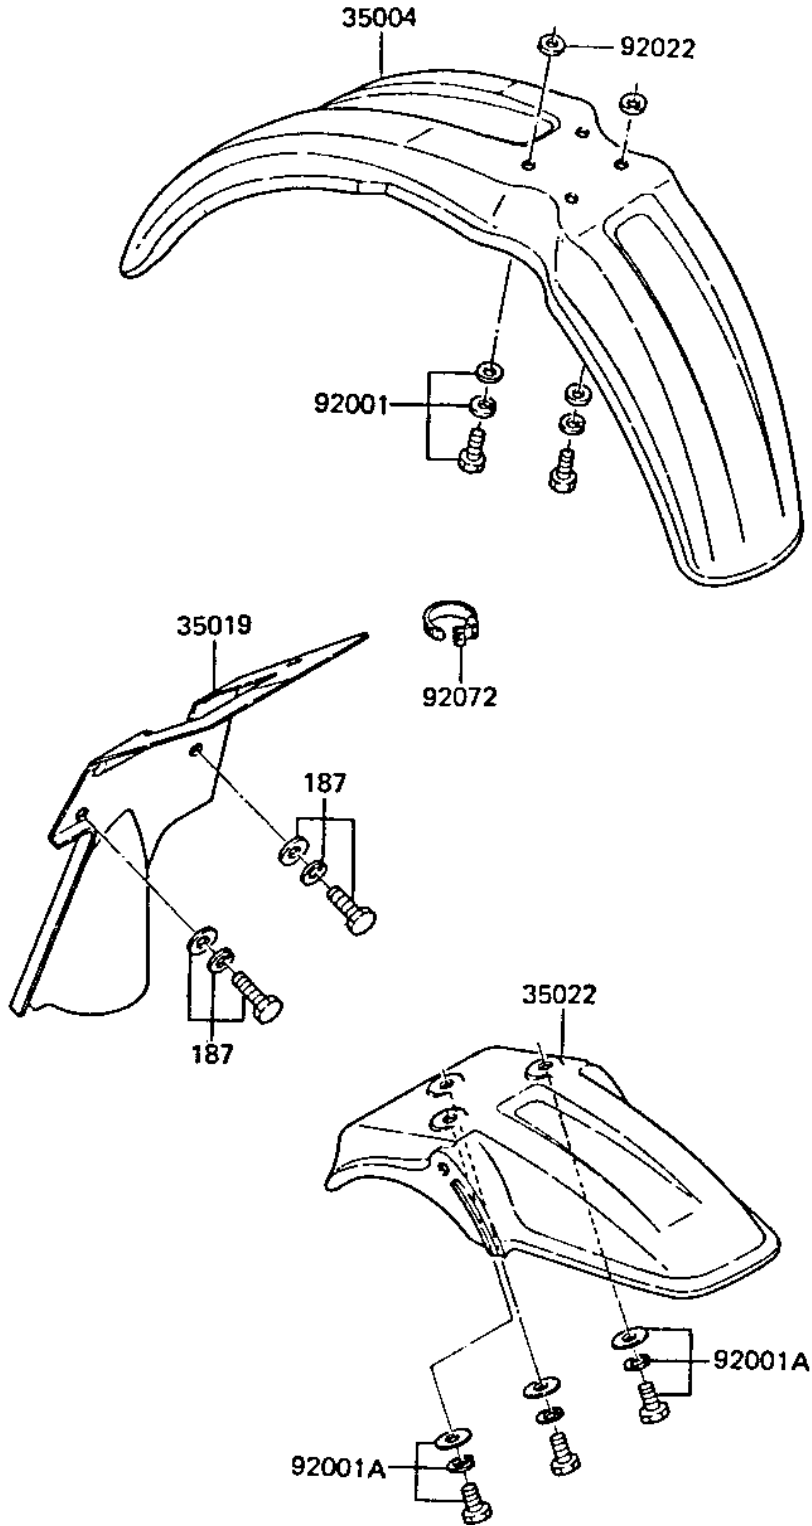

# 1983 KX60 PARTS DIAGRAM

FENDERS

F2170-0166

# 1983 KX60 PARTS LIST

## FENDERS

ITEM NAME	PART NUMBER	QUANTITY
FENDER-FRONT,L.GREEN (Canada) (Ref # 35004)	35004-1088-6W	1
FLAP,REAR FENDER (Ref # 35019)	35019-1044	1
FENDER-COMP-REAR,L.GR (Ref # 35022)	35022-1246-6W	1
BOLT,W/SP,6X16 (Ref # 92001)	92001-1763	4
BOLT,W/SP,6X18 (Ref # 92001A)	92001-1764	3
WASHER 6.5X20X1.6T (Ref # 92022)	92022-125	4
BAND,MIDDLE (Ref # 92072)	92072-031	1
BOLT 6X12 (Ref # 187)	187B0612	2