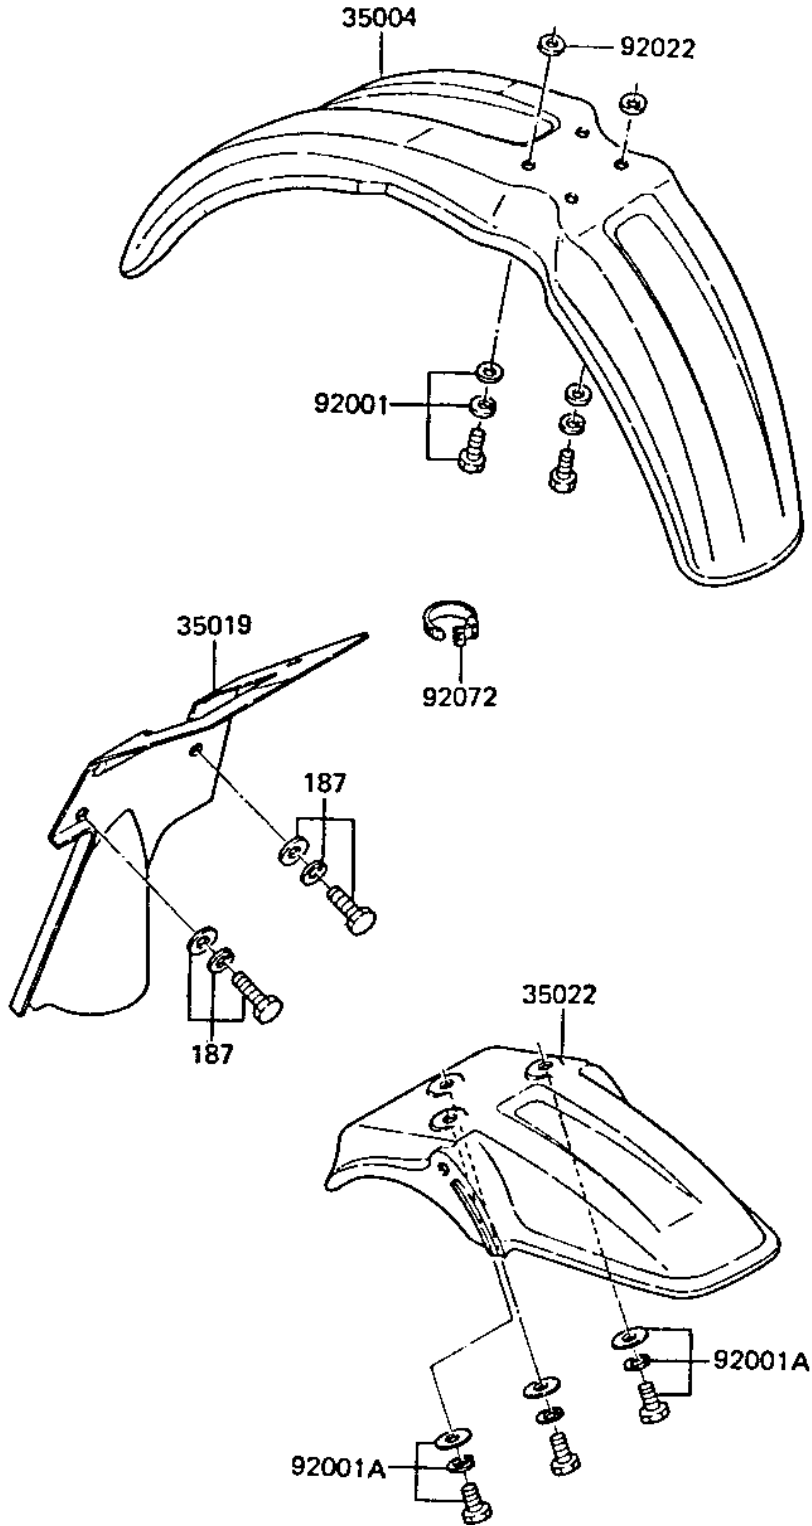

# 1984 KX60 PARTS DIAGRAM

FENDERS

F2170-0166

# 1984 KX60 PARTS LIST

## FENDERS

ITEM NAME	PART NUMBER	QUANTITY
FENDER-FRONT,L.GREEN (Canada) (Ref # 35004)	35004-1088-6W	1
FLAP,REAR FENDER (Ref # 35019)	35019-1044	1
FENDER-COMP-REAR,L.GR (Ref # 35022)	35022-1246-6W	1
BOLT,W/SP,6X16 (Ref # 92001)	92001-1763	4
BOLT,W/SP,6X18 (Ref # 92001A)	92001-1764	3
WASHER 6.5X20X1.6T (Ref # 92022)	92022-125	4
BAND,MIDDLE (Ref # 92072)	92072-031	1
BOLT 6X12 (Ref # 187)	187B0612	2