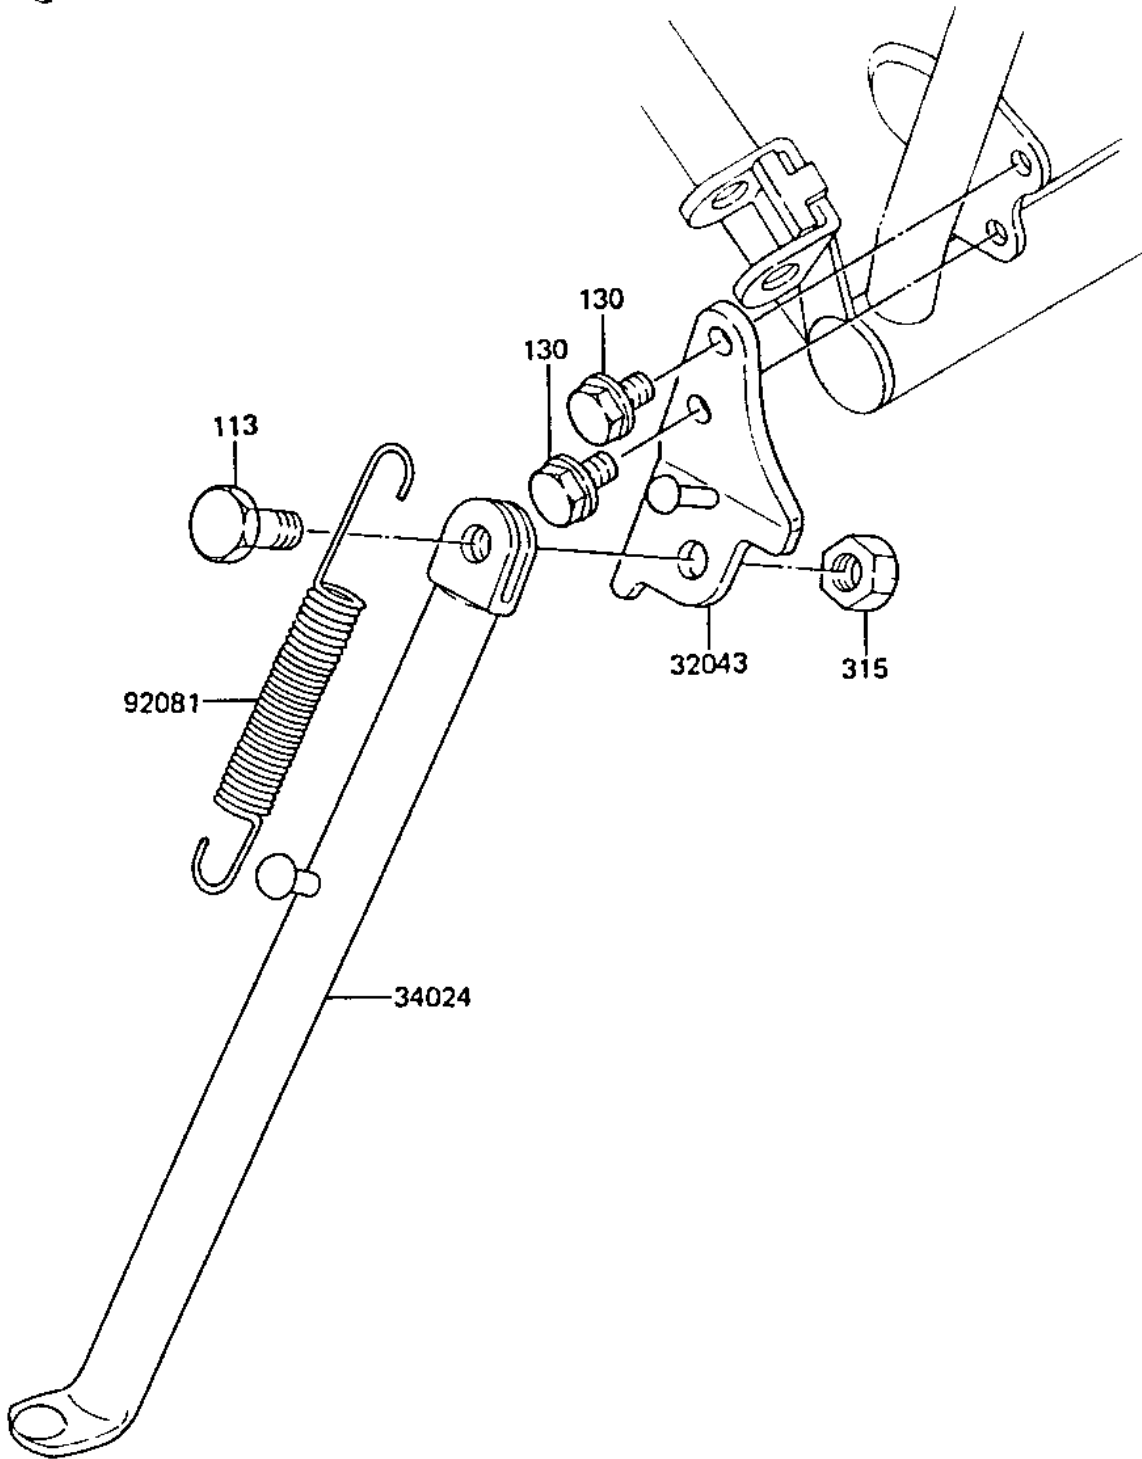

1983 KX60 PARTS DIAGRAM

STAND

F2190-0102

1983 KX60 PARTS LIST

STAND

ITEM NAME	PART NUMBER	QUANTITY
BRACKET-STAND,SIDE (Ref # 32043)	32043-1113	1
STAND-SIDE (Ref # 34024)	34024-1102	1
SPRING,SIDE STAND (Ref # 92081)	34025-005	1
BOLT,HEX HEAD,10X25 (Ref # 113)	113G1025	1
BOLT-FLANGED,8X12 (Ref # 130)	130G0812	2
NUT 10MM (Ref # 315)	315B1000	1