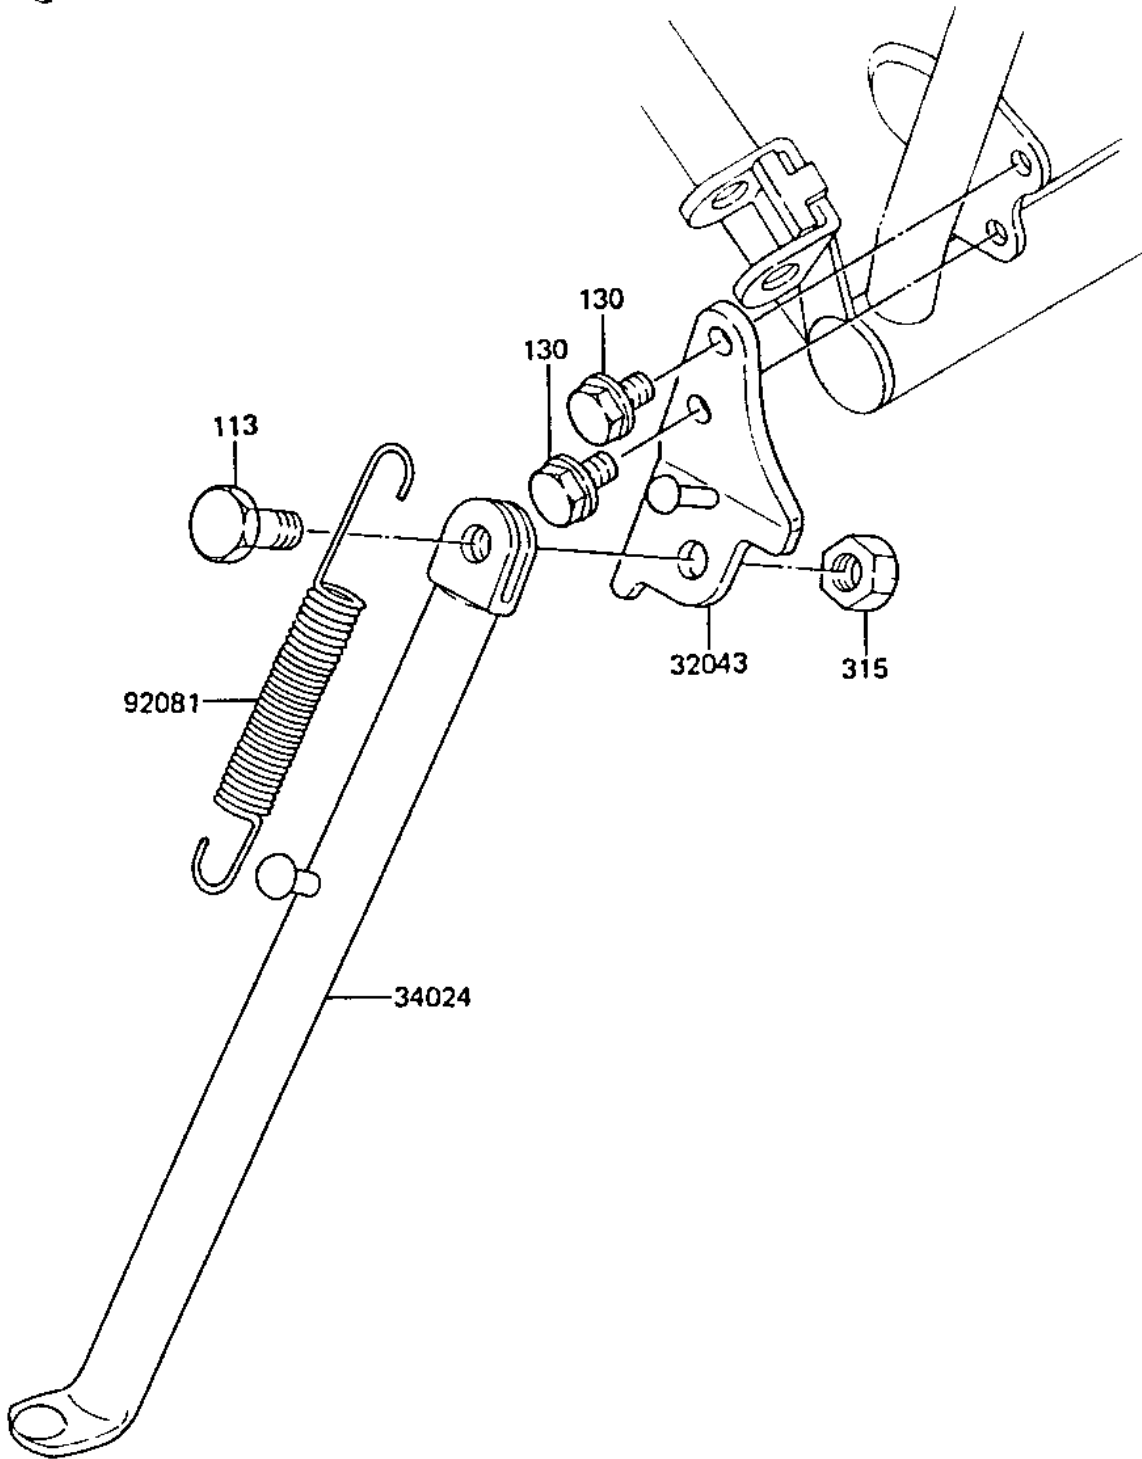

1984 KX60 PARTS DIAGRAM

STAND

F2190-0102

1984 KX60 PARTS LIST

STAND

ITEM NAME	PART NUMBER	QUANTITY
BRACKET-STAND,SIDE (Ref # 32043)	32043-1113	1
STAND-SIDE (Ref # 34024)	34024-1102	1
SPRING,SIDE STAND (Ref # 92081)	34025-005	1
BOLT,HEX HEAD,10X25 (Ref # 113)	113G1025	1
BOLT-FLANGED,8X12 (Ref # 130)	130G0812	2
NUT 10MM (Ref # 315)	315B1000	1