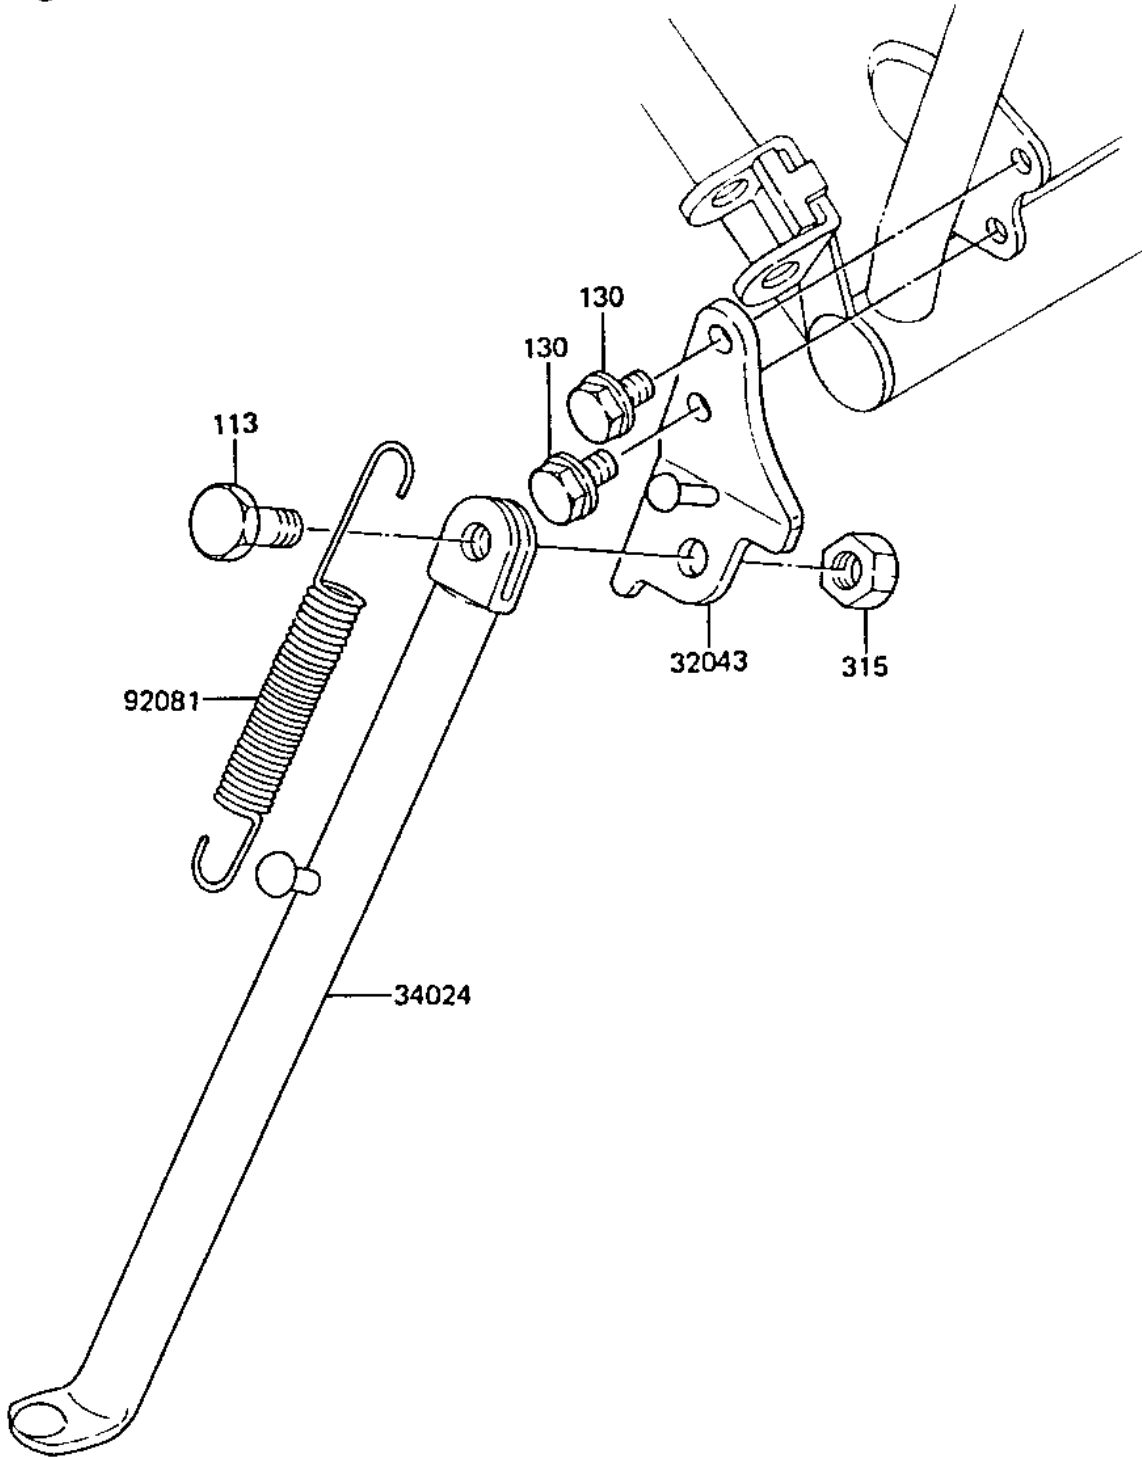

1984 KX60 PARTS DIAGRAM

STAND

F2190-0102

1984 KX60 PARTS LIST

STAND

ITEM NAME	PART NUMBER	QUANTITY
BRACKET-STAND,SIDE (Ref # 32043)	32043-1113	1
STAND-SIDE (Ref # 34024)	34024-1102	1
SPRING,SIDE STAND (Ref # 92081)	34025-005	1
BOLT,HEX HEAD,10X25 (Ref # 113)	113G1025	1
BOLT-FLANGED,8X12 (Ref # 130)	130G0812	2
NUT 10MM (Ref # 315)	315B1000	1