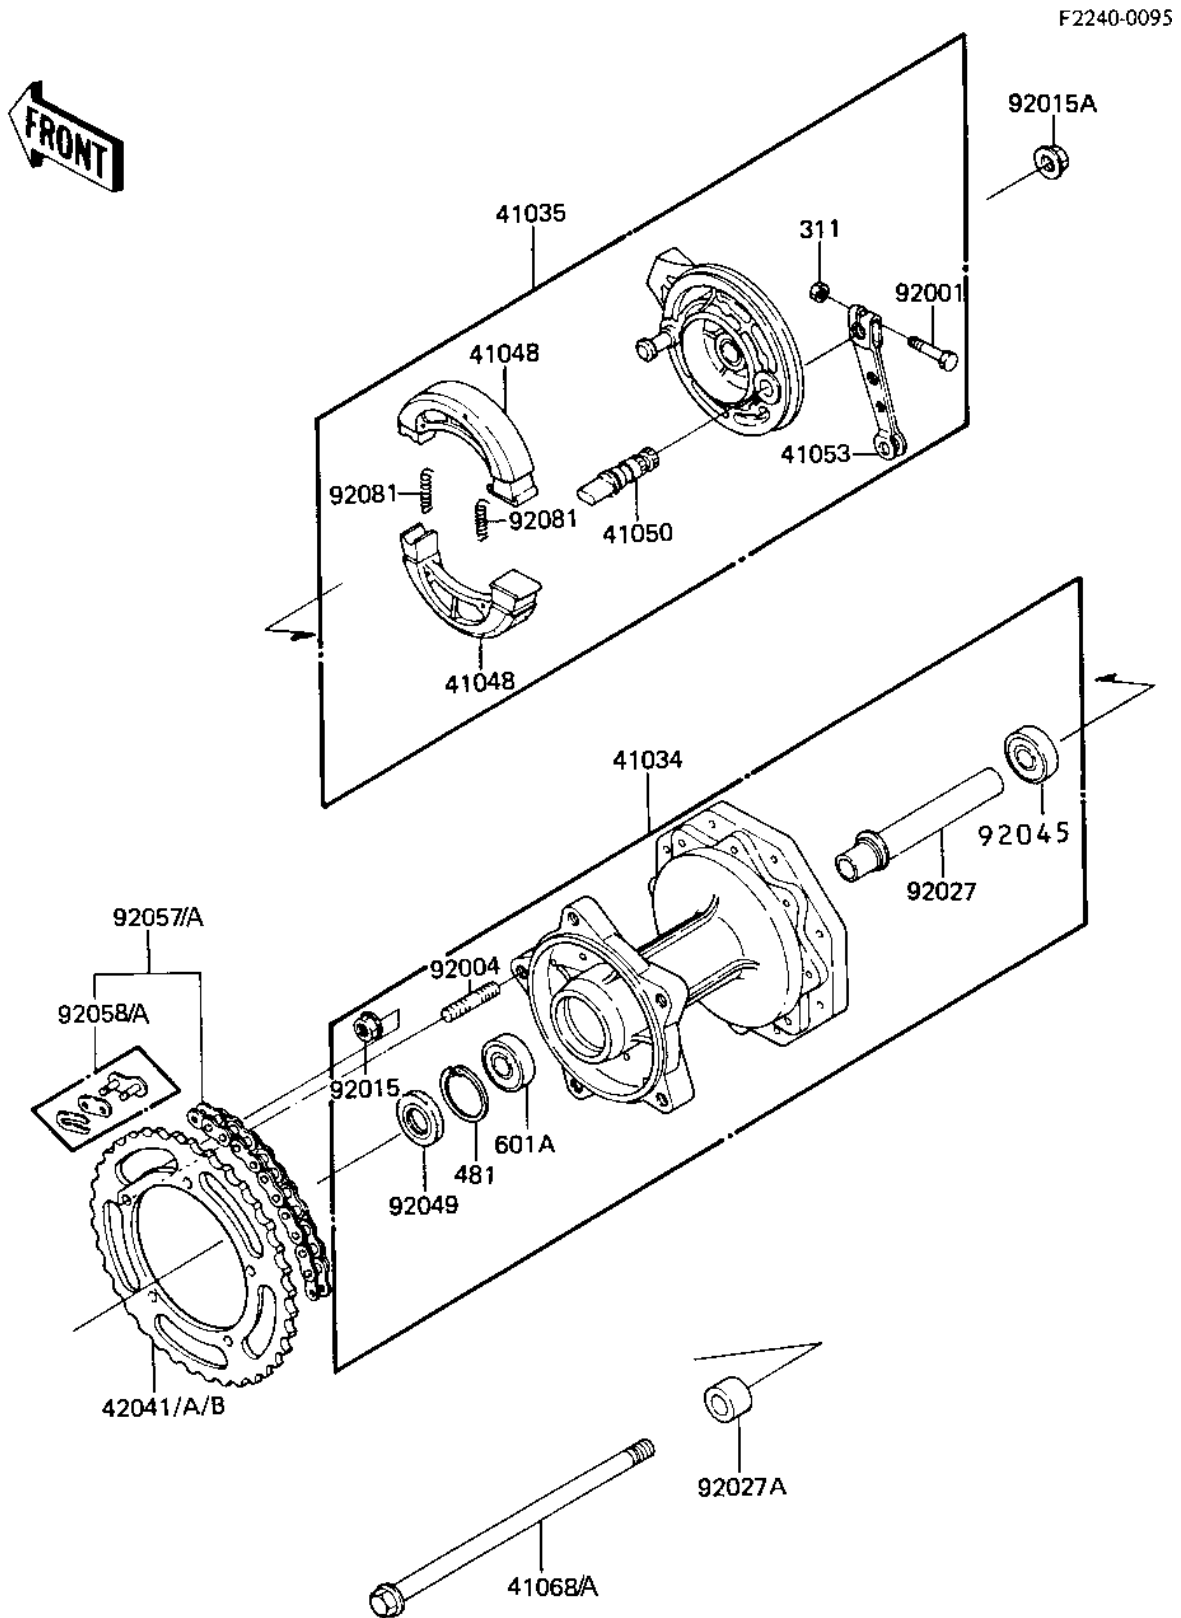

# 1983 KX60 PARTS DIAGRAM

REAR HUB/BRAKE/CHAIN

# 1983 KX60 PARTS LIST

## REAR HUB/BRAKE/CHAIN

ITEM NAME	PART NUMBER	QUANTITY
DRUM-ASSY,REAR BRAKE (Ref # 41034)	41034-1068	1
PANEL-ASSY-BRAKE,RR (Ref # 41035)	41035-1099	1
SHOE-BRAKE (Ref # 41048)	41048-1083	2
CAM-BRAKE (Ref # 41050)	41050-1031	1
LEVER-BRAKE CAM,RR (Ref # 41053)	41053-1058	1
AXLE,REAR,12X211 (Ref # 41068)	41068-1036	1
SPROCKET-HUB,44T (Ref # 42041)	42041-1114	1
SPROCKET-HUB,43T (Ref # 42041A)	42041-1116	1
SPROCKET-HUB,45T (Ref # 42041B)	42041-1117	1
SPROCKET-HUB,49T (Ref # 42041C)	42041-1121	1
SPROCKET-HUB,48T (Ref # 42041D)	42041-1122	1
SPROCKET-HUB,50T (Ref # 42041E)	42041-1123	1
SPROCKET-HUB,47T (Ref # 42041F)	42041-1129	1
SPROCKET-HUB,46T (Ref # 42041G)	42041-1178	1
SPROCKET-HUB,51T (Ref # 42041H)	42041-1181	1
BOLT,5X25 (Ref # 92001)	92001-1695	1
STUD,8X14 (Ref # 92004)	92004-1053	5
NUT,8M/M (Ref # 92015)	92015-1014	5
NUT-12MM (Ref # 92015A)	92015-1156	1
COLLAR,REAR DRUM,L=11 (Ref # 92027)	92027-1471	1
COLLAR,REAR AXLE,L=14 (Ref # 92027A)	92027-1473	1
BEARING-BALL,TMB201LL (Ref # 92045)	92045-1062	1
SEAL-OIL,DD20377 (Ref # 92049)	92049-1096	1
CHAIN.EK420SH-G 104L (Ref # 92057)	92057-1114	1
JOINT,CHAIN (Ref # 92058)	92058-1016	1
SPRING,BRAKE SHOE (Ref # 92081)	92081-1564	2
NUT-HEX (Ref # 311)	311G0500	1
CIRCLIP.37MM (Ref # 481)	481J3700	1
BEARING-BALL,#6201UUC (Ref # 601)	601B6301UU	1