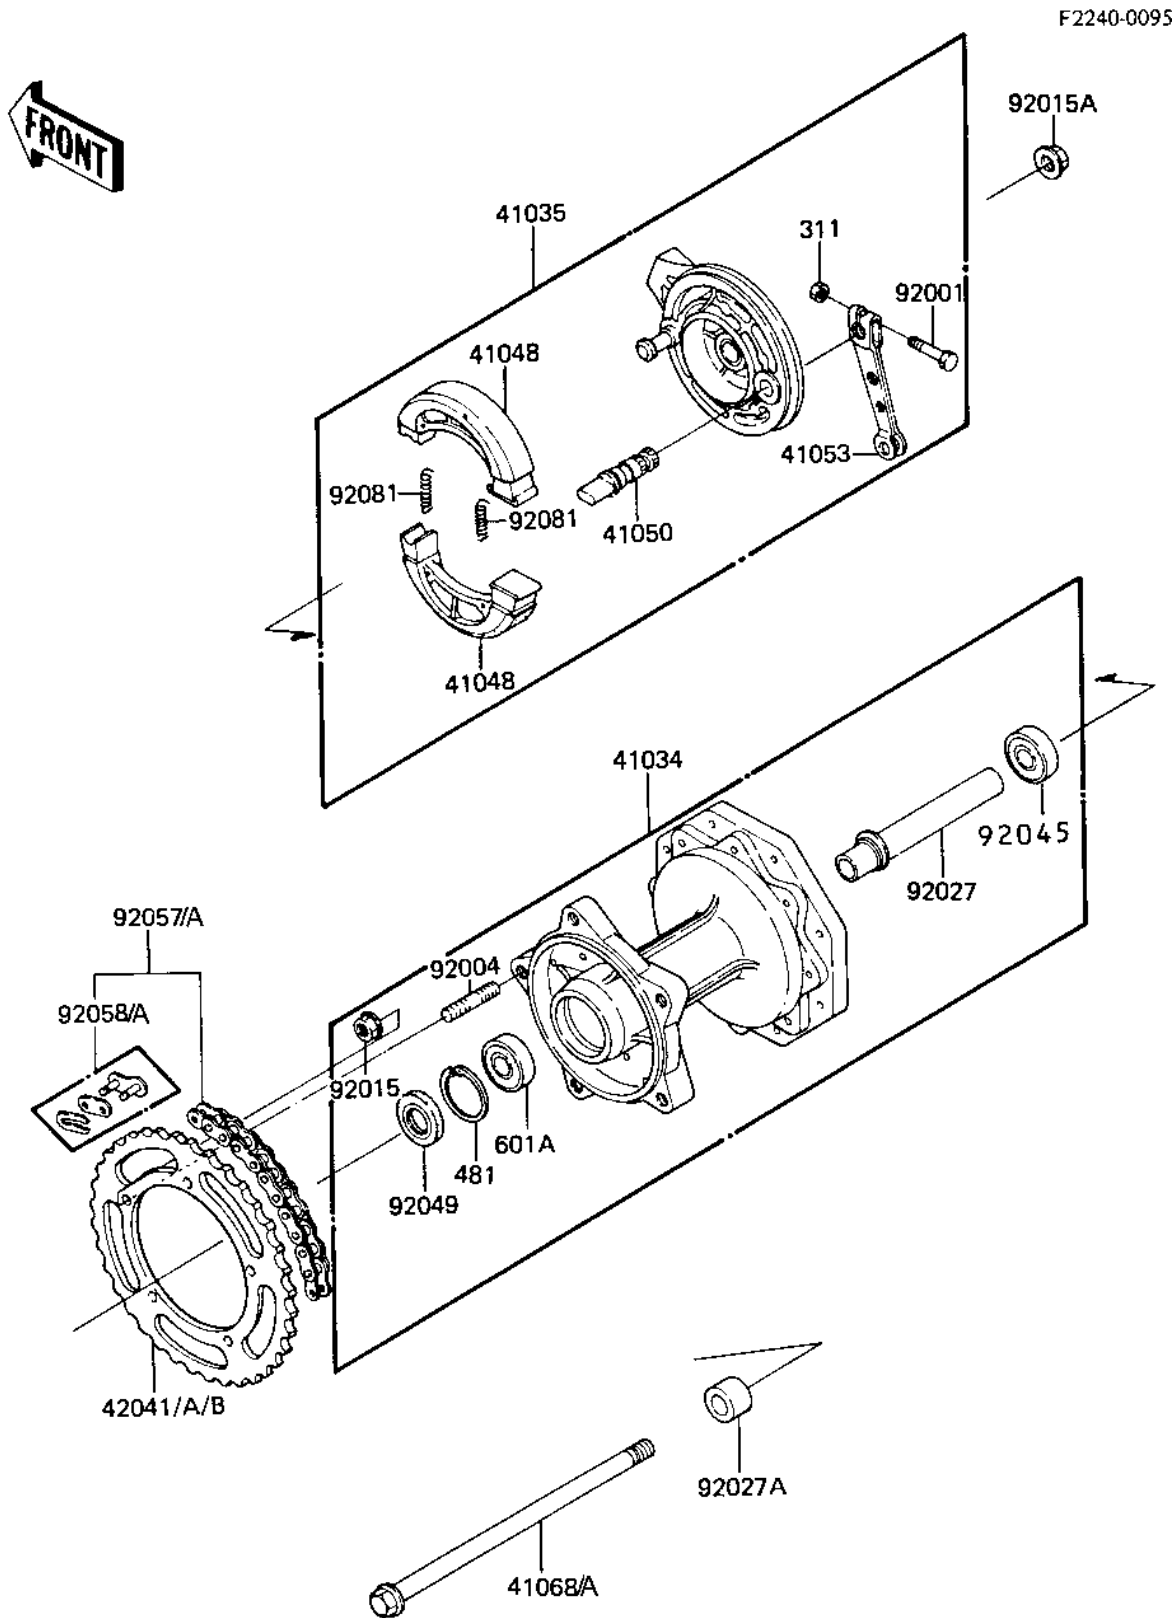

# 1984 KX60 PARTS DIAGRAM

REAR HUB/BRAKE/CHAIN

# 1984 KX60 PARTS LIST

## REAR HUB/BRAKE/CHAIN

ITEM NAME	PART NUMBER	QUANTITY
DRUM-ASSY,REAR BRAKE (Ref # 41034)	41034-1068	1
PANEL-ASSY-BRAKE,RR (Ref # 41035)	41035-1099	1
SHOE-BRAKE (Ref # 41048)	41048-1083	2
CAM-BRAKE (Ref # 41050)	41050-1031	1
LEVER-BRAKE CAM,RR (Ref # 41053)	41053-1058	1
AXLE,L=206 (Ref # 41068A)	41068-1167	1
SPROCKET-HUB,44T (Ref # 42041)	42041-1114	1
SPROCKET-HUB,43T (Ref # 42041A)	42041-1116	1
SPROCKET-HUB,45T (Ref # 42041B)	42041-1117	1
SPROCKET-HUB,49T (Ref # 42041C)	42041-1121	1
SPROCKET-HUB,48T (Ref # 42041D)	42041-1122	1
SPROCKET-HUB,50T (Ref # 42041E)	42041-1123	1
SPROCKET-HUB,47T (Ref # 42041F)	42041-1129	1
SPROCKET-HUB,46T (Ref # 42041G)	42041-1178	1
SPROCKET-HUB,51T (Ref # 42041H)	42041-1181	1
BOLT,5X25 (Ref # 92001)	92001-1695	1
STUD,8X14 (Ref # 92004)	92004-1053	5
NUT,8M/M (Ref # 92015)	92015-1014	5
NUT-12MM (Ref # 92015A)	92015-1156	1
COLLAR,REAR DRUM,L=11 (Ref # 92027)	92027-1471	1
COLLAR,REAR AXLE,L=14 (Ref # 92027A)	92027-1473	1
BEARING-BALL,TMB201LL (Ref # 92045)	92045-1062	1
SEAL-OIL,DD20377 (Ref # 92049)	92049-1096	1
CHAIN (Ref # 92057A)	92057-1155	1
JOINT-CHAIN (Ref # 92058A)	92058-1053	1
SPRING,BRAKE SHOE (Ref # 92081)	92081-1564	2
NUT-HEX (Ref # 311)	311G0500	1
CIRCLIP.37MM (Ref # 481)	481J3700	1
BEARING-BALL,#6201UUC (Ref # 601)	601B6301UU	1