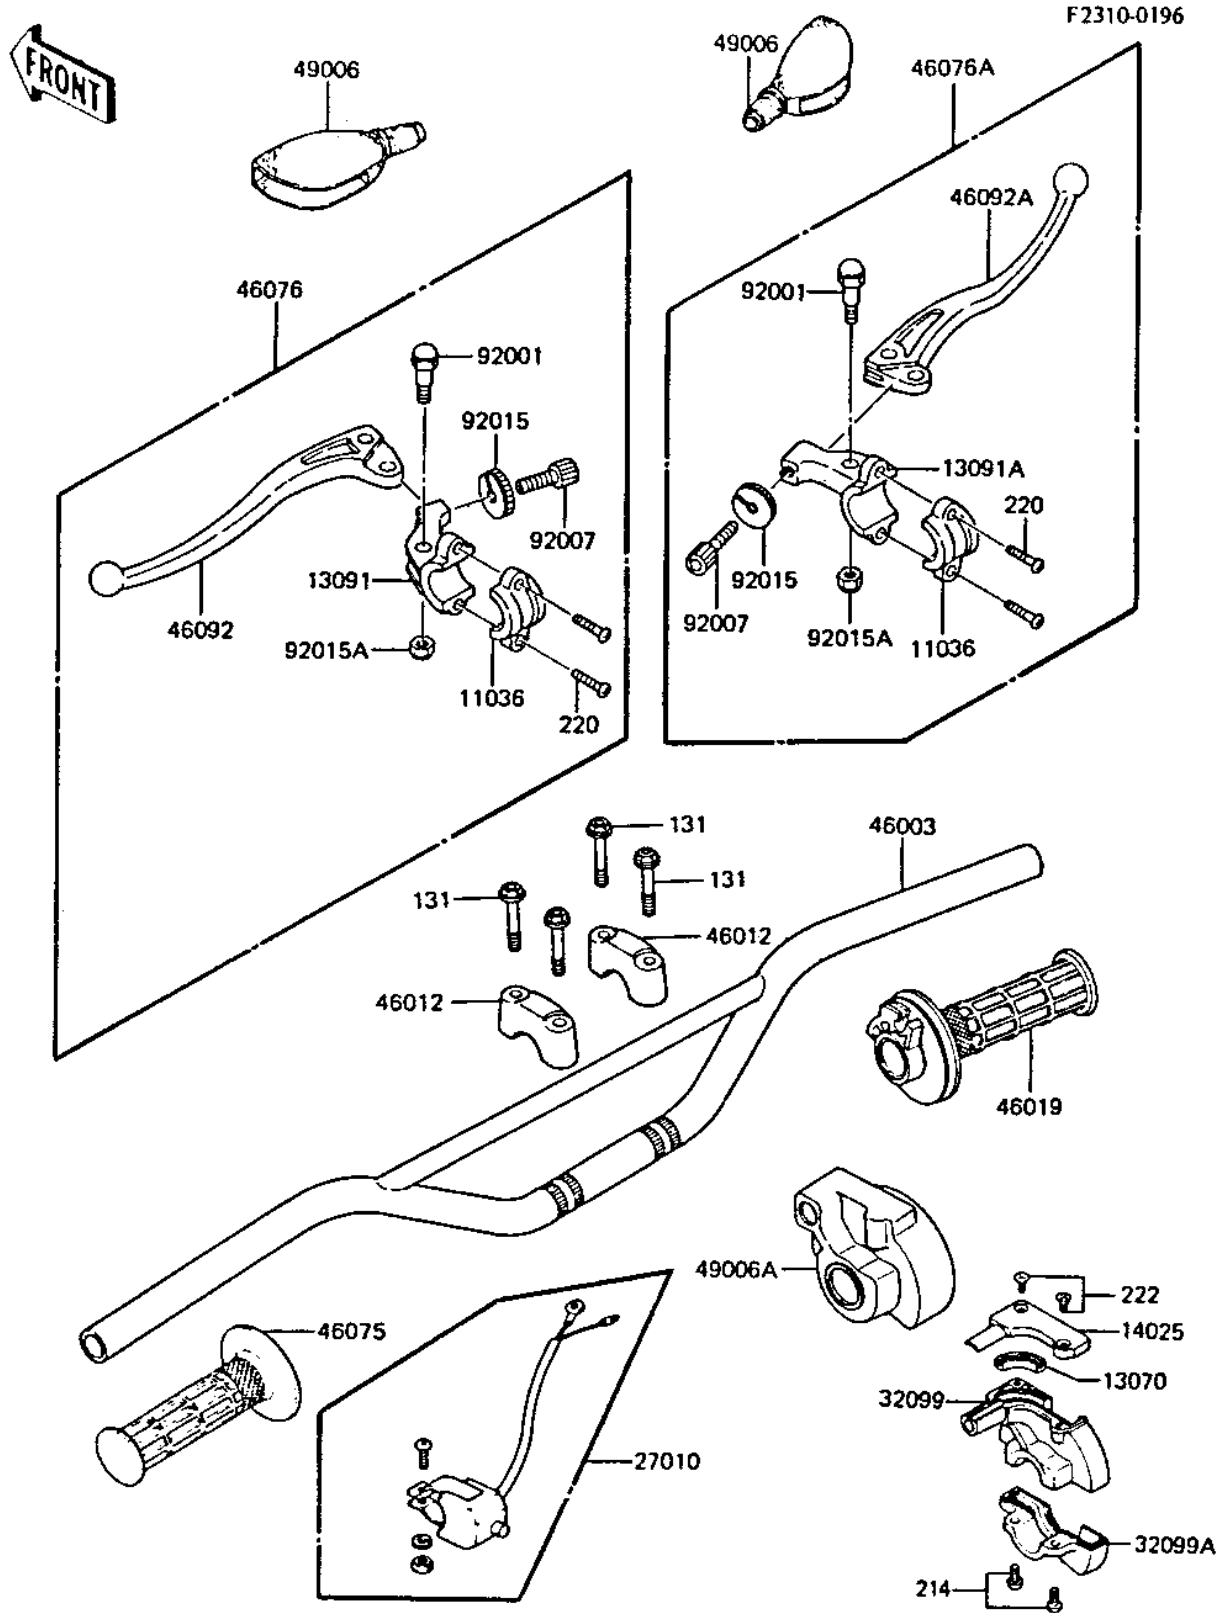

1984 KX60 PARTS DIAGRAM

HANDLEBAR

1984 KX60 PARTS LIST

HANDLEBAR

ITEM NAME	PART NUMBER	QUANTITY
BRACKET-A (Ref # 11036)	11036-1297	2
GUIDE, THROTTLE (Ref # 13070)	13070-1074	1
HOLDER,CLUTCH LEVER (Ref # 13091)	13091-1131	1
HOLDER,BRAKE LEVER (Ref # 13091A)	13091-1135	1
COVER,THROTTLE CASE U (Ref # 14025)	14025-1646	1
SWITCH,ASSY,ENG STOP (Ref # 27010)	27010-1018	1
CASE,THROTTLE UPP (Ref # 32099)	32099-1036	1
CASE,THROTTLE LWR (Ref # 32099A)	32099-1044	1
HANDLE (Ref # 46003)	46003-1108	1
HOLDER-HANDLE,UPPER (Ref # 46012)	46012-1030	2
GRIP-ASSY,THROTTLE (Ref # 46019)	46019-1027	1
GRIP,LH (Ref # 46075)	46075-1024	1
LEVER-ASSY-GRIP,LH (Ref # 46076)	46076-1106	1
LEVER-ASSY-GRIP,RH (Ref # 46076A)	46076-1107	1
LEVER-GRIP,CLUTCH (Ref # 46092)	46092-1047	1
LEVER-GRIP,BRAKE (Ref # 46092A)	46092-1048	1
BOOTS,LEVER HOLDER (Ref # 49006)	49006-1017	2
BOOT,THROTTLE CASE (Ref # 49006A)	49006-1097	1
BOLT,LEVER SET (Ref # 92001)	92001-1757	2
SCREW,CABLE ADJUST (Ref # 92007)	46055-010	2
NUT,CABLE ADJUST LOCK (Ref # 92015)	46056-006	2
NUT (Ref # 92015A)	92019-008	2
BOLT-FLANGED,8X30 (Ref # 131)	131G0830	4
SCREW 5X18 (Ref # 214)	214B0518	2
SCREW-PAN-CROSS,5X14 (Ref # 220)	220C0514	4
SCREW OVL CNTSNK 4X12 (Ref # 222)	222E0412	2