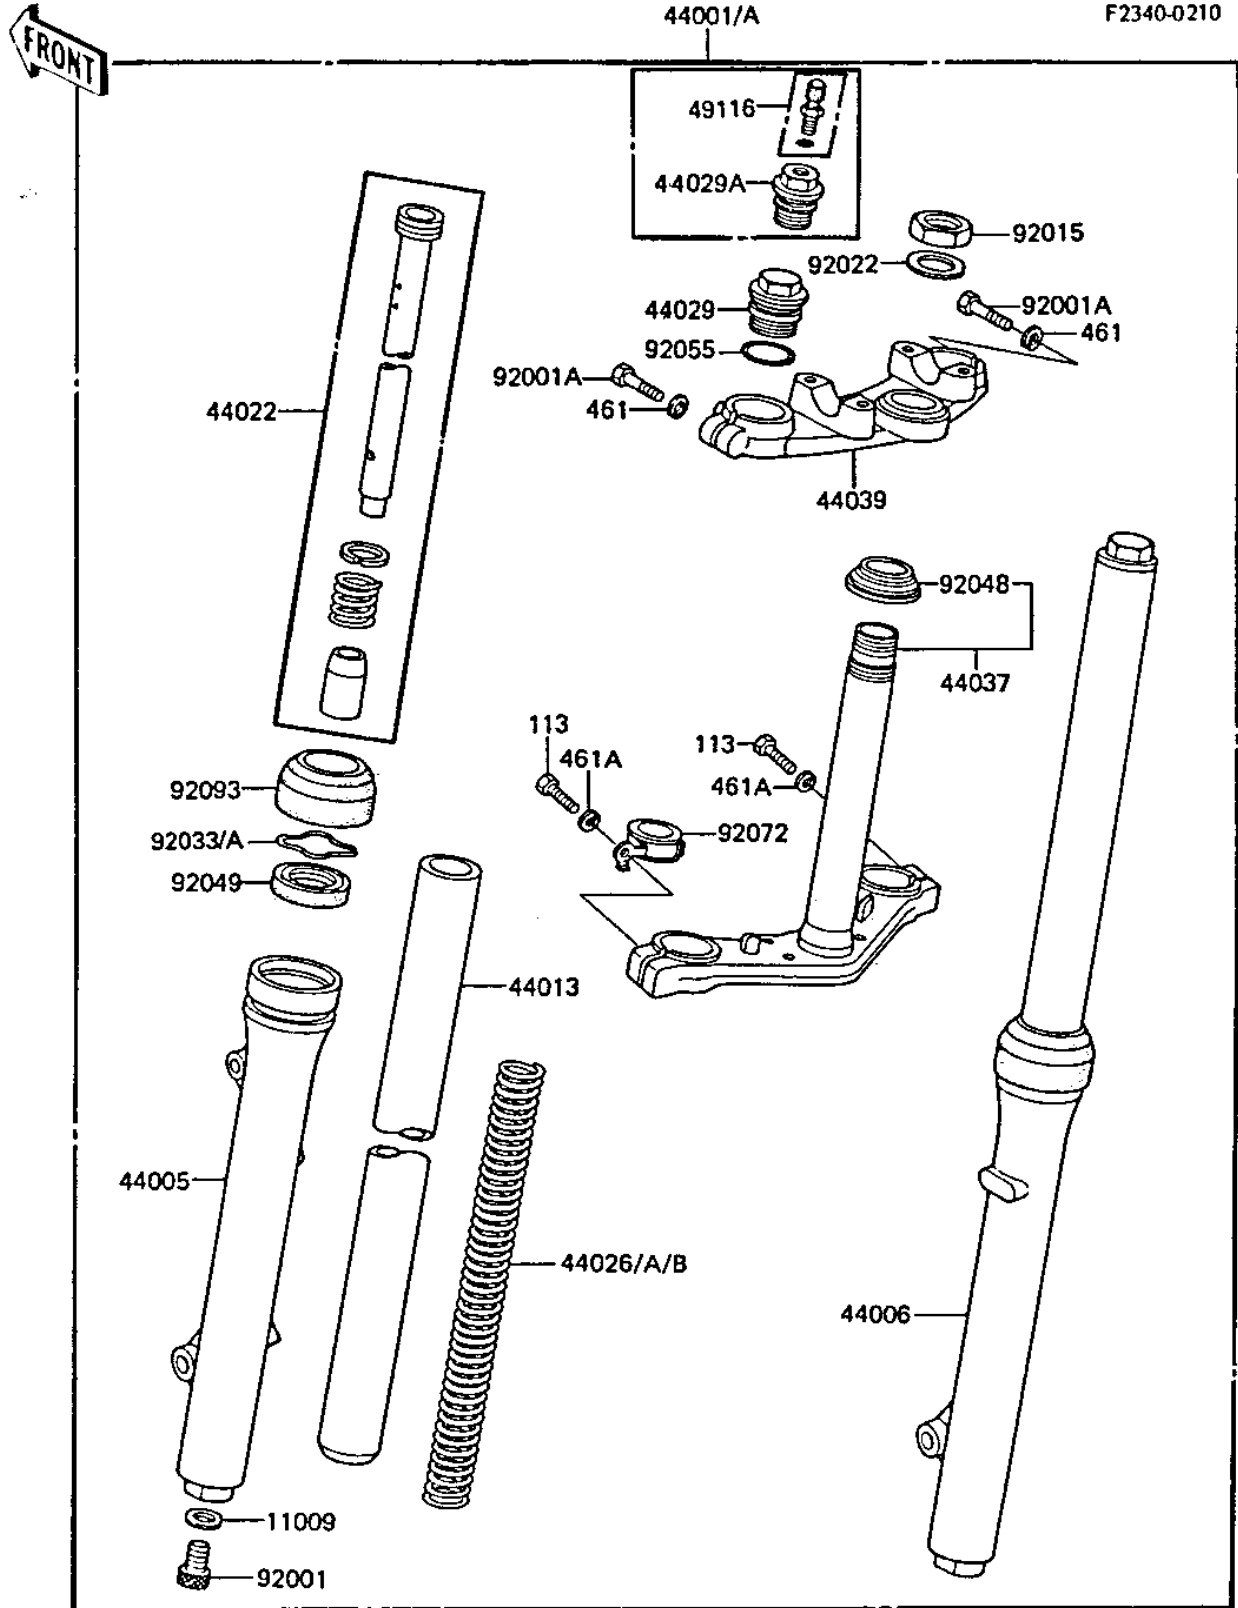

# 1983 KX60 PARTS DIAGRAM

FRONT FORK

# 1983 KX60 PARTS LIST

## FRONT FORK

ITEM NAME	PART NUMBER	QUANTITY
GASKET,FORK CYL BOLT (Ref # 11009)	44045-051	2
FORK-FRONT (Ref # 44001)	44001-1371	1
PIPE-LEFT FORK OUTER (Ref # 44005)	44005-1101	1
PIPE-RIGHT FORK OUTER (Ref # 44006)	44006-1101	1
PIPE-FORK INNER (Ref # 44013)	44013-1098	2
CYLINDER-FORK (Ref # 44022)	44022-1085	2
SPRING-FRONT FORK (Ref # 44026)	44026-1156	2
SPRING-FRONT FORK,LIG (Ref # 44026A)	44026-1174	2
SPRING-FRONT FORK,HEA (Ref # 44026B)	44026-1175	2
SEAT-FORK SPRING (Ref # 44029)	44029-1038	2
HOLDER-FORK UNDER (Ref # 44037)	44037-1095	1
HOLDER-FORK UPPER (Ref # 44039)	44039-1065	1
BOLT,FORK CYLINDER (Ref # 92001)	44041-078	2
BOLT,8X35 (Ref # 92001A)	92001-1643	2
NUT,FORK TOP (Ref # 92015)	92015-1224	1
WASHER,FORK TOP (Ref # 92022)	92022-1385	1
CIRCLIP,FORK OUTER (Ref # 92033)	92033-1028	2
RACE, STRG STEM BRG (Ref # 92048)	92047-013	1
OIL SEAL (Ref # 92049)	92049-1069	2
RING-0,FORK SPRING SE (Ref # 92055)	92055-1142	2
BAND,CABLE (Ref # 92072)	92072-1089	1
DUST SHIELD (Ref # 92093)	92093-1054	2
BOLT,HEX HEAD 10X35 (Ref # 113)	92001-1252	2
WASHER SPRING 8MM (Ref # 461)	461F0800	2
WASHER SPRING 10MM (Ref # 461A)	461F1000	2