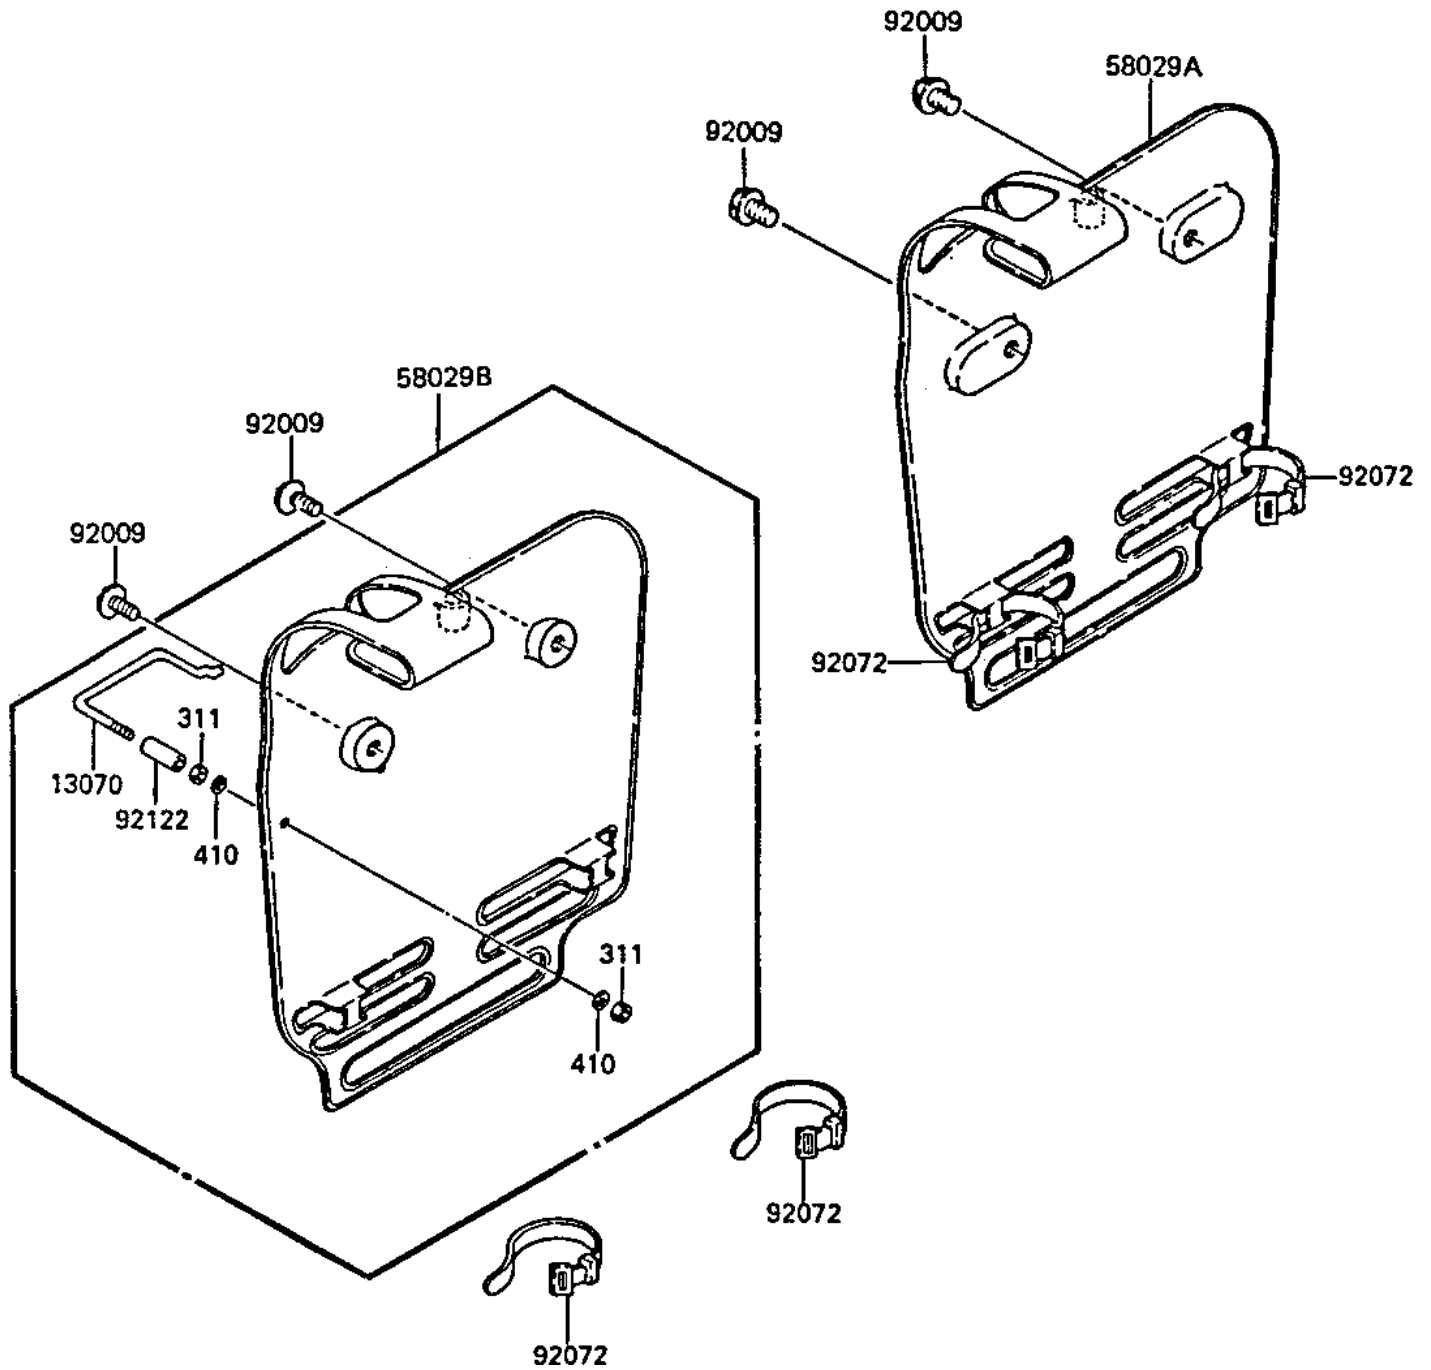

# 1984 KX60 PARTS DIAGRAM

NUMBER PLATE

F2910-0017

# 1984 KX60 PARTS LIST

## NUMBER PLATE

ITEM NAME	PART NUMBER	QUANTITY
GUIDE,CABLE (Ref # 13070)	13070-1031	1
PLATE-NUMBER,L.GREEN (Ref # 58029B)	58029-5004-6W	1
SCREW,6X10 (Ref # 92009)	92009-1286	2
BAND,MIDDLE (Ref # 92072)	92072-031	2
ROLLER,CABLE GUIDE (Ref # 92122)	92122-1011	1
NUT-HEX (Ref # 311)	311B0300	2
WASHER PLAIN 3MM (Ref # 410)	410B0300	2