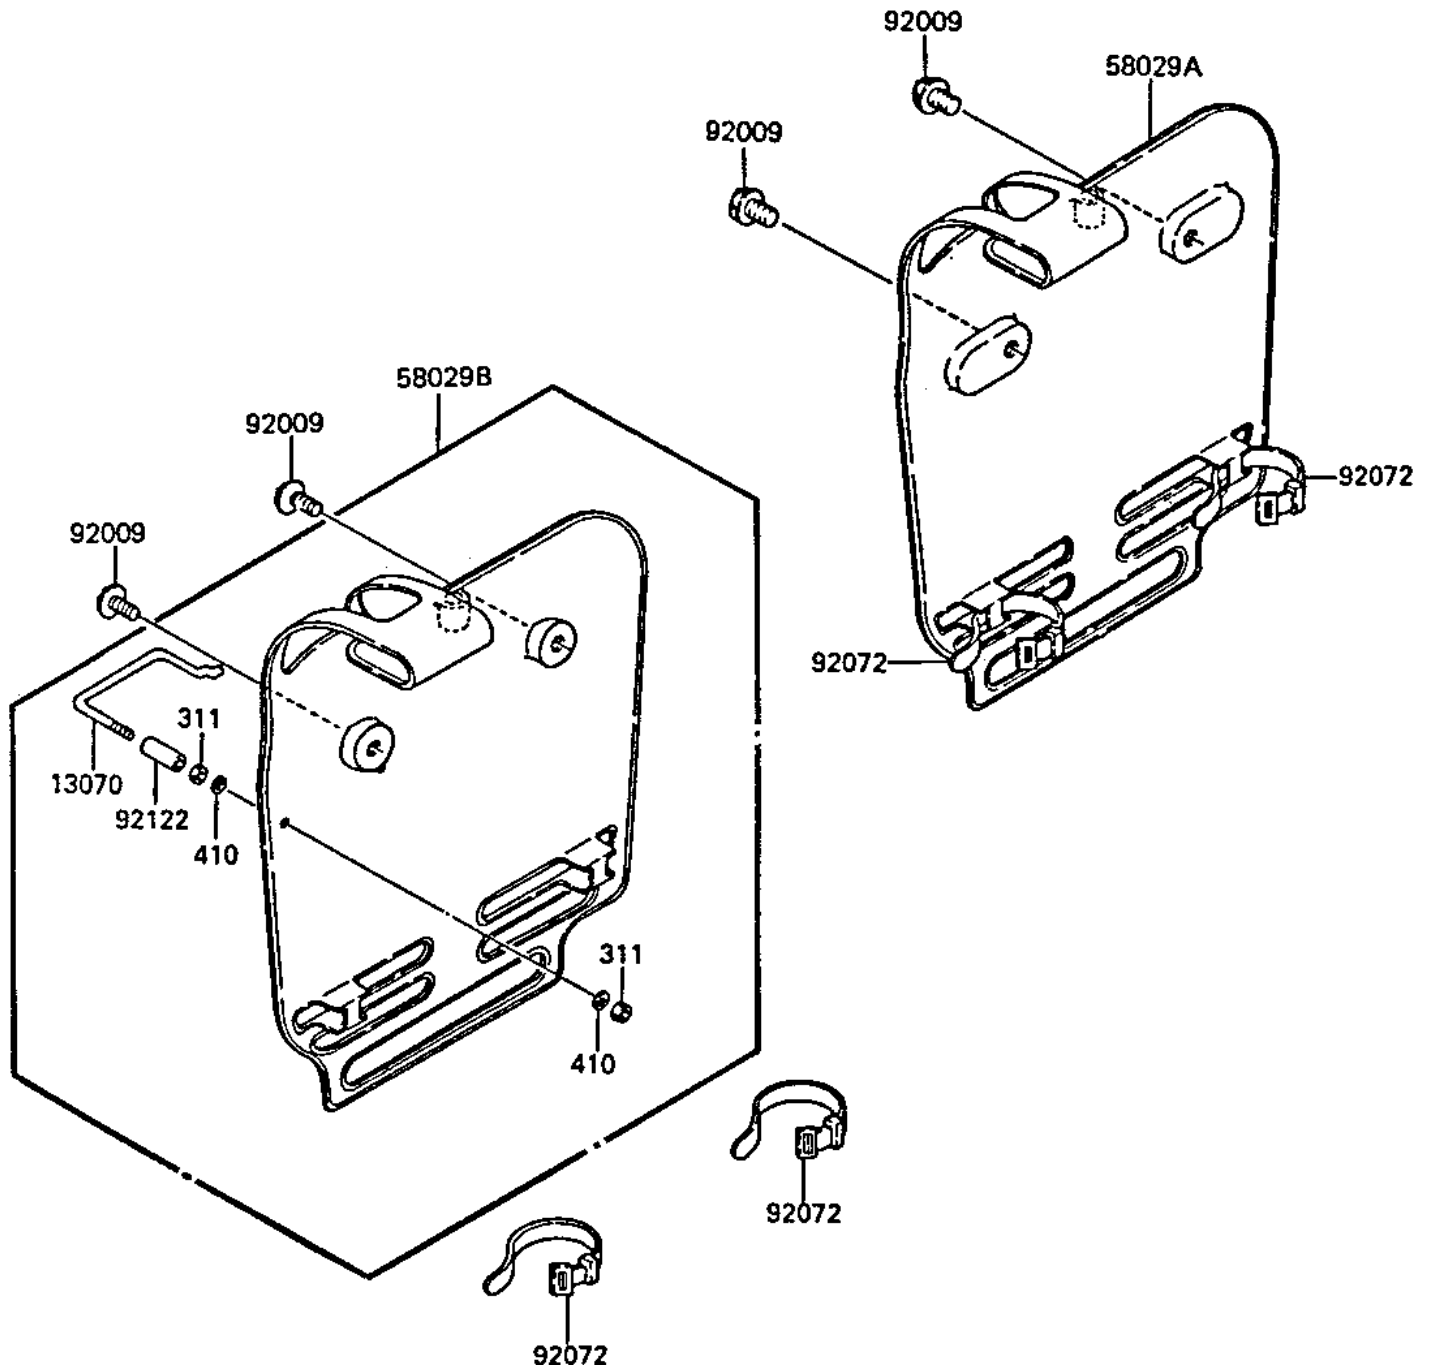

1984 KX60 PARTS DIAGRAM

NUMBER PLATE

F2910-0017

1984 KX60 PARTS LIST

NUMBER PLATE

ITEM NAME	PART NUMBER	QUANTITY
GUIDE,CABLE (Ref # 13070)	13070-1031	1
PLATE-NUMBER,L.GREEN (Ref # 58029B)	58029-5004-6W	1
SCREW,6X10 (Ref # 92009)	92009-1286	2
BAND,MIDDLE (Ref # 92072)	92072-031	2
ROLLER,CABLE GUIDE (Ref # 92122)	92122-1011	1
NUT-HEX (Ref # 311)	311B0300	2
WASHER PLAIN 3MM (Ref # 410)	410B0300	2