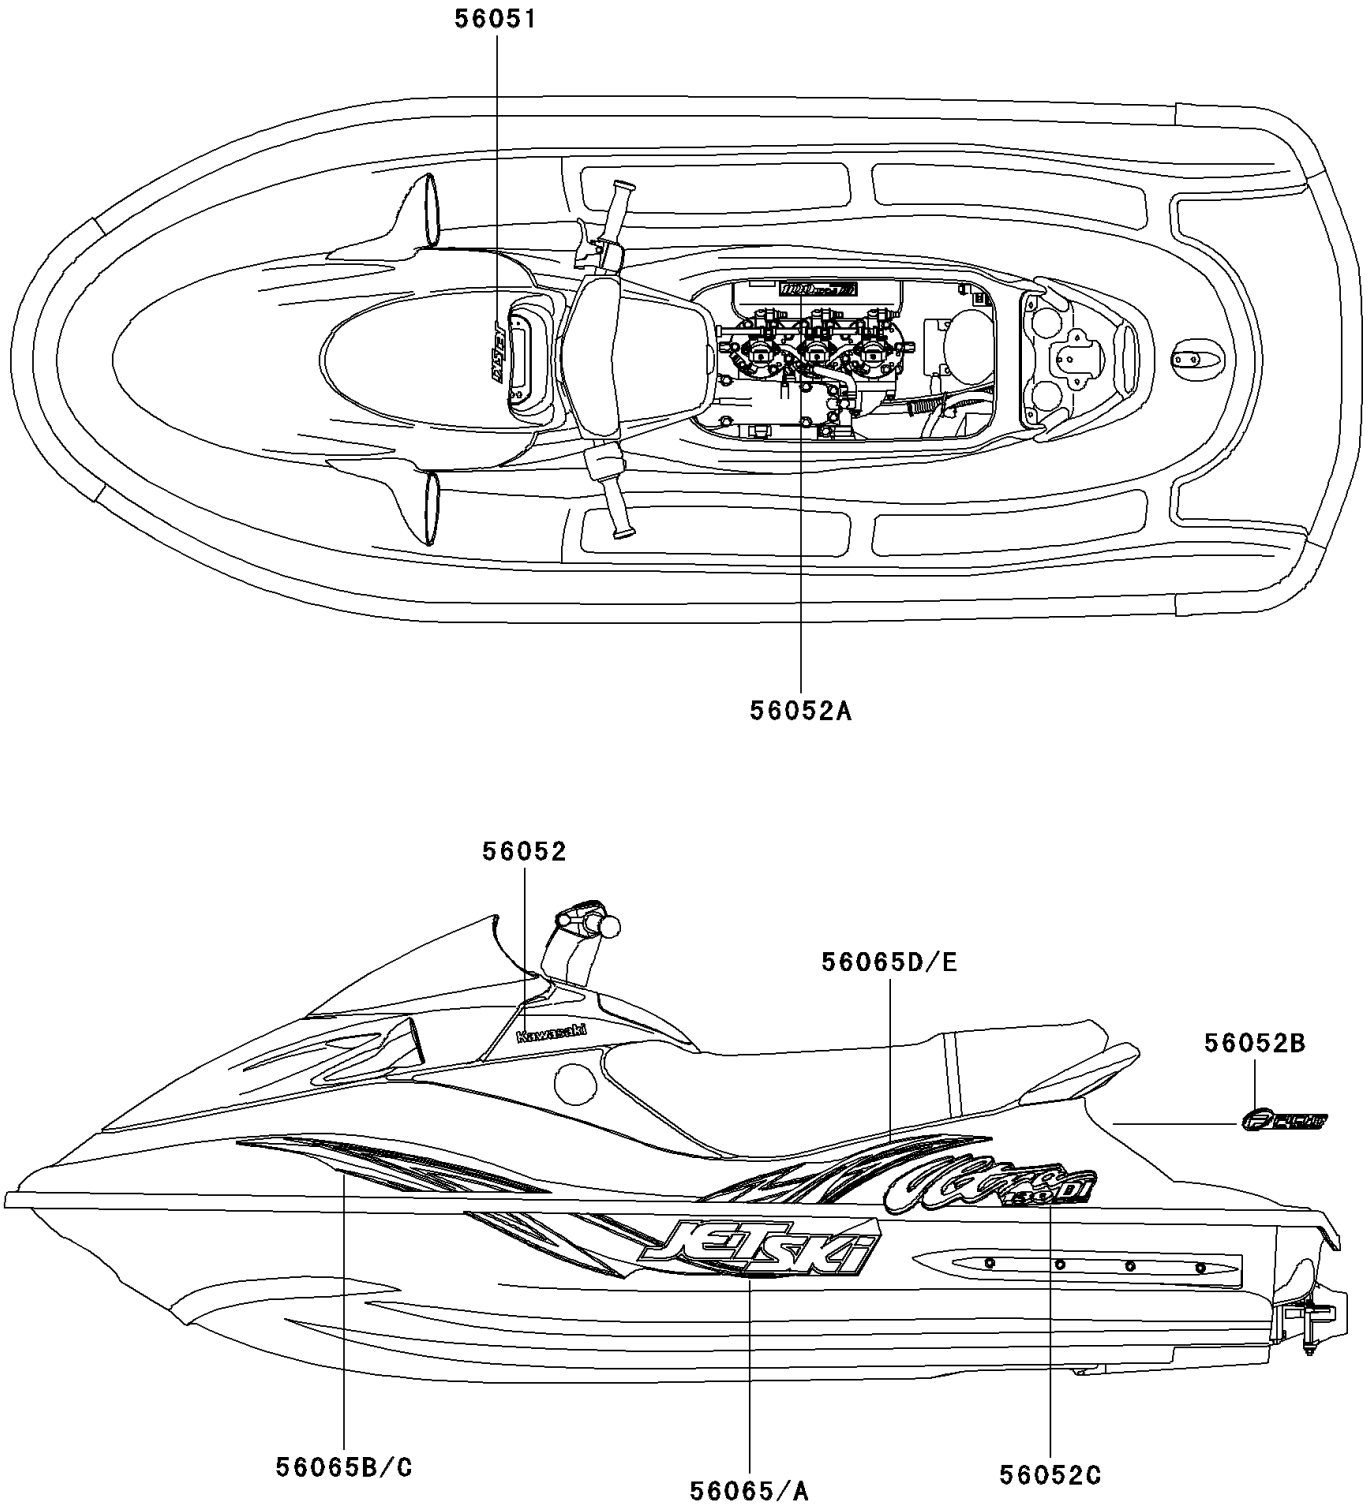

# 2002 Ultra 130 PARTS DIAGRAM

Decals(JH1100-B2)

F3880A

## 2002 Ultra 130 PARTS LIST

Decals(JH1100-B2)

ITEM NAME	PART NUMBER	QUANTITY
MARK,METER COVER,JET SKI (Ref # 56051)	56051-3816	1
MARK,KAWASAKI (Ref # 56052)	56052-3723	2
MARK,ENGINE,1100 TRIPLE DI (Ref # 56052A)	56052-3733	1
MARK,DECK,FICHT (Ref # 56052B)	56052-3743	1
MARK,DECK,ULTRA 130 D.I. (Ref # 56052C)	56052-3759	2
PATTERN,HULL,LH (Ref # 56065)	56065-3716	1
PATTERN,HULL,RH (Ref # 56065A)	56065-3717	1
PATTERN,DECK,FR,LH (Ref # 56065B)	56065-3718	1
PATTERN,DECK,FR,RH (Ref # 56065C)	56065-3719	1
PATTERN,DECK,RR,LH (Ref # 56065D)	56065-3720	1
PATTERN,DECK,RR,RH (Ref # 56065E)	56065-3721	1