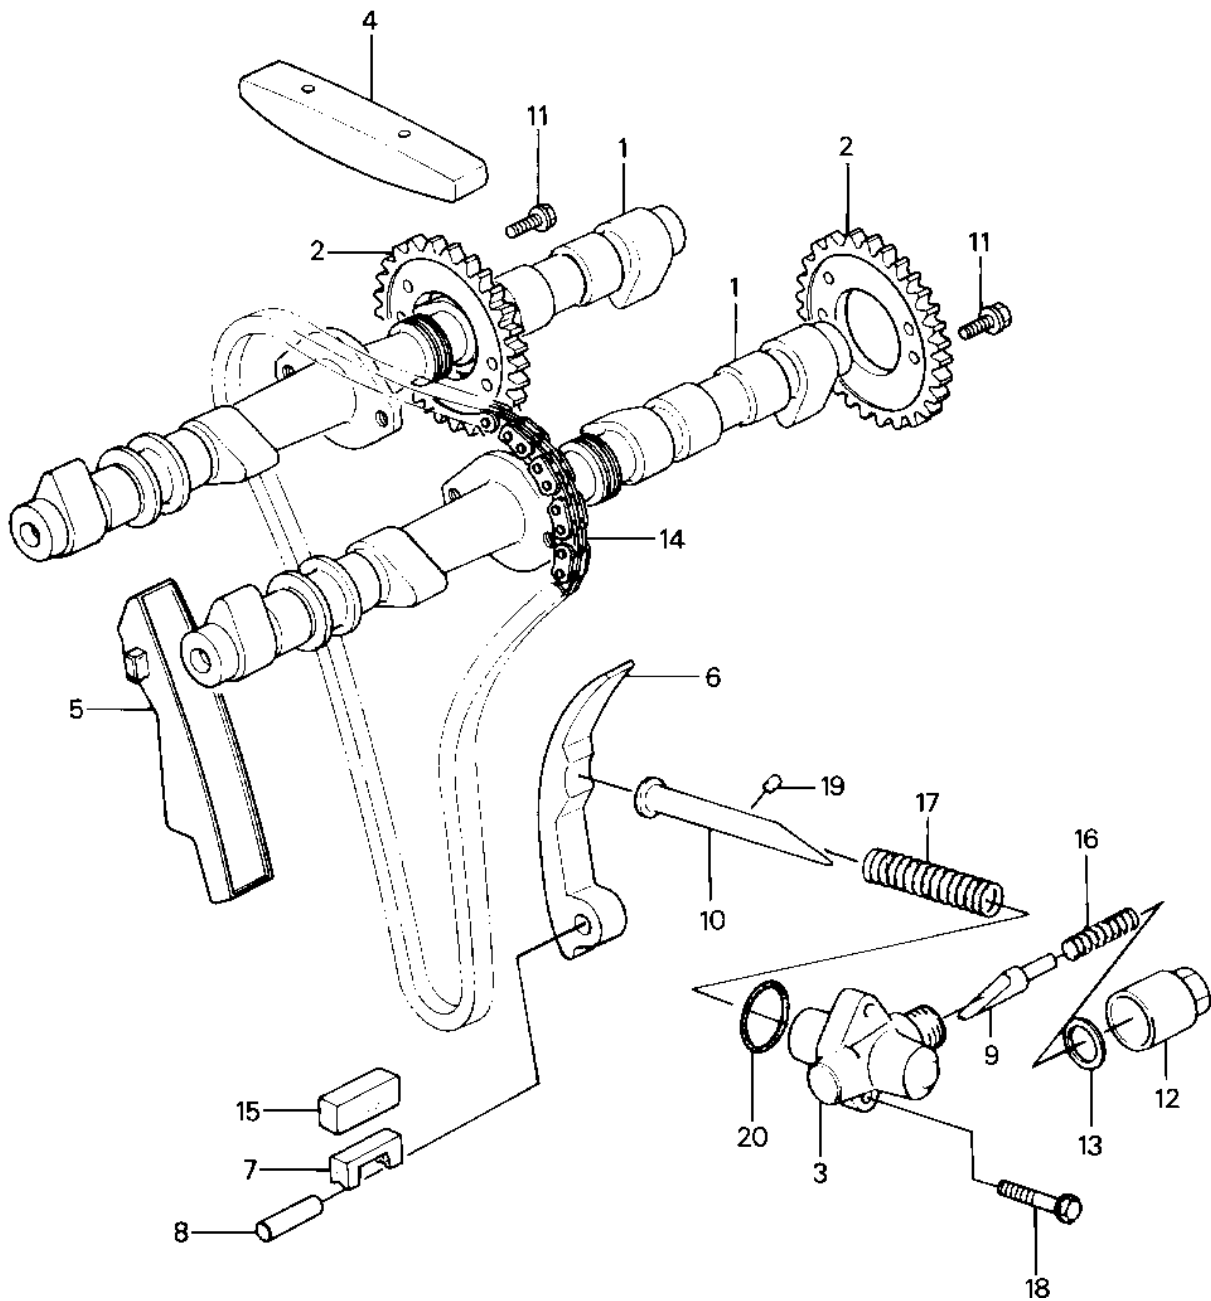

1984 Police 1000 PARTS DIAGRAM

CAMSHAFTS/CHAIN/TENSIONER

E1230-0005

1984 Police 1000 PARTS LIST

CAMSHAFTS/CHAIN/TENSIONER

ITEM NAME	PART NUMBER	QUANTITY
-----------	-------------	----------