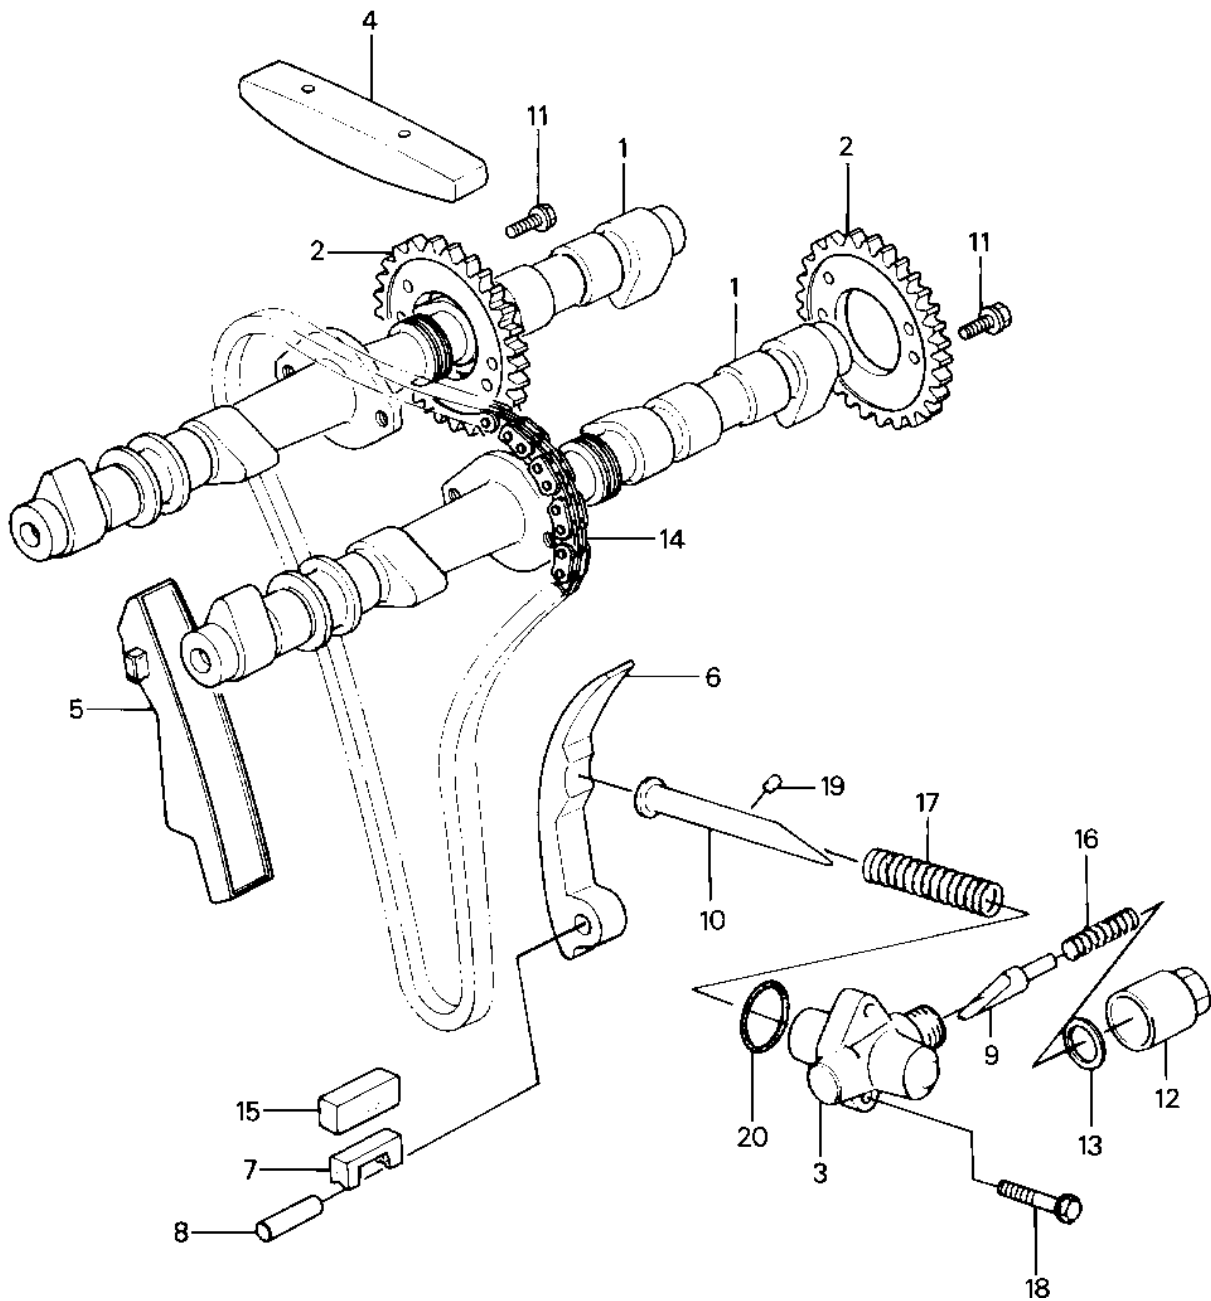

# 1986 Police 1000 PARTS DIAGRAM

CAMSHAFTS/CHAIN/TENSIONER

E1230-0005

# 1986 Police 1000 PARTS LIST

CAMSHAFTS/CHAIN/TENSIONER

ITEM NAME	PART NUMBER	QUANTITY
-----------	-------------	----------