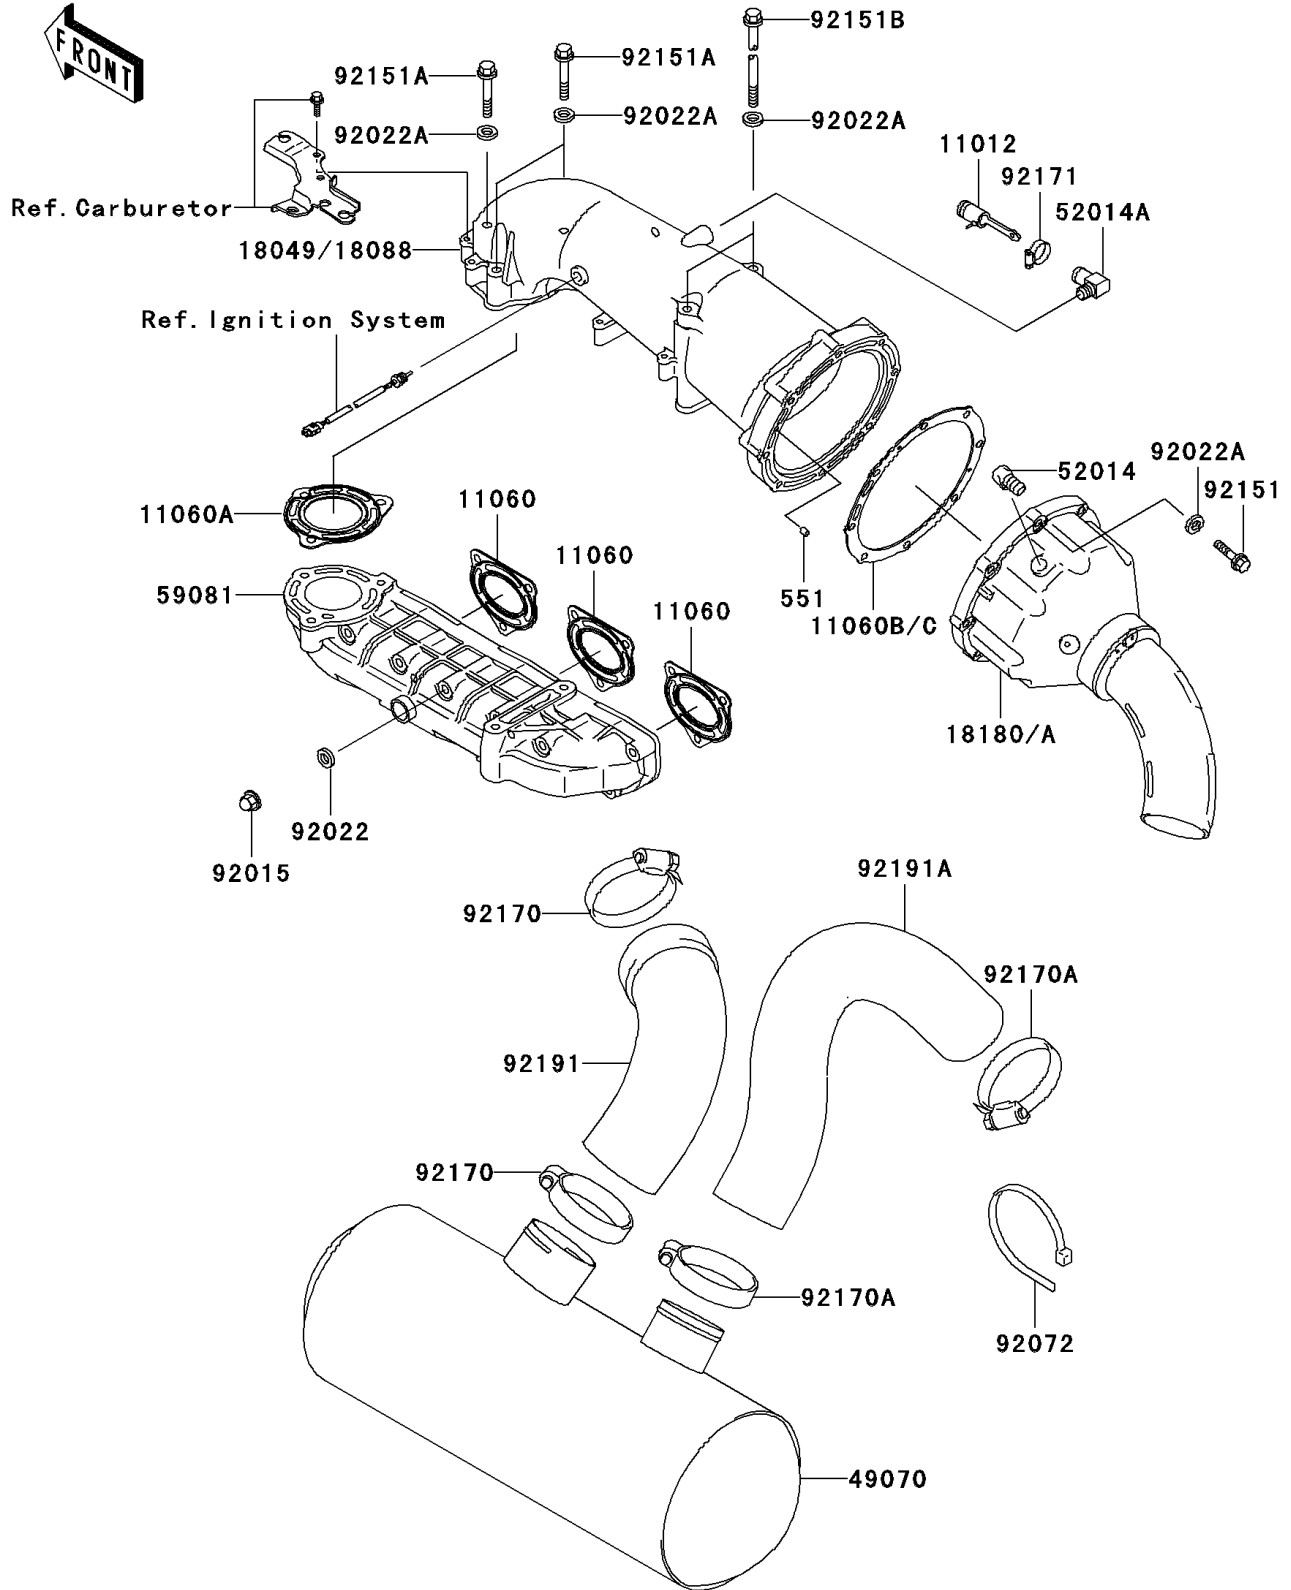

1999 Ultra 150 PARTS DIAGRAM

Muffler(s)

E1140

1999 Ultra 150 PARTS LIST

Muffler(s)

ITEM NAME	PART NUMBER	QUANTITY
PIN-DOWEL (Ref # 551)	551R0408	1
CAP (Ref # 11012)	11012-3757	1
GASKET,EXHAUST MANIFOLD (Ref # 11060)	11060-3785	3
GASKET,EXHAUST PIPE (Ref # 11060A)	11060-3786	1
GASKET,MUFFLER BODY (Ref # 11060B)	11060-3787	1
PIPE-EXHAUST (Ref # 18049)	18049-3775	1
BODY-MUFFLER (Ref # 18180A)	18180-3726	1
MUFFLER-COMP (Ref # 49070)	49070-3733	1
ELBOW (Ref # 52014)	52014-3711	1
ELBOW (Ref # 52014A)	52014-3717	1
MANIFOLD-EXHAUST (Ref # 59081)	59081-3729	1
NUT,CAP,8MM (Ref # 92015)	92015-1371	9
WASHER,8.2X18X1.5 (Ref # 92022)	92022-1964	9
WASHER,8.2X18X1.5 (Ref # 92022A)	92022-3743	13
BAND,L=368.3 (Ref # 92072)	92072-3808	1
BOLT,8X35 (Ref # 92151)	92151-3729	8
BOLT,8X60 (Ref # 92151A)	92151-3730	3
BOLT,8X140 (Ref # 92151B)	92151-3731	2
CLAMP (Ref # 92170)	92170-3760	2
CLAMP (Ref # 92170A)	92170-3764	2
CLAMP (Ref # 92171)	92171-3701	1
TUBE (Ref # 92191)	92191-3835	1
TUBE,MUFFLER-HULL (Ref # 92191A)	92191-3836	1