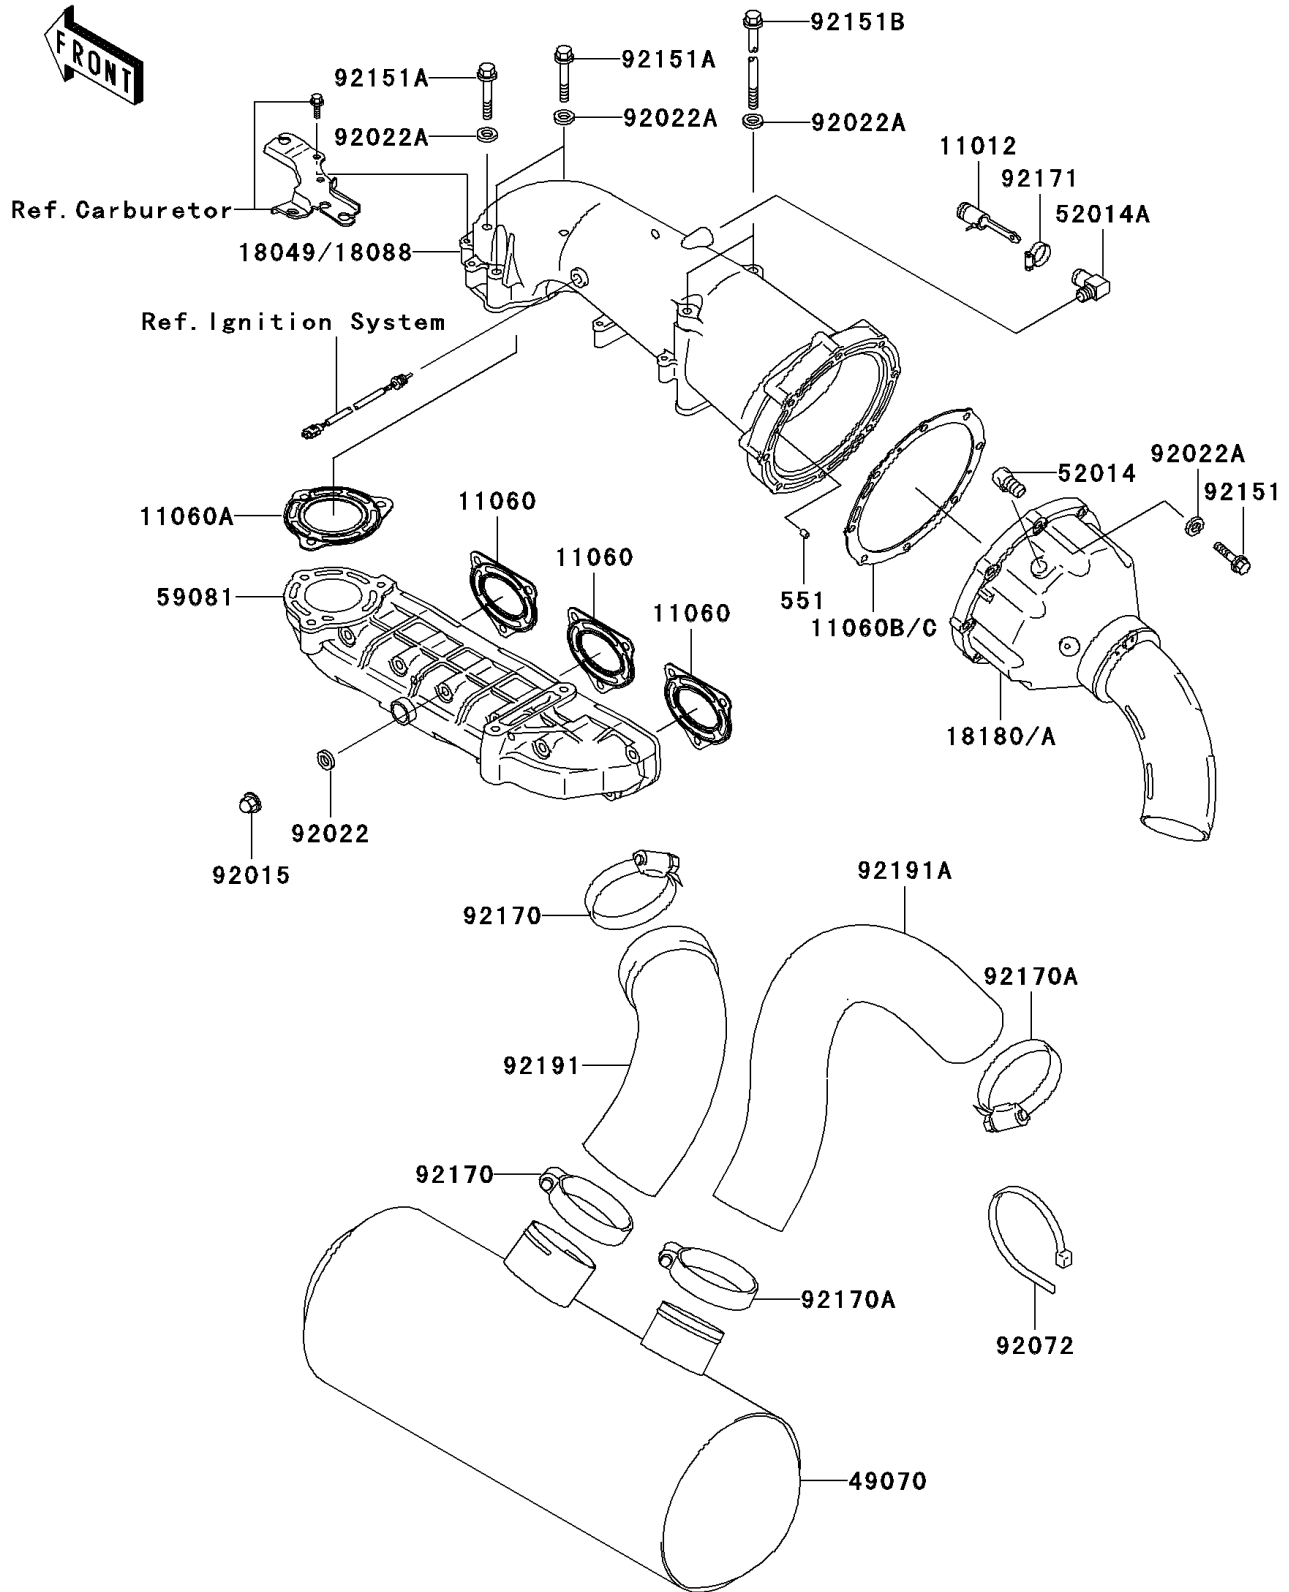

1999 Ultra 150 PARTS DIAGRAM

Muffler(s)

E1140

1999 Ultra 150 PARTS LIST

Muffler(s)

ITEM NAME	PART NUMBER	QUANTITY
PIN-DOWEL (Ref # 551)	551R0408	1
CAP (Ref # 11012)	11012-3757	1
GASKET,EXHAUST MANIFOLD (Ref # 11060)	11060-3785	3
GASKET,EXHAUST PIPE (Ref # 11060A)	11060-3786	1
GASKET,MUFFLER BODY (Ref # 11060B)	11060-3787	1
PIPE-EXHAUST (Ref # 18049)	18049-3775	1
BODY-MUFFLER (Ref # 18180A)	18180-3726	1
MUFFLER-COMP (Ref # 49070)	49070-3733	1
ELBOW (Ref # 52014)	52014-3711	1
ELBOW (Ref # 52014A)	52014-3717	1
MANIFOLD-EXHAUST (Ref # 59081)	59081-3729	1
NUT,CAP,8MM (Ref # 92015)	92015-1371	9
WASHER,8.2X18X1.5 (Ref # 92022)	92022-1964	9
WASHER,8.2X18X1.5 (Ref # 92022A)	92022-3743	13
BAND,L=368.3 (Ref # 92072)	92072-3808	1
BOLT,8X35 (Ref # 92151)	92151-3729	8
BOLT,8X60 (Ref # 92151A)	92151-3730	3
BOLT,8X140 (Ref # 92151B)	92151-3731	2
CLAMP (Ref # 92170)	92170-3760	2
CLAMP (Ref # 92170A)	92170-3764	2
CLAMP (Ref # 92171)	92171-3701	1
TUBE (Ref # 92191)	92191-3835	1
TUBE,MUFFLER-HULL (Ref # 92191A)	92191-3836	1