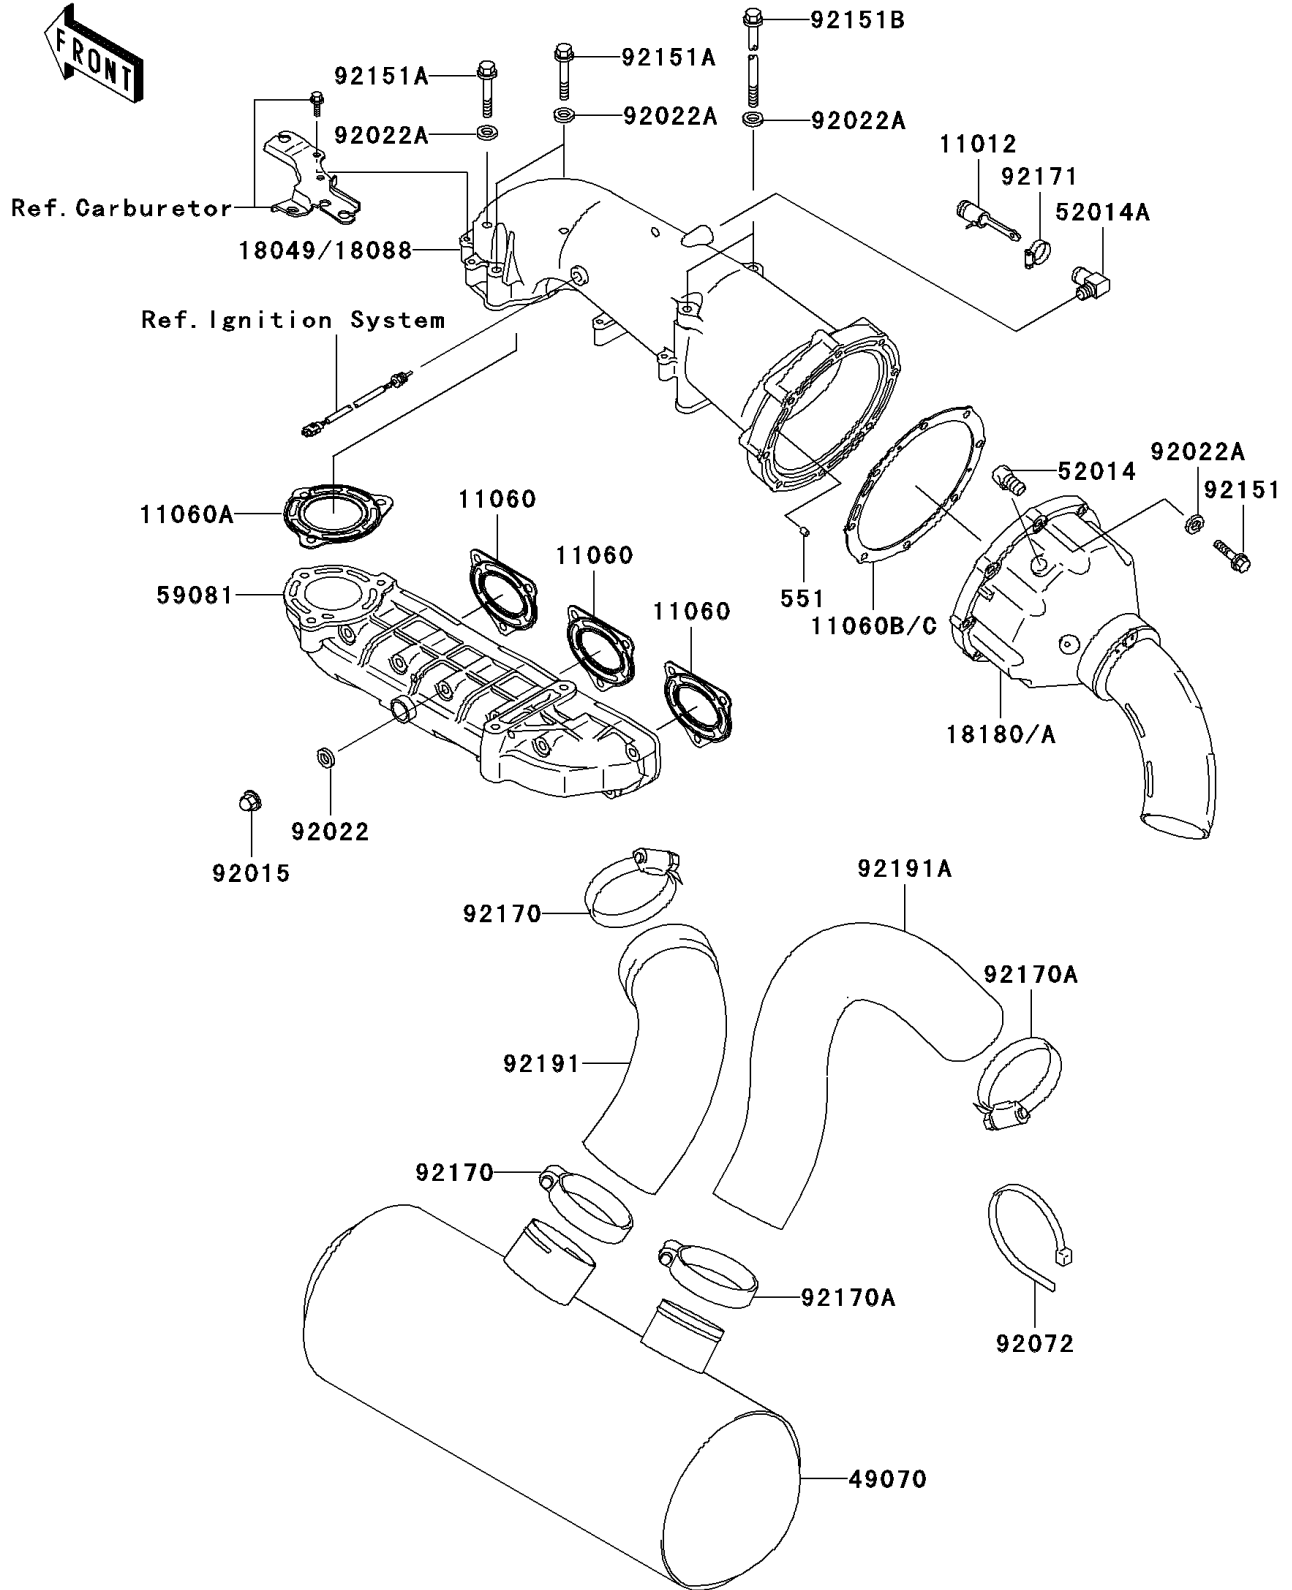

2001 Ultra 150 PARTS DIAGRAM

Muffler(s)

E1140

2001 Ultra 150 PARTS LIST

Muffler(s)

ITEM NAME	PART NUMBER	QUANTITY
PIN-DOWEL (Ref # 551)	551R0408	1
CAP (Ref # 11012)	11012-3757	1
GASKET,EXHAUST MANIFOLD (Ref # 11060)	11060-3785	3
GASKET,EXHAUST PIPE (Ref # 11060A)	11060-3786	1
GASKET,MUFFLER BODY (Ref # 11060C)	11060-3807	1
PIPE-EXHAUST (Ref # 18088)	18088-3701	1
BODY-MUFFLER (Ref # 18180)	18180-3722	1
MUFFLER-COMP (Ref # 49070)	49070-3733	1
ELBOW (Ref # 52014)	52014-3711	1
ELBOW (Ref # 52014A)	52014-3717	1
MANIFOLD-EXHAUST (Ref # 59081)	59081-3729	1
NUT,CAP,8MM (Ref # 92015)	92015-1371	9
WASHER,8.2X18X1.5 (Ref # 92022)	92022-1964	9
WASHER,8.2X18X1.5 (Ref # 92022A)	92022-3743	13
BAND,L=368.3 (Ref # 92072)	92072-3808	1
BOLT,8X35 (Ref # 92151)	92151-3729	8
BOLT,8X60 (Ref # 92151A)	92151-3730	3
BOLT,8X140 (Ref # 92151B)	92151-3731	2
CLAMP (Ref # 92170)	92170-3760	2
CLAMP (Ref # 92170A)	92170-3764	2
CLAMP (Ref # 92171)	92171-3701	1
TUBE (Ref # 92191)	92191-3835	1
TUBE,MUFFLER-HULL (Ref # 92191A)	92191-3836	1