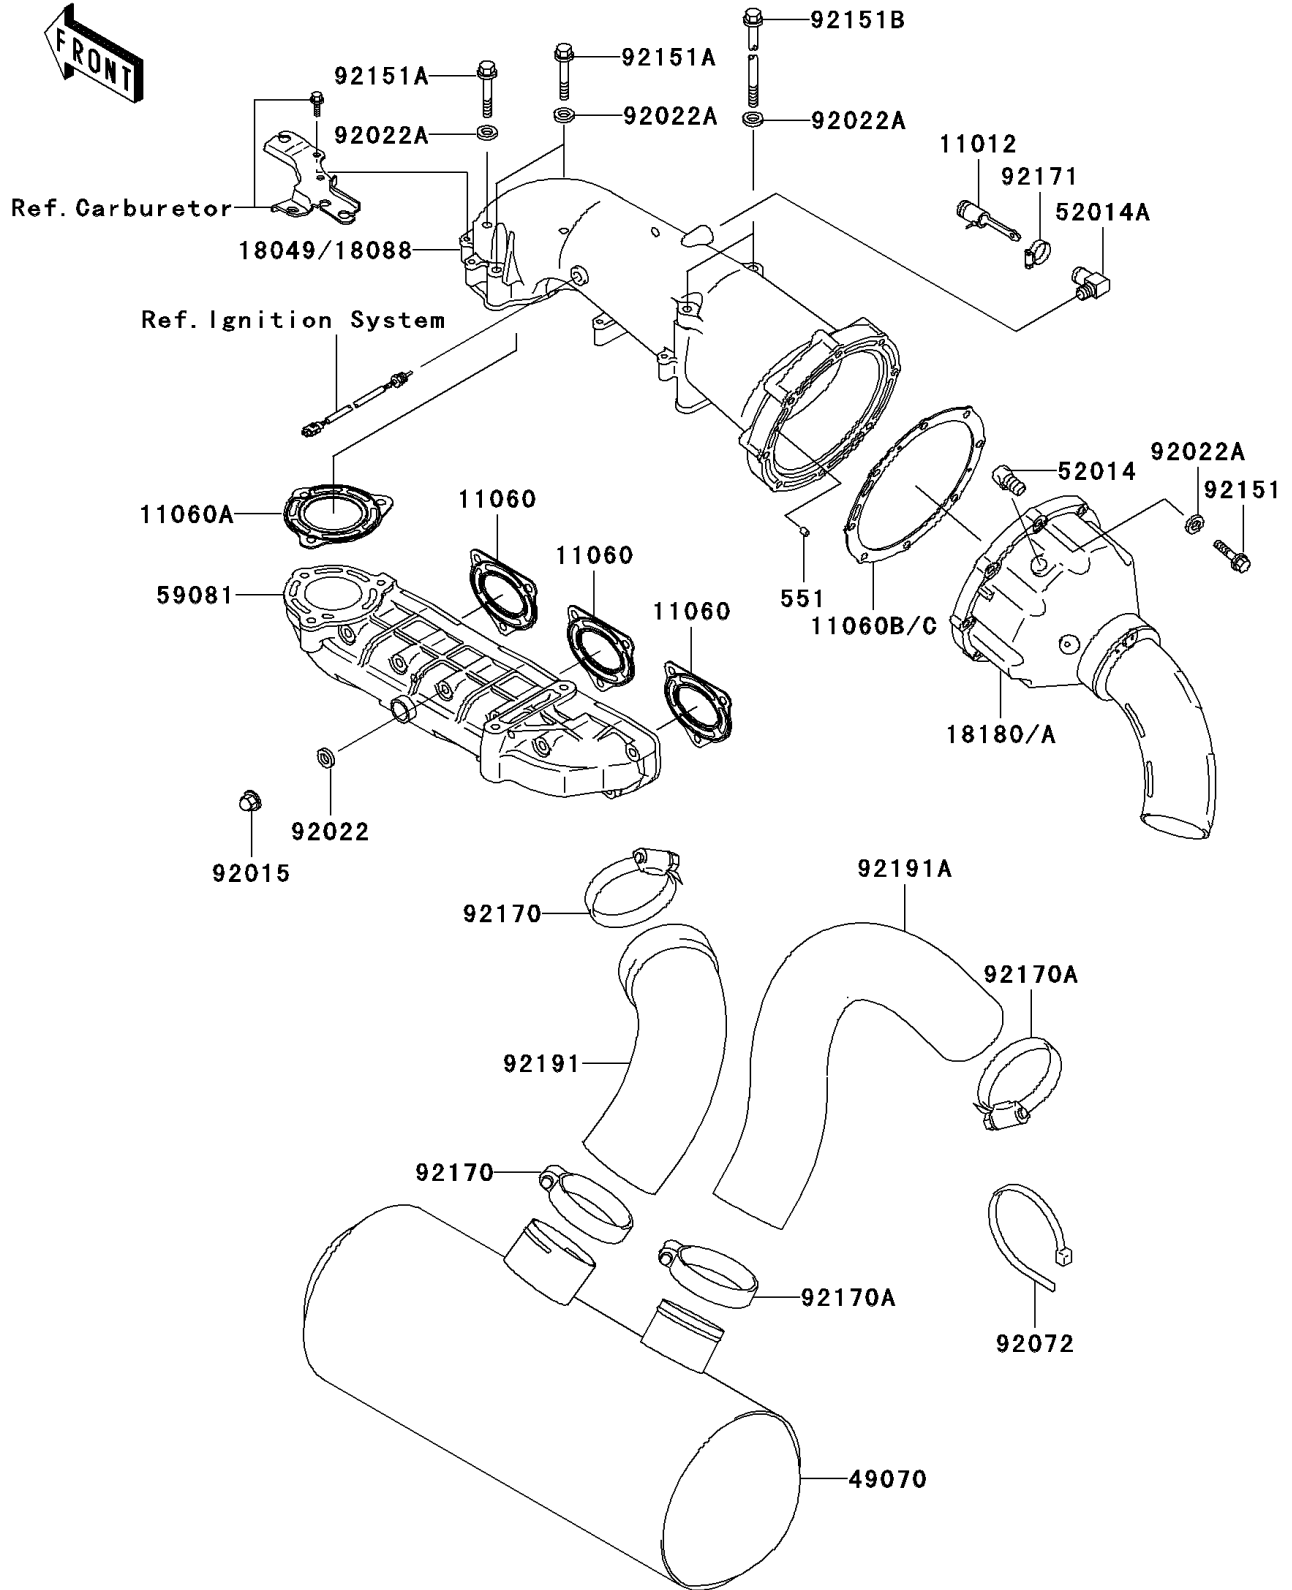

# 2001 Ultra 150 PARTS DIAGRAM

Muffler(s)

E1140

# 2001 Ultra 150 PARTS LIST

Muffler(s)

ITEM NAME	PART NUMBER	QUANTITY
-----------	-------------	----------