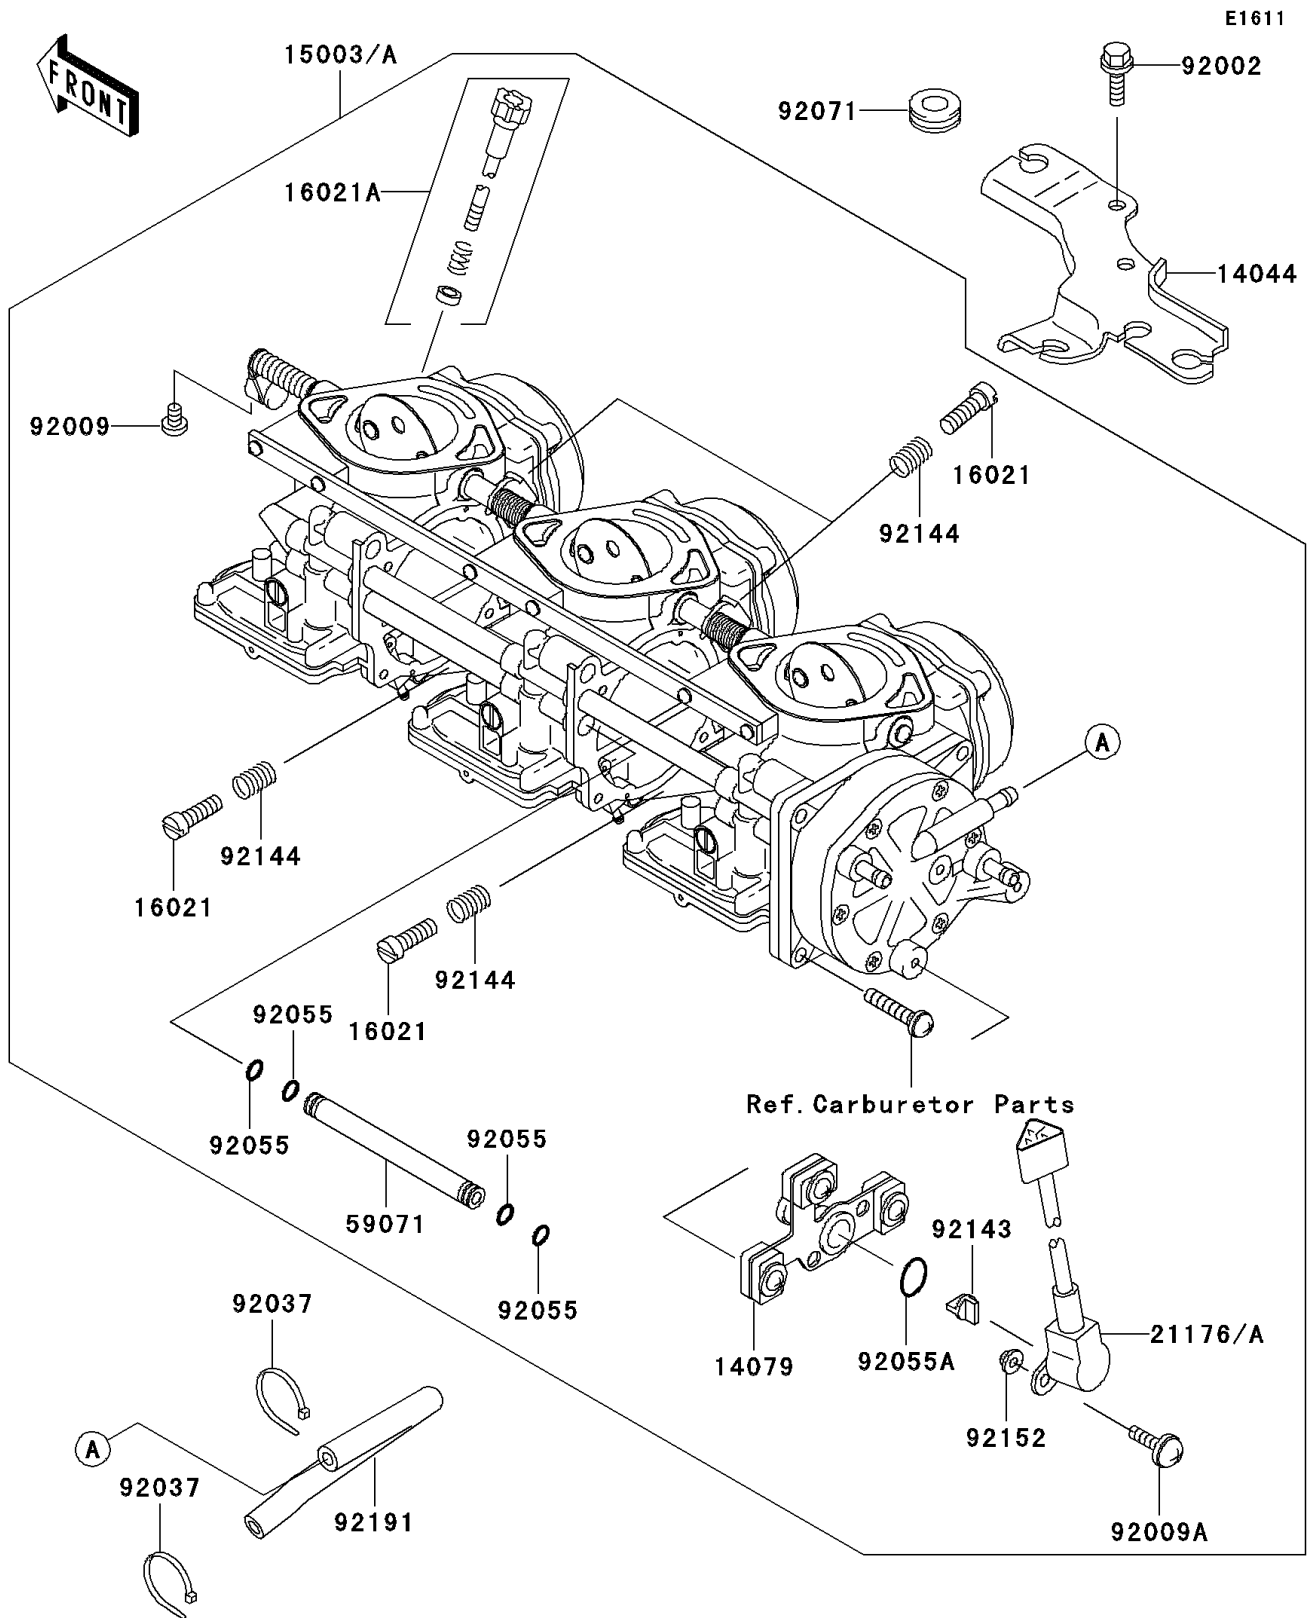

2001 Ultra 150 PARTS DIAGRAM

Carburetor

2001 Ultra 150 PARTS LIST

Carburetor

ITEM NAME	PART NUMBER	QUANTITY
-----------	-------------	----------