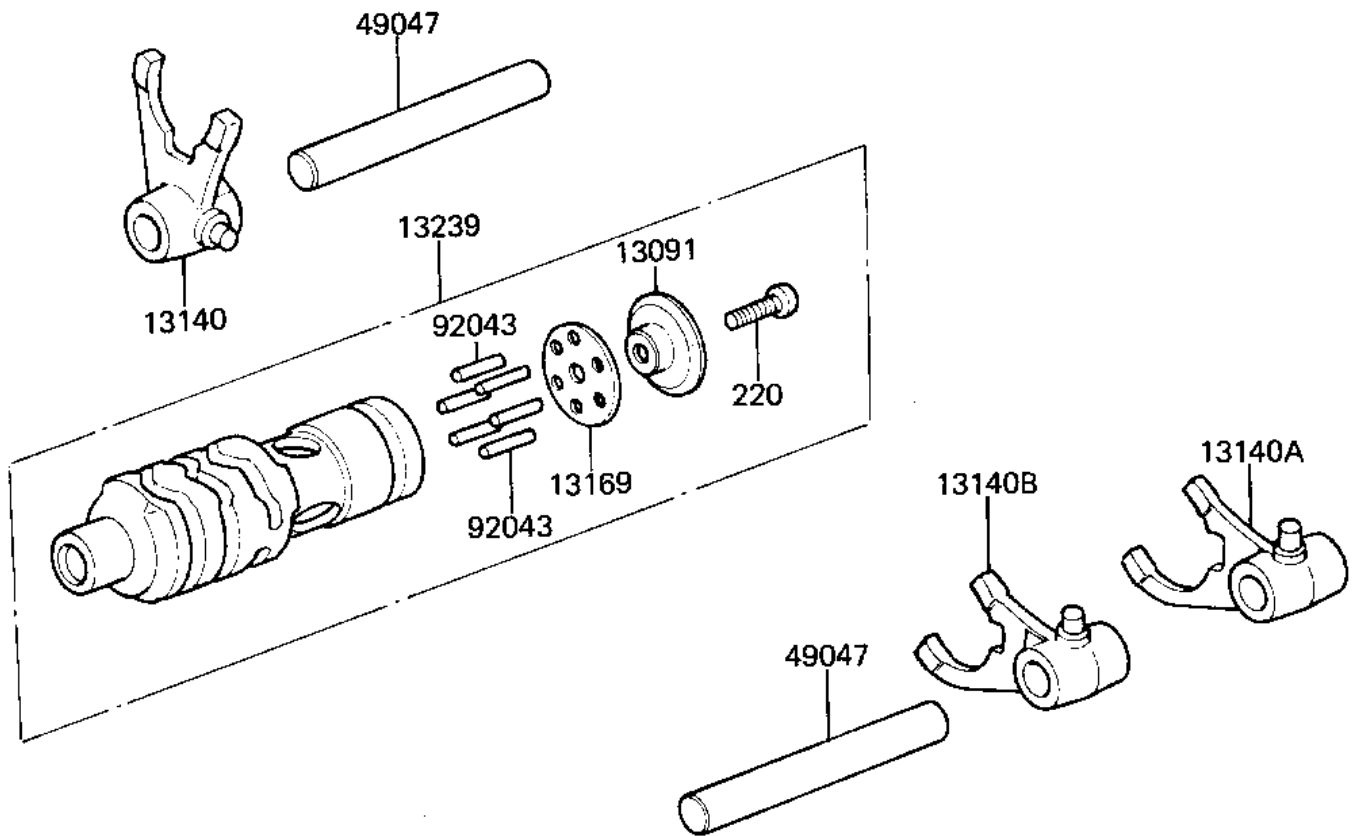

# 1981 KX125 PARTS DIAGRAM

GEAR CHANGE DRUM & FORKS ('81 A7)

E1362-0005

# 1981 KX125 PARTS LIST

## GEAR CHANGE DRUM & FORKS ('81 A7)

ITEM NAME	PART NUMBER	QUANTITY
PLTE,SHIFT DRUM PIN (Ref # 13091)	13142-017	1
SHIFT FORK (Ref # 13140)	13140-1034	1
SHIFT FORK (Ref # 13140A)	13140-1035	1
SHIFT FORK (Ref # 13140B)	13140-1036	1
PLATE,GEAR CHANGE DRM (Ref # 13169)	13169-1225	1
DRUM ASSY,GEAR CHANGE (Ref # 13239)	13239-1030	1
ROD,SHIFT,10X90 (Ref # 49047)	49047-1009	2
PIN,CHANGE DRUM (Ref # 92043)	92043-1060	6
SCREW PAN HEAD 6X14 (Ref # 220)	220B0614	1