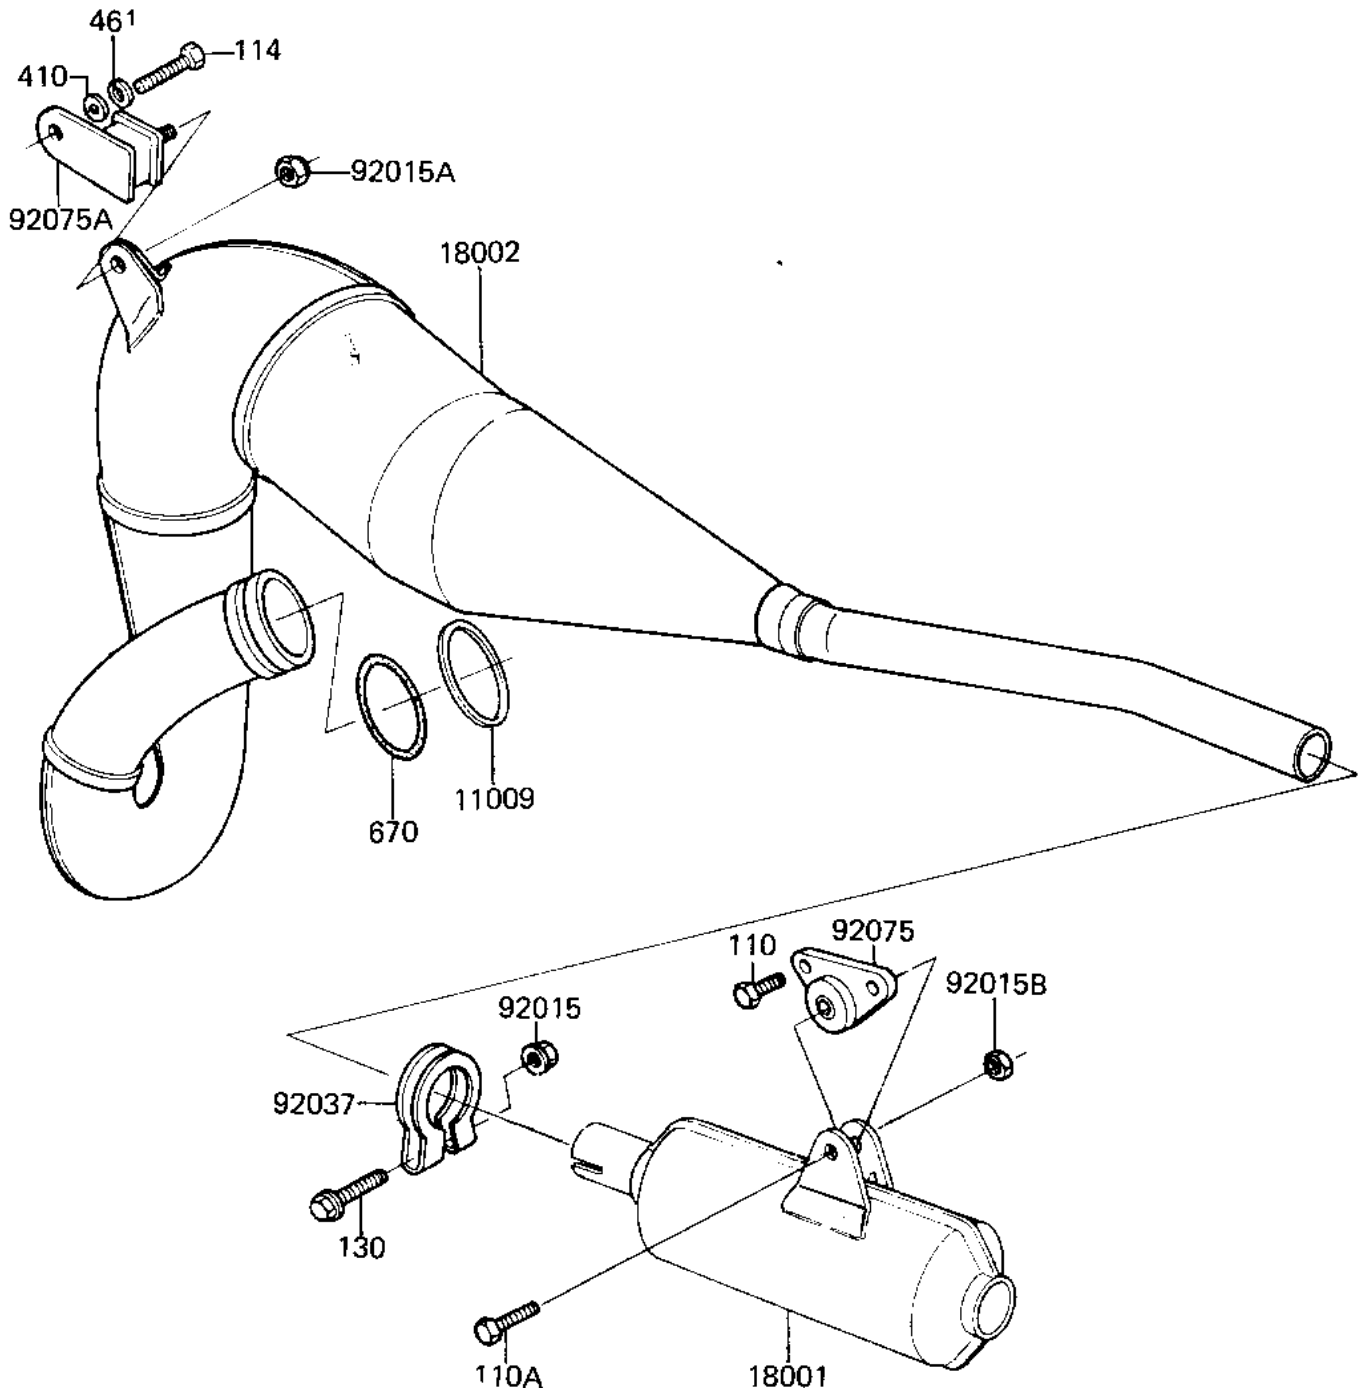

# 1981 KX125 PARTS DIAGRAM

MUFFLER ('81 A7)

E1140-0007

## 1981 KX125 PARTS LIST

### MUFFLER ('81 A7)

ITEM NAME	PART NUMBER	QUANTITY
GASKET,EXHAUST HOLDER (Ref # 11009)	11009-1123	1
MUFFLER ASSY (Ref # 18001)	18001-1105	1
KX125 A6 POWER PIPE (Ref # 18002)	18002-1143	1
NUT-6MM (Ref # 92015)	92015-1078	1
NUT,LOCK,8MM (Ref # 92015A)	92015-1124	1
NUT (Ref # 92015B)	92019-008	1
CLAMP,MUFFLER (Ref # 92037)	92037-1169	1
DAMPER RUBBER (Ref # 92075)	92075-1046	1
DAMPER,MUFFLER FITING (Ref # 92075A)	92075-1060	1
BOLT-UPSET (Ref # 110)	112G0618	2
BOLT-UPSET (Ref # 110A)	112G0625	1
BOLT-SMALL-UPSET 8X25 (Ref # 114)	115G0825	1
BOLT,FLANGED,6X35 (Ref # 130)	130H0635	1
WASHER PLAIN 8MM (Ref # 410)	410B0800	1
WASHER SPRING 8MM (Ref # 461)	461F0800	1
"0" RING,45M/M (Ref # 670)	670E3045	1