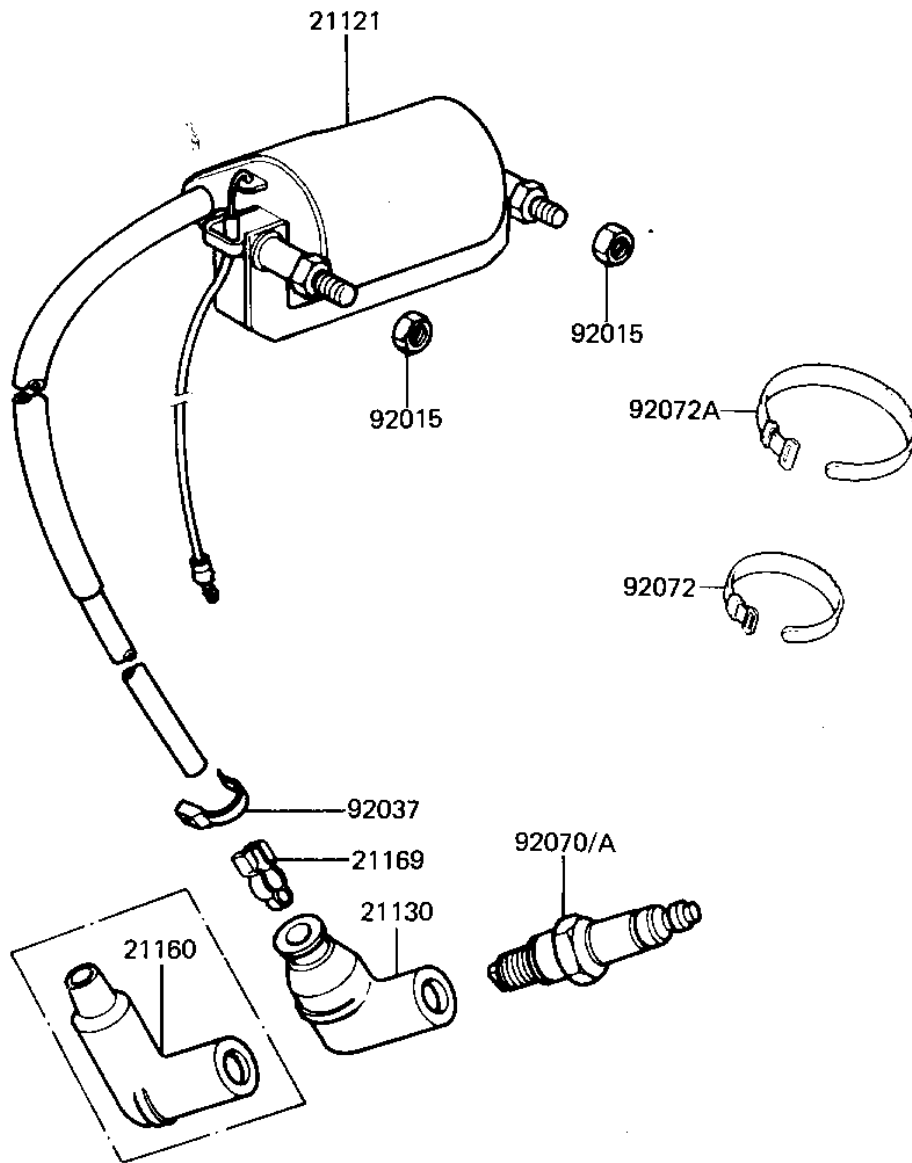

1981 KX125 PARTS DIAGRAM

IGNITION COIL ('81 A7)

E1830-0007

1981 KX125 PARTS LIST

IGNITION COIL ('81 A7)

ITEM NAME	PART NUMBER	QUANTITY
COIL,IGNITION (Ref # 21121)	21121-1032	1
CAP,SPARK PLUG (Ref # 21130)	21130-1006	1
CAP ASSY,SPARK PLUG (Ref # 21160)	21160-1009	1
TERMINAL,PLUG CAP (Ref # 21169)	21169-001	1
NUT (Ref # 92015)	92019-008	2
CLAMP,SPARK PLUG CAP (Ref # 92037)	92037-1173	1
SPARK PLUG B9EV (Ref # 92070)	B9EV	1
SPARK PLUG BR9EV (Ref # 92070A)	92070-3002	1
BAND,SHORT (Ref # 92072)	92072-030	1
BAND,WIRING HARNESS (Ref # 92072A)	92072-056	1