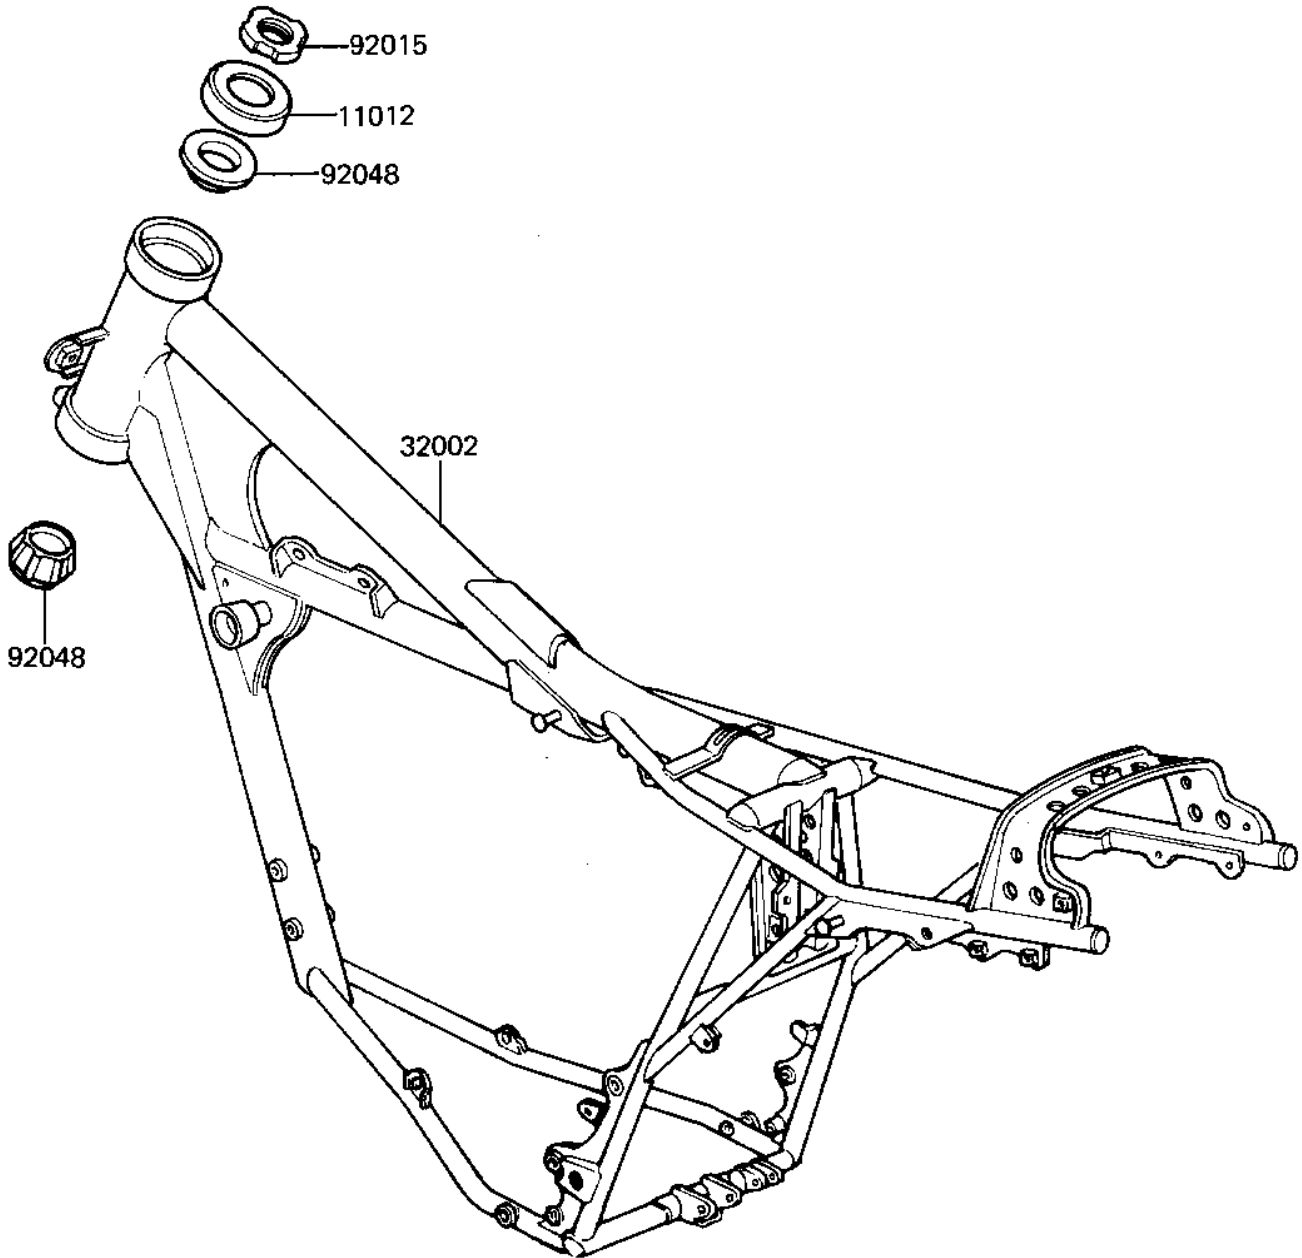

1981 KX125 PARTS DIAGRAM

FRAME ('81 A7)

F2120-0005

1981 KX125 PARTS LIST

FRAME ('81 A7)

ITEM NAME	PART NUMBER	QUANTITY
CAP,STEERING STEM (Ref # 11012)	46098-015	1
FRAME-COMP (Ref # 32002)	32002-5458	1
NUT (Ref # 92015)	92015-1546	1
BEARING,STEERING STEM (Ref # 92048)	92047-017	2