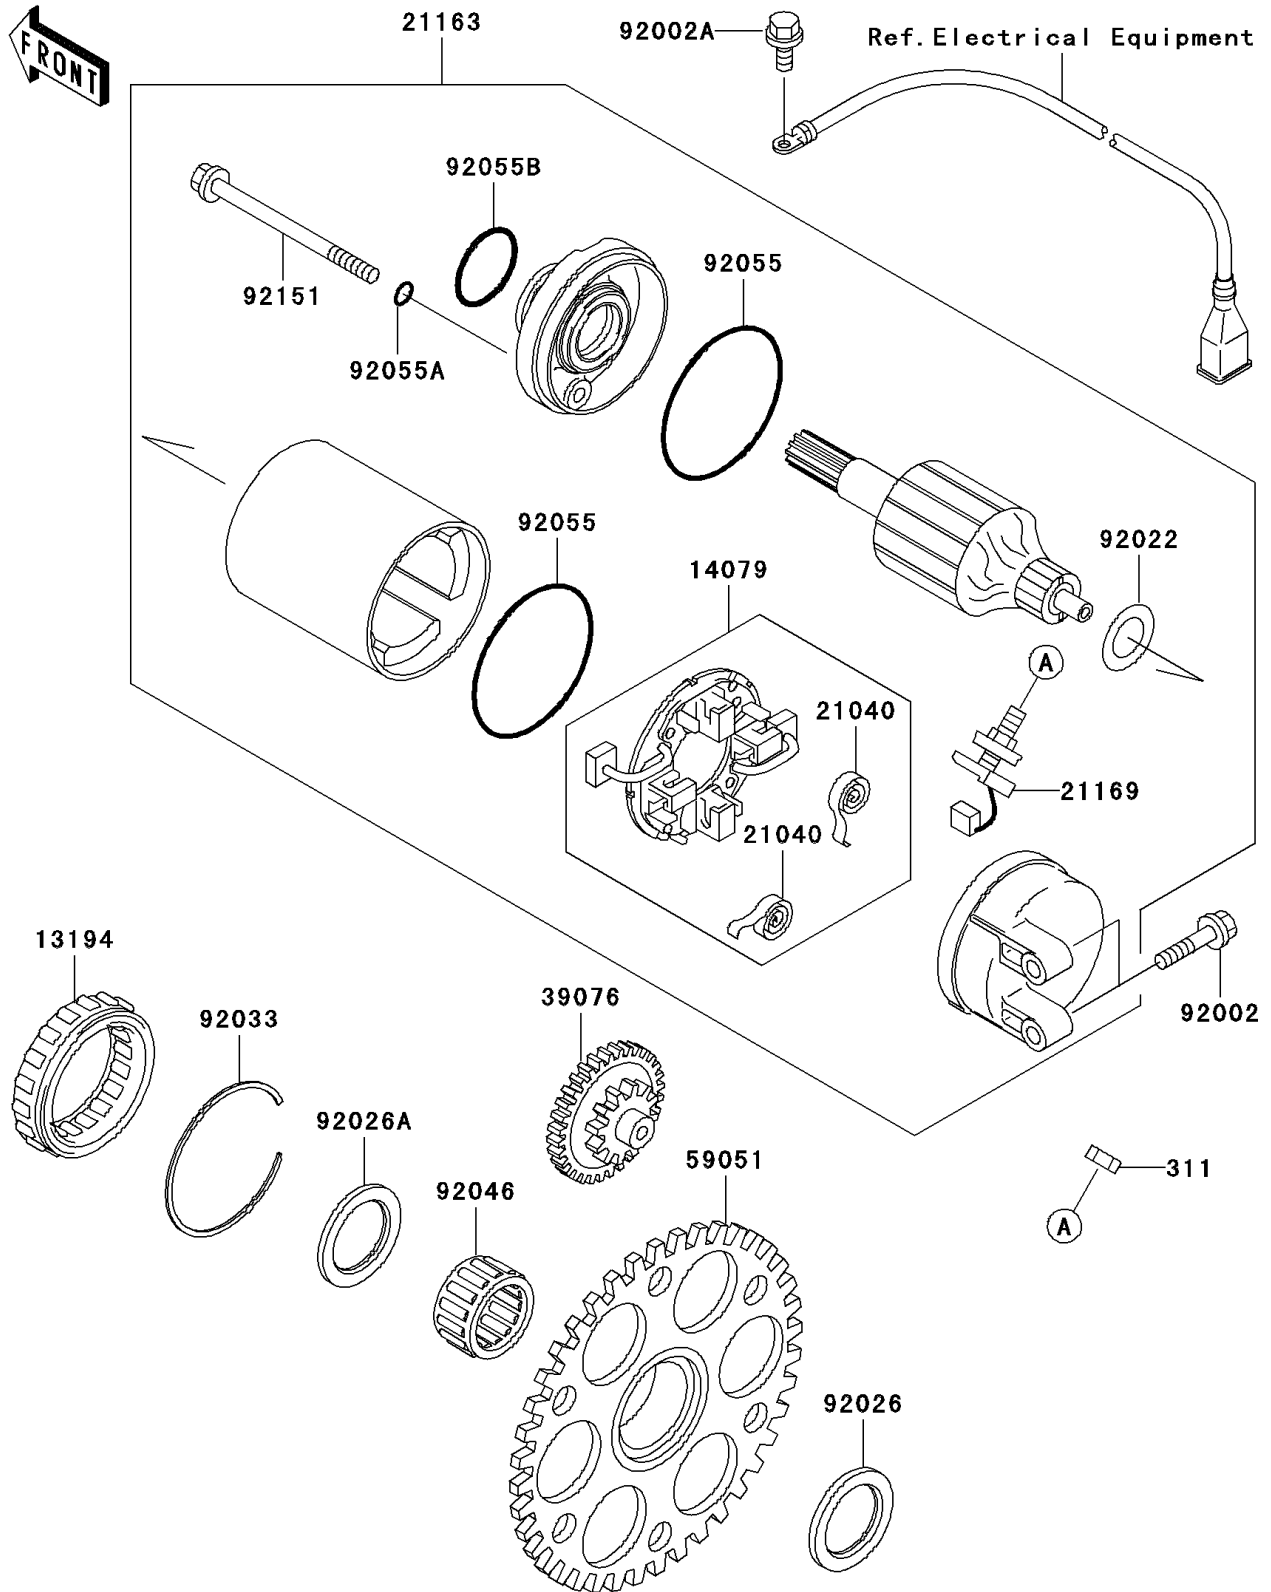

2001 Ultra 150 PARTS DIAGRAM

Starter Motor(JH1200-A3/A4)

E1840A

2001 Ultra 150 PARTS LIST

Starter Motor(JH1200-A3/A4)

ITEM NAME	PART NUMBER	QUANTITY
NUT-HEX,6MM (Ref # 311)	311R0600	1
CLUTCH-ONEWAY (Ref # 13194)	13194-3704	1
HOLDER-ASSY (Ref # 14079)	14079-3725	1
SPRING-BRUSH (Ref # 21040)	21040-3702	2
STARTER-ELECTRIC (Ref # 21163)	21163-3719	1
TERMINAL (Ref # 21169)	21169-3701	1
LIMITER (Ref # 39076)	39076-3703	1
GEAR-SPUR (Ref # 59051)	59051-3706	1
BOLT,6X25 (Ref # 92002)	92002-3714	2
BOLT,6X12 (Ref # 92002A)	92002-3763	1
WASHER (Ref # 92022)	92022-2200	1
SPACER,28X38X3.0 (Ref # 92026)	92026-3738	1
SPACER,26.3X38X2.5 (Ref # 92026A)	92026-3739	1
RING-SNAP (Ref # 92033)	92033-3731	1
BEARING-NEEDLE,KT283315E01 (Ref # 92046)	92046-3701	1
RING-O,62MM (Ref # 92055)	92055-1260	2
RING-O,4.5MM (Ref # 92055A)	92055-1261	2
RING-O,24.4MM (Ref # 92055B)	92055-1262	1
BOLT (Ref # 92151)	92151-3809	2