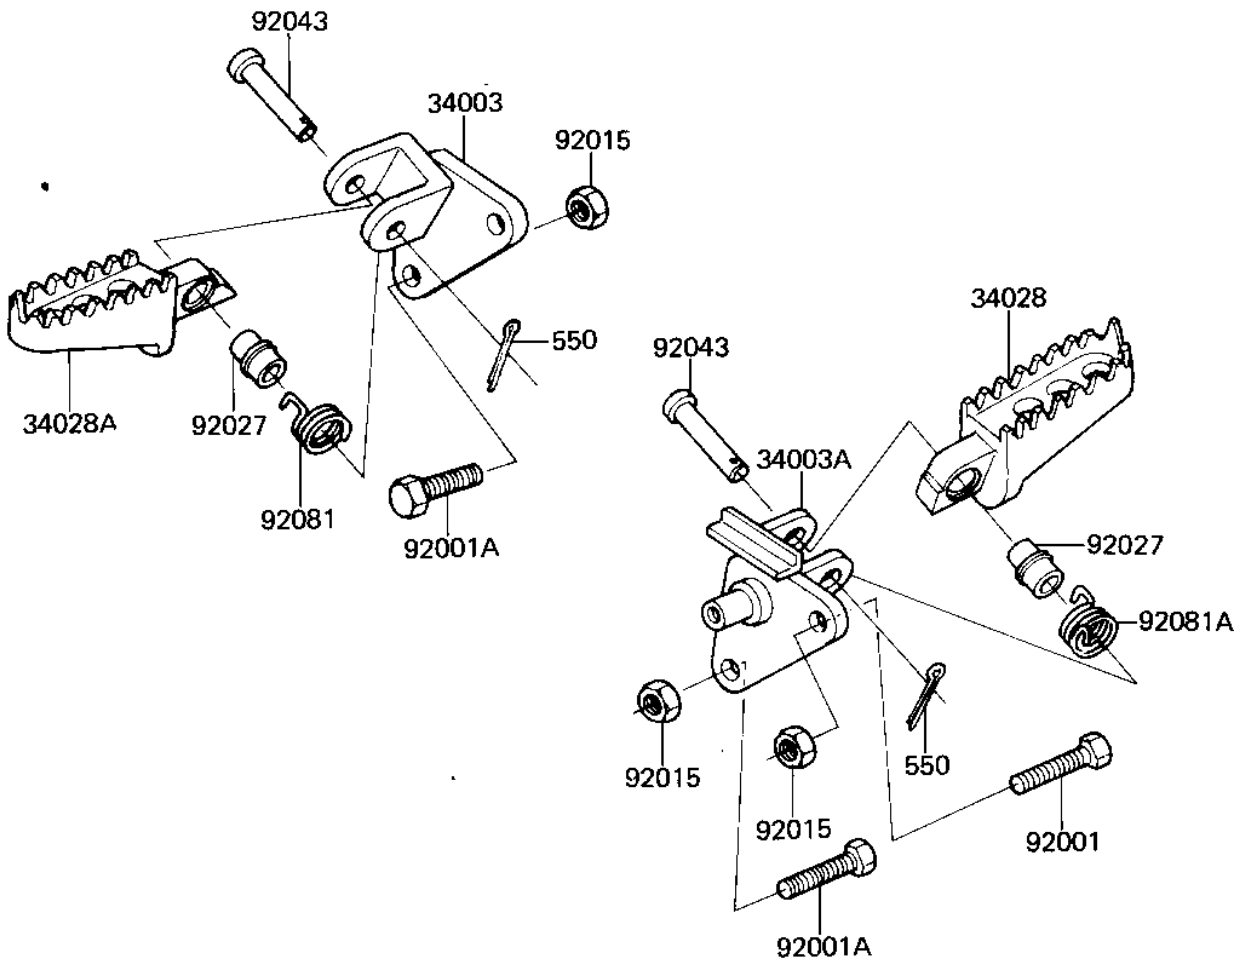

1981 KX125 PARTS DIAGRAM

FOOTRESTS ('81 A7)

F2160-0005

1981 KX125 PARTS LIST

FOOTRESTS ('81 A7)

ITEM NAME	PART NUMBER	QUANTITY
HOLDER,FOOTRST STEP,L (Ref # 34003)	34003-1054	1
HOLDER-STEP,RH (Ref # 34003A)	34003-1088	1
STEP (Ref # 34028)	34028-1033	1
STEP (Ref # 34028A)	34028-1034	1
BOLT,8X32 (Ref # 92001)	92001-1438	1
BOLT,8X50 (Ref # 92001A)	92001-1439	2
NUT,8MM (Ref # 92015)	92015-1134	3
COLLAR,STEP (Ref # 92027)	92027-1314	2
PIN,FOOTRST STEP FITT (Ref # 92043)	92043-1069	1
SPRING,L.H,FOOTREST (Ref # 92081)	92081-1254	1
SPRING,R.H,FOOTREST (Ref # 92081A)	92081-1255	1
PIN,COTTER,2.5X18 (Ref # 550)	550D2518	1