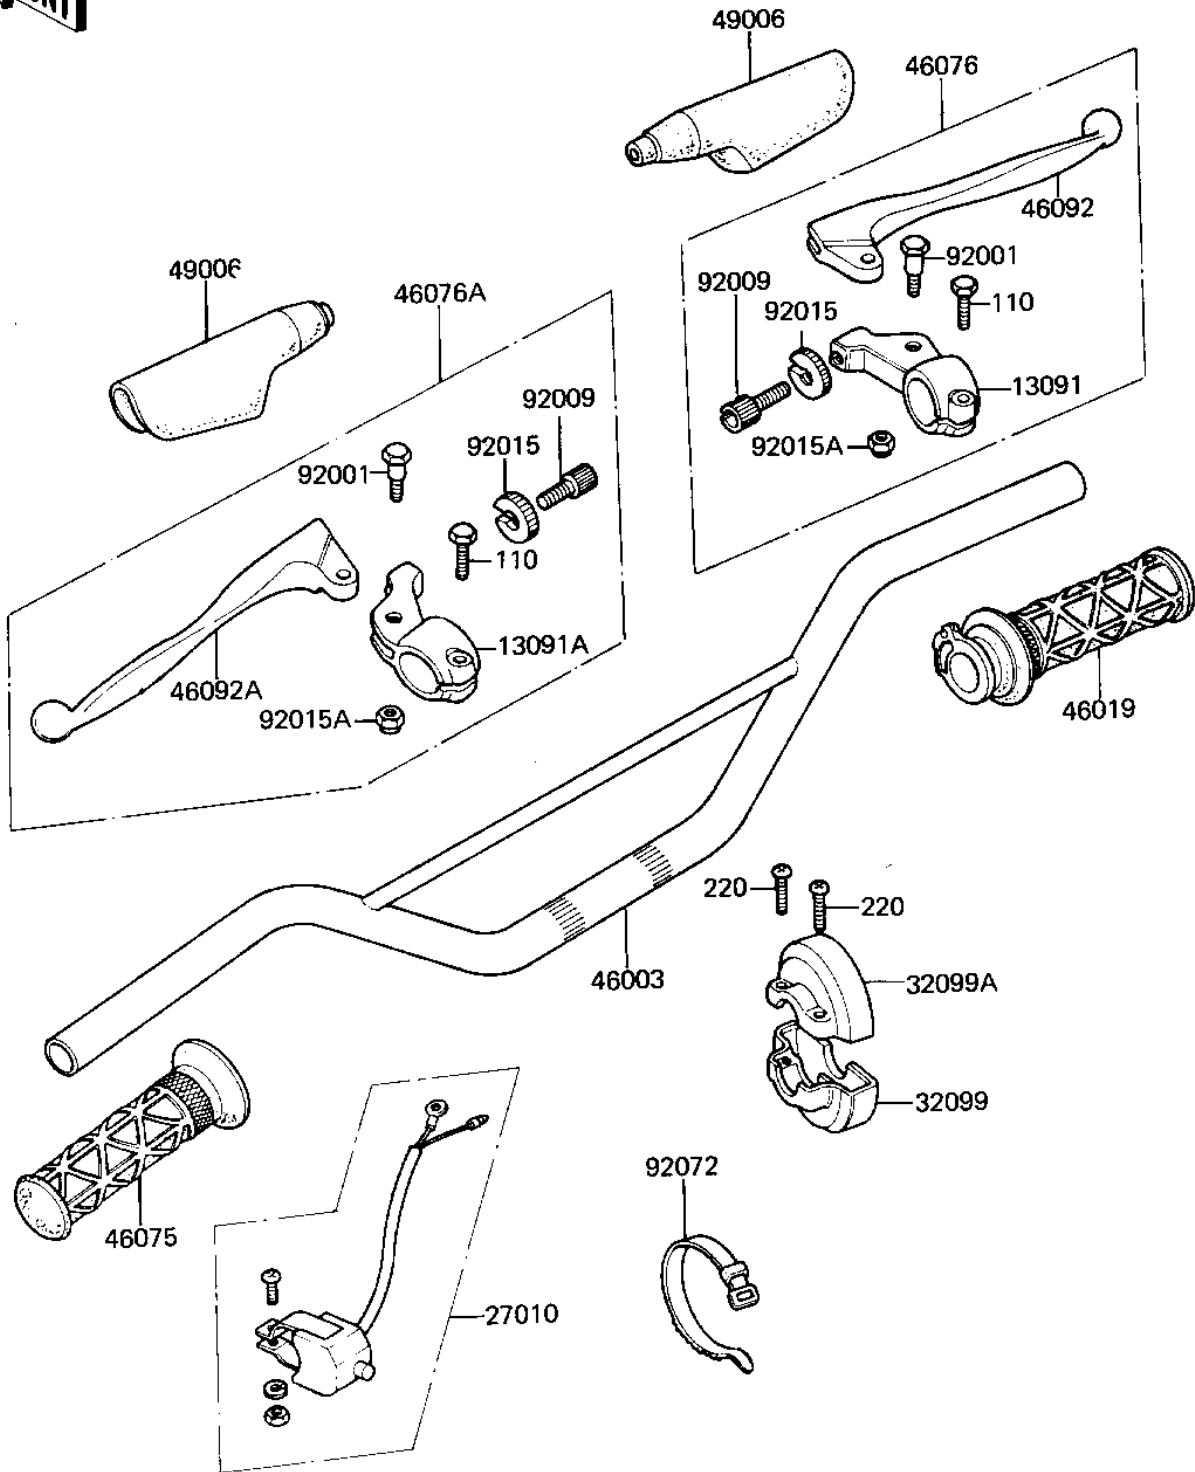

1981 KX125 PARTS DIAGRAM

HANDLEBAR ('81 A7)

F2310-0006

1981 KX125 PARTS LIST

HANDLEBAR ('81 A7)

ITEM NAME	PART NUMBER	QUANTITY
HOLDER,F.BRAKE LEVER (Ref # 13091)	46060-010-21	1
HOLDER,CLUTCH LEVER (Ref # 13091A)	46094-014-21	1
SWITCH,ASSY,ENG STOP (Ref # 27010)	27010-1018	1
HOUSING CONTROL,R.H. (Ref # 32099)	32099-1011	1
CASE,R.H,GRIP,UPPER (Ref # 32099A)	32099-1014	1
HANDLEBAR (Ref # 46003)	46003-1054	1
GRIP-ASSY (Ref # 46019)	46019-1012	1
GRIP (Ref # 46075)	46075-1015	1
LEVER ASSY,FRONT BRAK (Ref # 46076)	46076-1003	1
LEVER ASSY,CLUTCH (Ref # 46076A)	46076-1004	1
FRONT BRAKE LEVER (Ref # 46092)	46058-018	1
LEVER, CLUTCH (Ref # 46092A)	46092-021	1
DUST COVER (Ref # 49006)	46071-003	2
BOLT,HEX HEAD,6MM (Ref # 92001)	92001-140	2
SCREW,CABLE ADJUST (Ref # 92009)	46055-009	2
NUT,CABLE ADJUST LOCK (Ref # 92015)	46056-006	2
NUT (Ref # 92015A)	92019-008	2
BAND,SHORT (Ref # 92072)	92072-030	2
BOLT-UPSET (Ref # 110)	112N0620	2
SCREW PAN HEAD 5X20 (Ref # 220)	220B0520	2