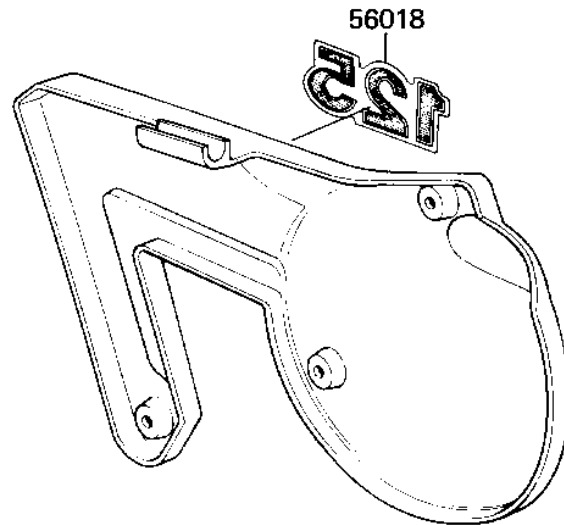

# 1981 KX125 PARTS DIAGRAM

LABELS ('81 A7)

F2860-0006

# 1981 KX125 PARTS LIST

LABELS ('81 A7)

ITEM NAME	PART NUMBER	QUANTITY
EMBLEM,SIDE COVER (Ref # 56018)	56018-1143	2
MARK (Ref # 56018A)	56018-1157	2
EMBLEM,FUEL TANK,L.H (Ref # 56027)	56027-1853	1
EMBLEM,FUEL TANK,R.H (Ref # 56027A)	56027-1854	1