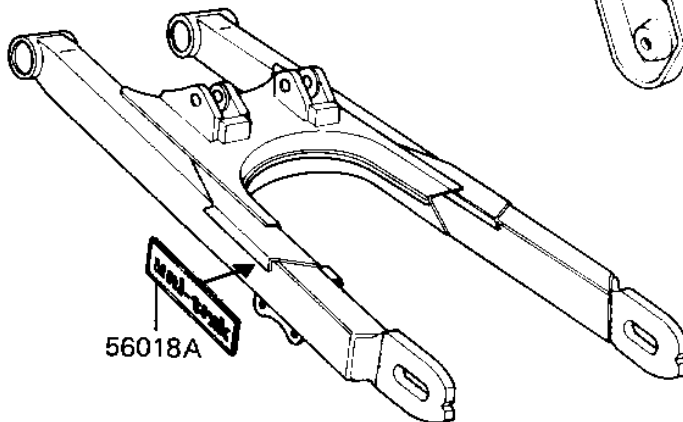

# 1981 KX125 PARTS DIAGRAM

LABELS ('81 A7)

F2860-0006

# 1981 KX125 PARTS LIST

LABELS ('81 A7)

ITEM NAME	PART NUMBER	QUANTITY
EMBLEM,SIDE COVER (Ref # 56018)	56018-1143	2
MARK (Ref # 56018A)	56018-1157	2
EMBLEM,FUEL TANK,L.H (Ref # 56027)	56027-1853	1
EMBLEM,FUEL TANK,R.H (Ref # 56027A)	56027-1854	1