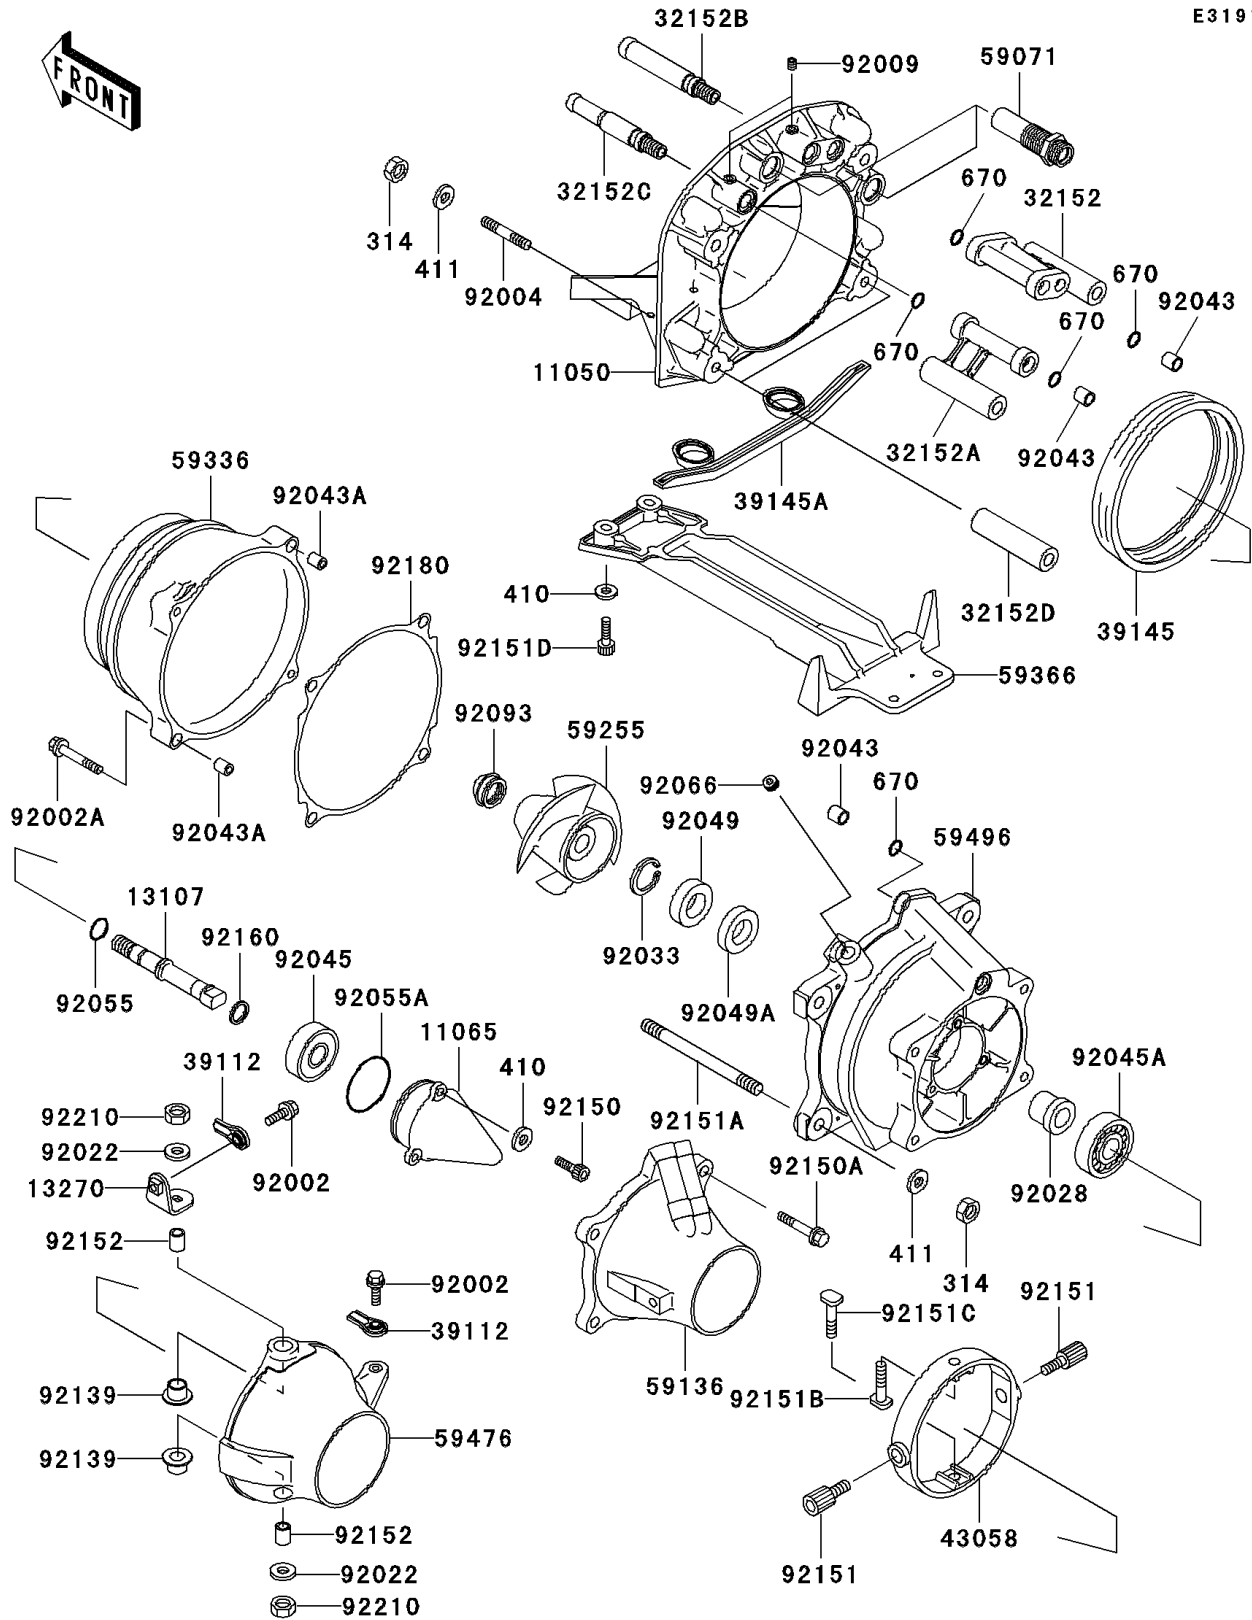

# 1999 Ultra 150 PARTS DIAGRAM

Jet Pump

E3191

## Jet Pump

ITEM NAME	PART NUMBER	QUANTITY
BRACKET (Ref # 11050)	11050-3758	1
CAP (Ref # 11065)	11065-3705	1
SHAFT (Ref # 13107)	13107-3773	1
PLATE (Ref # 13270)	13270-3905	1
PIPE (Ref # 32152)	32152-3742	1
PIPE (Ref # 32152A)	32152-3743	1
PIPE (Ref # 32152B)	32152-3744	1
PIPE (Ref # 32152C)	32152-3745	1
PIPE (Ref # 32152D)	32152-3751	2
RODEND-TIE (Ref # 39112)	39112-3703	2
TRIM-SEAL (Ref # 39145)	39145-3758	1
TRIM-SEAL (Ref # 39145A)	39145-3766	1
RING,TILT (Ref # 43058)	43058-3731	1
JOINT,CABLE (Ref # 59071)	59071-3760	2
NOZZLE-PUMP (Ref # 59136)	59136-3742	1
IMPELLER-COMP (Ref # 59255)	59255-3715	1
CASE-PUMP (Ref # 59336)	59336-3713	1
GRATE (Ref # 59366)	59366-3718	1
NOZZLE-STRG (Ref # 59476)	59476-3738	1
VANE-GUIDE (Ref # 59496)	59496-3735	1
BOLT,6X25 (Ref # 92002)	92002-3714	2
BOLT,6X40 (Ref # 92002A)	92002-3716	4
STUD,10X35 (Ref # 92004)	92004-3732	4
SCREW (Ref # 92009)	92009-3780	2
WASHER,PLAIN (Ref # 92022)	92022-3026	2
BUSHING (Ref # 92028)	92028-3773	1
RING-SNAP (Ref # 92033)	92033-3730	1
PIN,12X12 (Ref # 92043)	92043-3745	3
PIN,10X12 (Ref # 92043A)	92043-3747	2