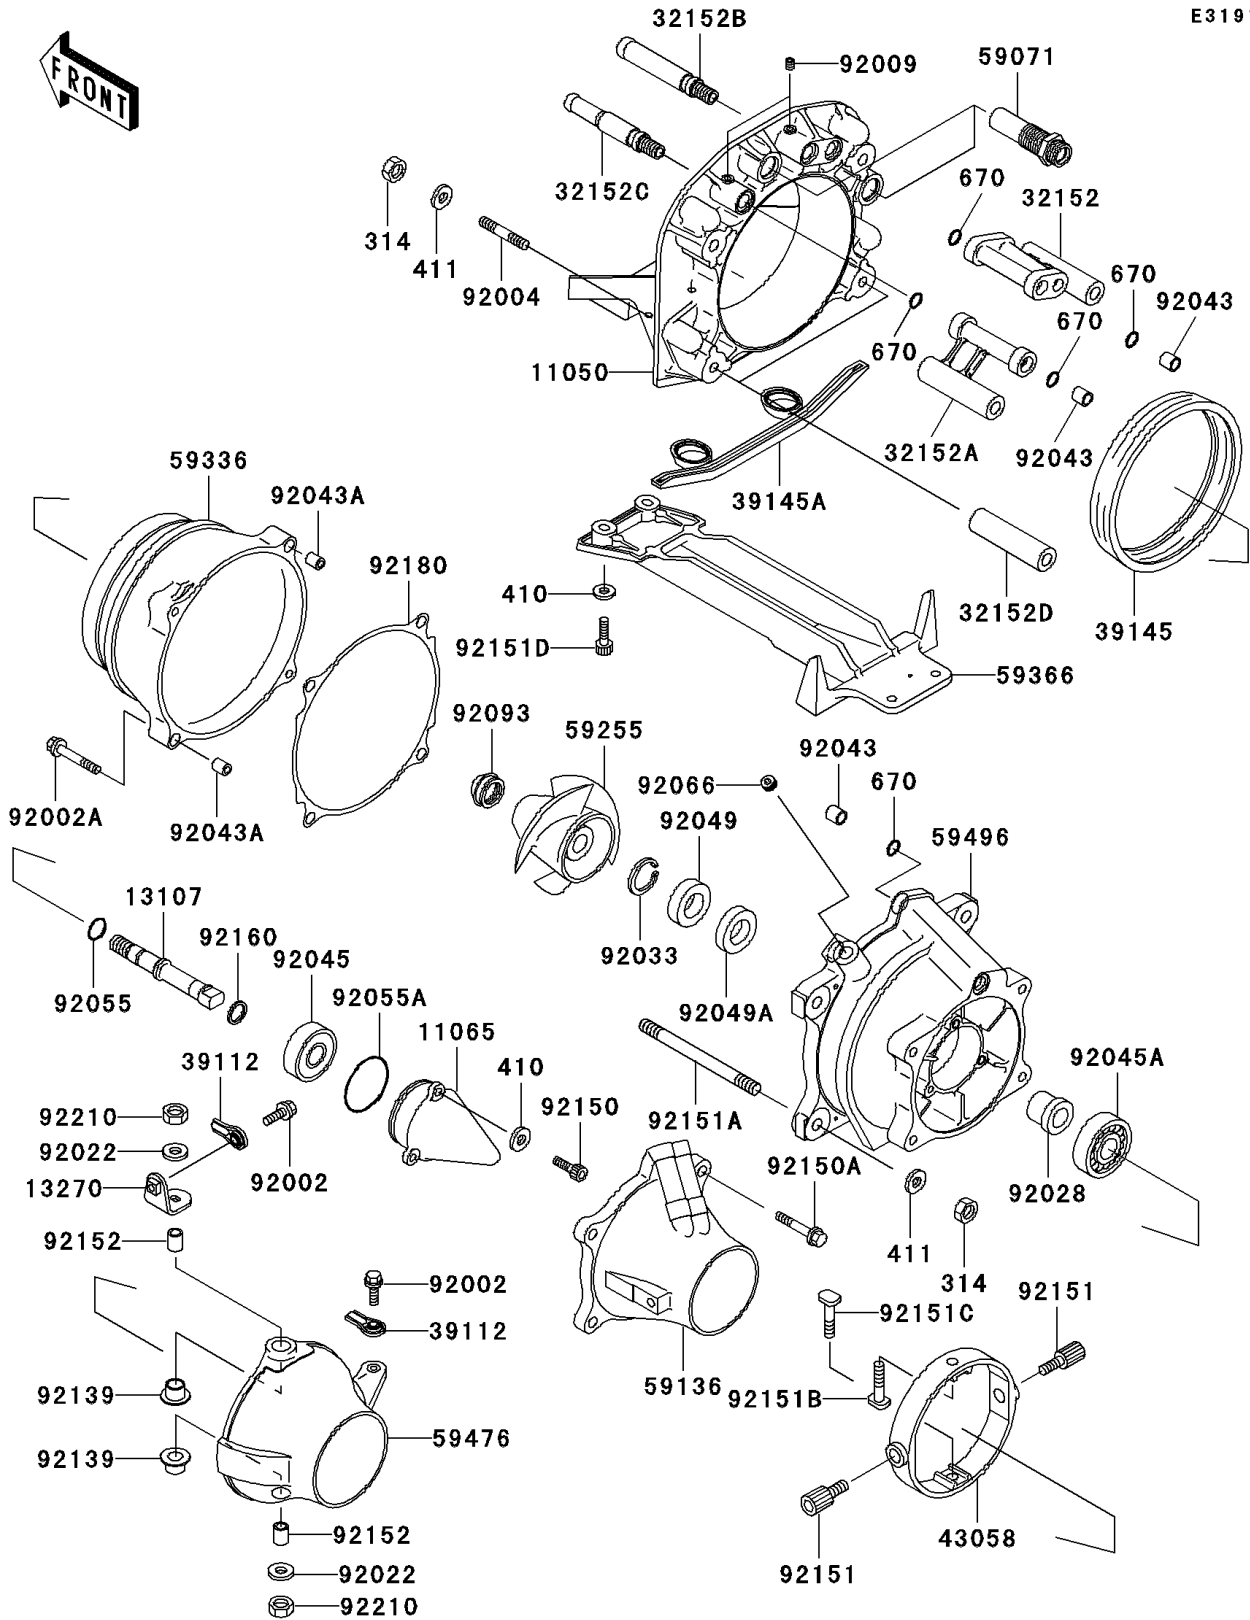

2001 Ultra 150 PARTS DIAGRAM

Jet Pump

E3191

2001 Ultra 150 PARTS LIST

Jet Pump

ITEM NAME	PART NUMBER	QUANTITY
BRACKET (Ref # 11050)	11050-3758	1
CAP (Ref # 11065)	11065-3705	1
SHAFT (Ref # 13107)	13107-3773	1
PLATE (Ref # 13270)	13270-3905	1
PIPE (Ref # 32152)	32152-3742	1
PIPE (Ref # 32152A)	32152-3743	1
PIPE (Ref # 32152B)	32152-3744	1
PIPE (Ref # 32152C)	32152-3745	1
PIPE (Ref # 32152D)	32152-3751	2
RODEND-TIE (Ref # 39112)	39112-3703	2
TRIM-SEAL (Ref # 39145)	39145-3758	1
TRIM-SEAL (Ref # 39145A)	39145-3766	1
RING,TILT (Ref # 43058)	43058-3731	1
JOINT,CABLE (Ref # 59071)	59071-3760	2
NOZZLE-PUMP (Ref # 59136)	59136-3742	1
IMPELLER-COMP (Ref # 59255)	59255-3715	1
CASE-PUMP (Ref # 59336)	59336-3713	1
GRATE (Ref # 59366)	59366-3718	1
NOZZLE-STRG (Ref # 59476)	59476-3738	1
VANE-GUIDE (Ref # 59496)	59496-3735	1
BOLT,6X25 (Ref # 92002)	92002-3714	2
BOLT,6X40 (Ref # 92002A)	92002-3716	4
STUD,10X35 (Ref # 92004)	92004-3732	4
SCREW (Ref # 92009)	92009-3780	2
WASHER,PLAIN (Ref # 92022)	92022-3026	2
BUSHING (Ref # 92028)	92028-3773	1
RING-SNAP (Ref # 92033)	92033-3730	1
PIN,12X12 (Ref # 92043)	92043-3745	3
PIN,10X12 (Ref # 92043A)	92043-3747	2