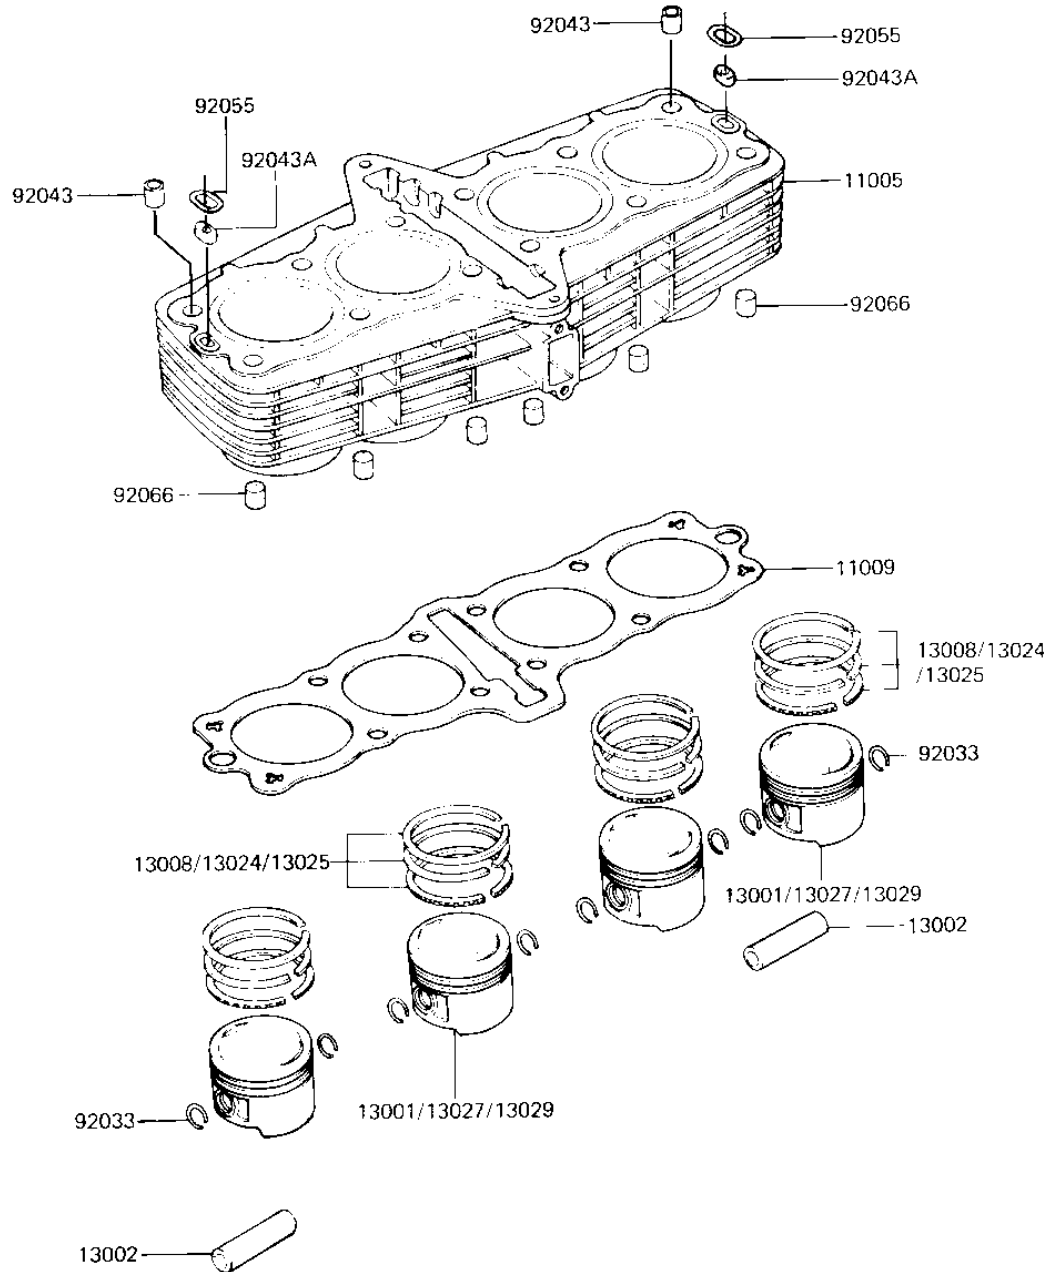

1982 LTD PARTS DIAGRAM

CYLINDER/PISTONS (KZ750-H2/H3)

1.120-0002

1982 LTD PARTS LIST

CYLINDER/PISTONS (KZ750-H2/H3)

ITEM NAME	PART NUMBER	QUANTITY
-----------	-------------	----------