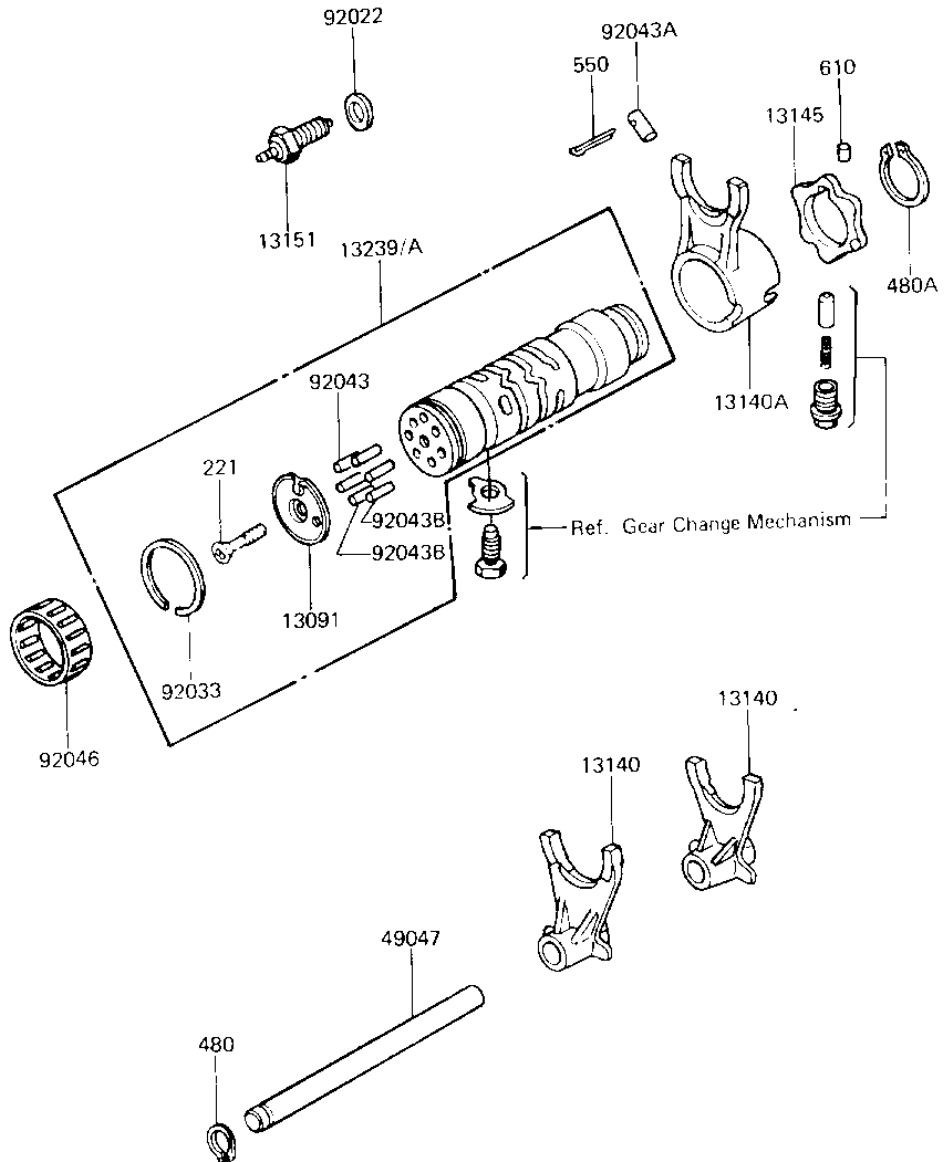

1981 LTD PARTS DIAGRAM

GEAR CHANGE DRUM & FORKS ('81-'83 H2/H3/

Ei 362-0054

1981 LTD PARTS LIST

GEAR CHANGE DRUM & FORKS ('81-'83 H2/H3/

ITEM NAME	PART NUMBER	QUANTITY
HOLDER,CHANGE DRUM PI (Ref # 13091)	13091-1104	1
SHIFT FORK,LOW,2&3RD (Ref # 131040)	13140-1008	2
SHIFT FORK,4TH & TOP (Ref # 13140A)	13140-1009	1
CAM-CHANGE DRUM (Ref # 13145)	13145-1058	1
SWITCH,NEUTRAL (Ref # 13151)	13151-1007	1
DRUM-ASSY-CHANGE (Ref # 13239)	13239-1069	1
ROD-SHIFT (Ref # 49047)	49047-5003	1
GASKET CHECK VALVE (Ref # 92022)	92065-058	1
CIRCLIP,37MM (Ref # 92033)	92033-035	1
PIN GEAR CHANGE DRUM (Ref # 92043)	92042-014	1
DOWEL PIN,8X18 (Ref # 92043A)	92042-021	1
PIN,GEAR CHNGE DRUM (Ref # 92043B)	92042-030	5
BRG,NEDL,37BTM4312 (Ref # 92046)	92046-051	1
SCREW CNTSNK HD 6X20 (Ref # 221)	221B0620	1
CIRCLIP 12MM (Ref # 480)	480J1200	1
CIRCLIP,30MM (Ref # 480A)	480J3000	1
PIN COTTER 3.0X20 (Ref # 550)	550D3020	1
PIN-DOWEL,4X6 (Ref # 610)	610A0406	1