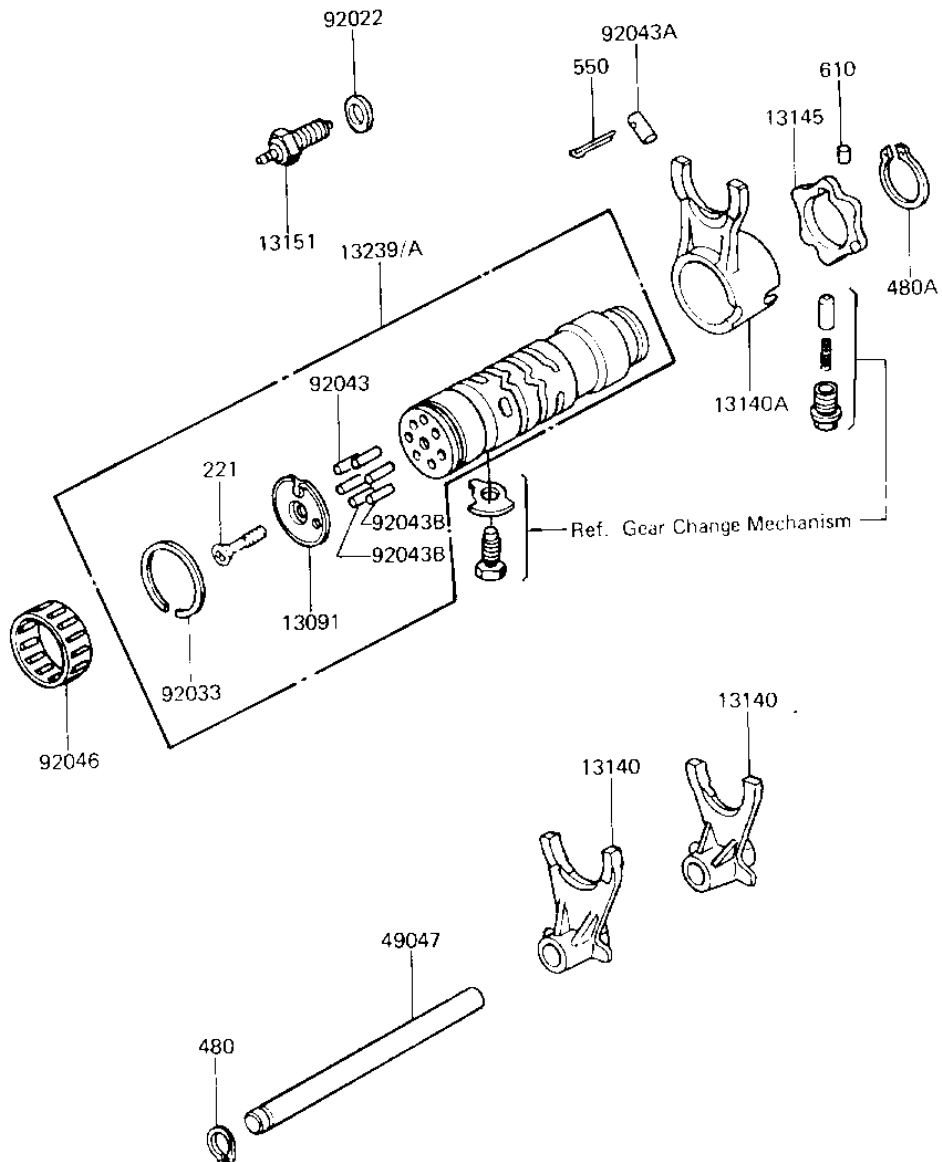

# 1982 LTD PARTS DIAGRAM

GEAR CHANGE DRUM & FORKS ('81-'83 H2/H3/

E1362-0054

## 1982 LTD PARTS LIST

GEAR CHANGE DRUM & FORKS ('81-'83 H2/H3/

ITEM NAME	PART NUMBER	QUANTITY
HOLDER,CHANGE DRUM PI (Ref # 13091)	13091-1104	1
SHIFT FORK,LOW,2&3RD (Ref # 131040)	13140-1008	2
SHIFT FORK,4TH & TOP (Ref # 13140A)	13140-1009	1
CAM-CHANGE DRUM (Ref # 13145)	13145-1058	1
SWITCH,NEUTRAL (Ref # 13151)	13151-1007	1
DRUM-ASSY-CHANGE (Ref # 13239)	13239-1069	1
ROD-SHIFT (Ref # 49047)	49047-5003	1
GASKET CHECK VALVE (Ref # 92022)	92065-058	1
CIRCLIP,37MM (Ref # 92033)	92033-035	1
PIN GEAR CHANGE DRUM (Ref # 92043)	92042-014	1
DOWEL PIN,8X18 (Ref # 92043A)	92042-021	1
PIN,GEAR CHNGE DRUM (Ref # 92043B)	92042-030	5
BRG,NEDL,37BTM4312 (Ref # 92046)	92046-051	1
SCREW CNTSNK HD 6X20 (Ref # 221)	221B0620	1
CIRCLIP 12MM (Ref # 480)	480J1200	1
CIRCLIP,30MM (Ref # 480A)	480J3000	1
PIN COTTER 3.0X20 (Ref # 550)	550D3020	1
PIN-DOWEL,4X6 (Ref # 610)	610A0406	1