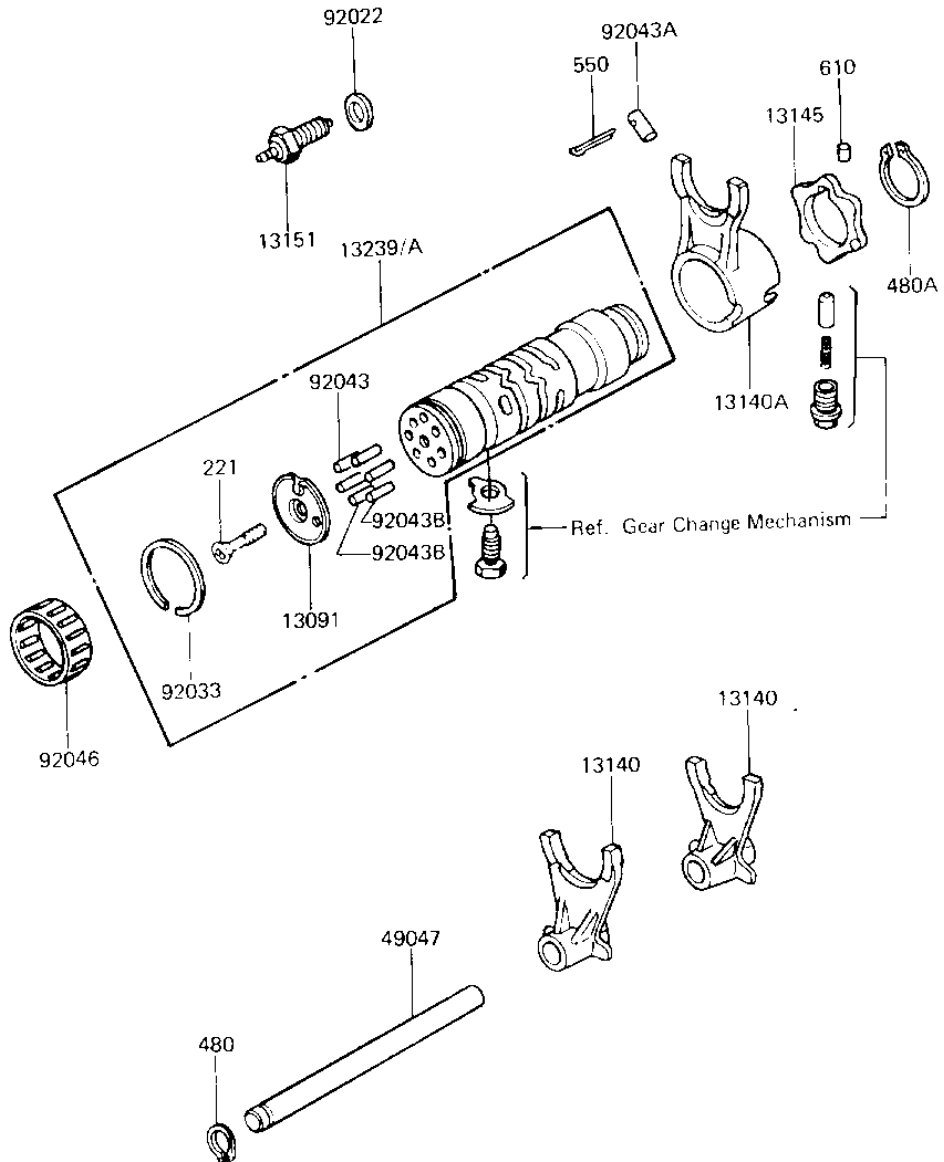

1983 LTD PARTS DIAGRAM

GEAR CHANGE DRUM & FORKS ('81-'83 H2/H3/

Ei 362-0054

1983 LTD PARTS LIST

GEAR CHANGE DRUM & FORKS ('81-'83 H2/H3/

ITEM NAME	PART NUMBER	QUANTITY
HOLDER,CHANGE DRUM PI (Ref # 13091)	13091-1104	1
SHIFT FORK,LOW,2&3RD (Ref # 131040)	13140-1008	2
SHIFT FORK,4TH & TOP (Ref # 13140A)	13140-1009	1
CAM-CHANGE DRUM (Ref # 13145)	13145-1058	1
SWITCH,NEUTRAL (Ref # 13151)	13151-1007	1
DRUM-ASSY-CHANGE (Ref # 13239A)	13239-1069	1
ROD-SHIFT (Ref # 49047)	49047-5003	1
GASKET CHECK VALVE (Ref # 92022)	92065-058	1
CIRCLIP,37MM (Ref # 92033)	92033-035	1
PIN GEAR CHANGE DRUM (Ref # 92043)	92042-014	1
DOWEL PIN,8X18 (Ref # 92043A)	92042-021	1
PIN,GEAR CHNGE DRUM (Ref # 92043B)	92042-030	5
BRG,NEDL,37BTM4312 (Ref # 92046)	92046-051	1
SCREW CNTSNK HD 6X20 (Ref # 221)	221B0620	1
CIRCLIP 12MM (Ref # 480)	480J1200	1
CIRCLIP,30MM (Ref # 480A)	480J3000	1
PIN COTTER 3.0X20 (Ref # 550)	550D3020	1
PIN-DOWEL,4X6 (Ref # 610)	610A0406	1