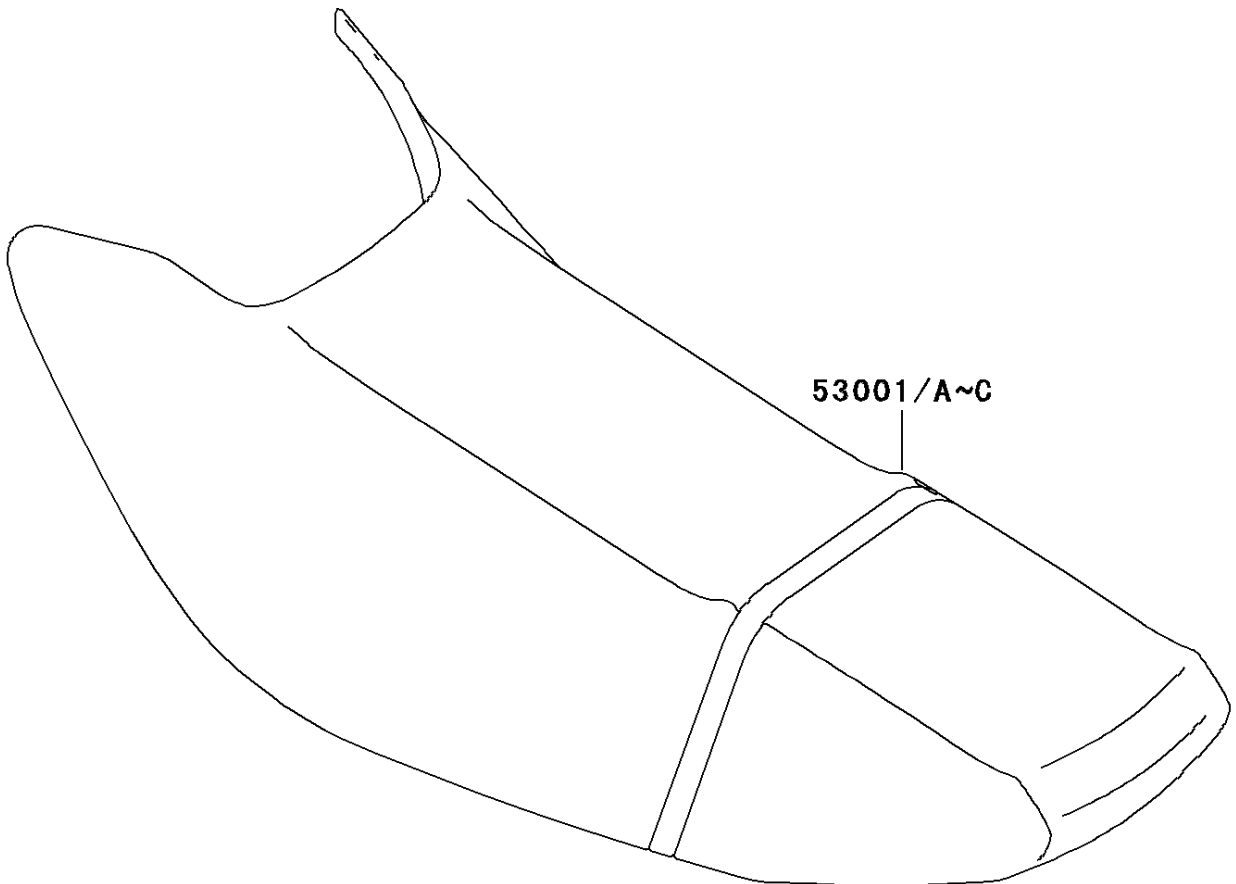

# 2001 Ultra 150 PARTS DIAGRAM

Seat

F3146

# 2001 Ultra 150 PARTS LIST

Seat

ITEM NAME	PART NUMBER	QUANTITY
-----------	-------------	----------