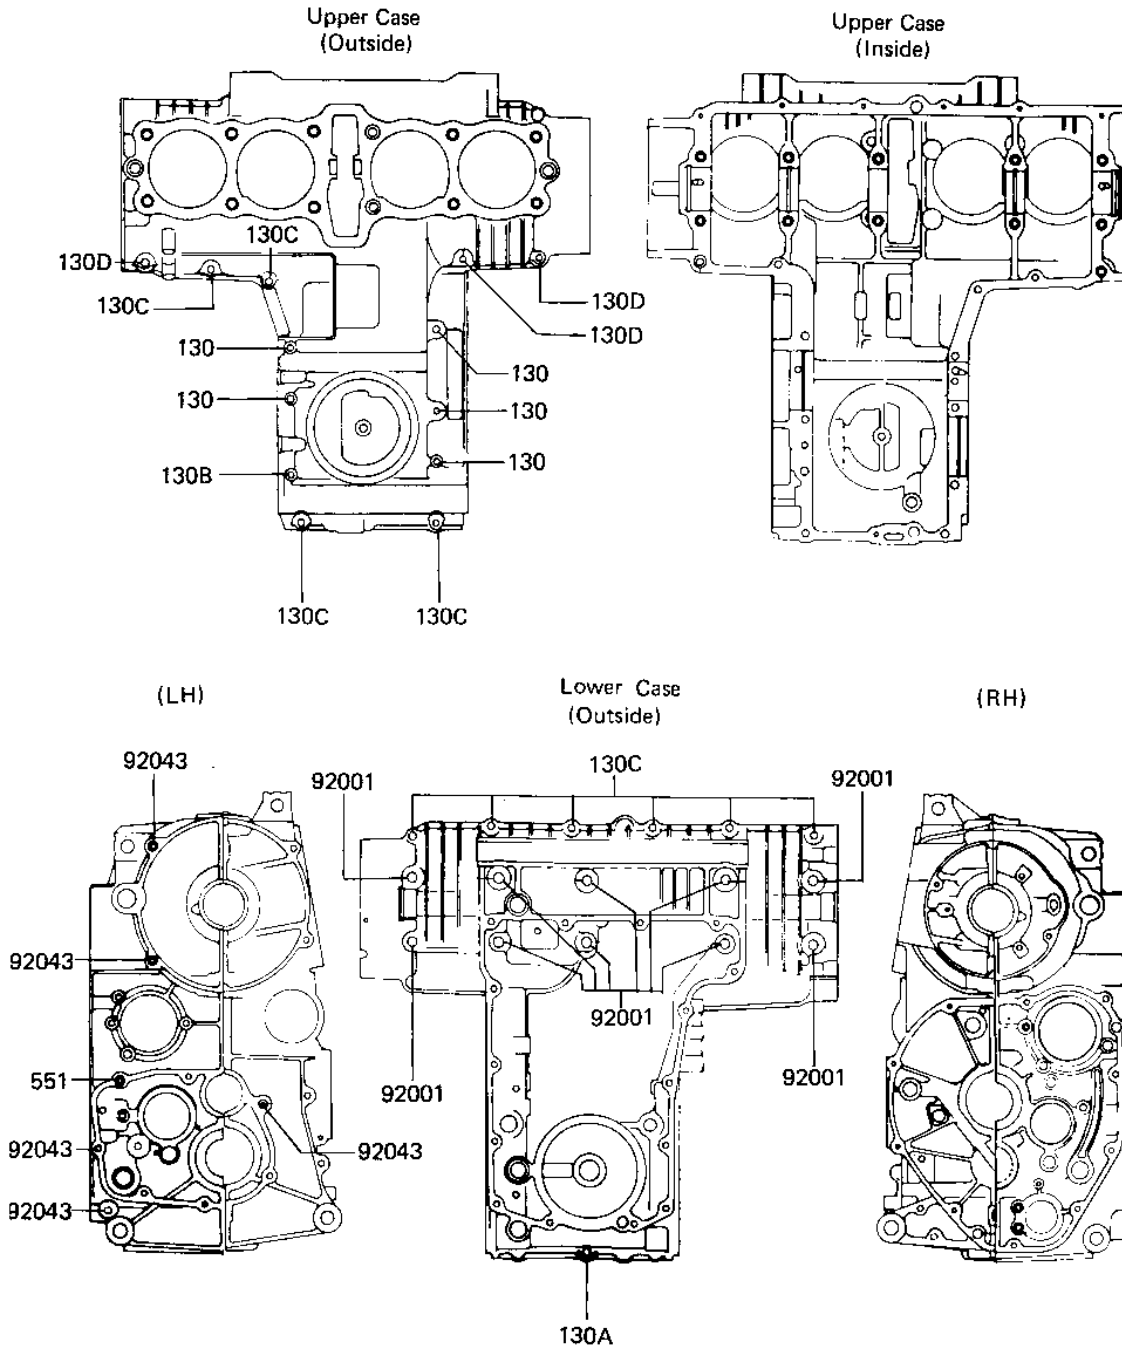

1981 KZ750-E2 PARTS DIAGRAM

CRANKCASE BOLT & STUD PATTERN ('81-'82)

E1412-0002

1981 KZ750-E2 PARTS LIST

CRANKCASE BOLT & STUD PATTERN ('81 -'82)

ITEM NAME	PART NUMBER	QUANTITY
BOLT-FLANGED,8X95 (Ref # 92001)	130P0895	10
PIN-DOWEL (Ref # 92043)	92042-007	5
BOLT-FLANGED,6X100 (Ref # 130)	130G06100	5
BOLT-FLANGED,6X105 (Ref # 130A)	130G06105	1
BOLT-FLANGED,6X115 (Ref # 130B)	130G06115	1
BOLT,FLANGED,6X40 (Ref # 130C)	130G0640	9
BOLT-FLANGED,6X50 (Ref # 130D)	130G0650	1
PIN,DOWEL,6X14 (Ref # 551)	551A0614	1