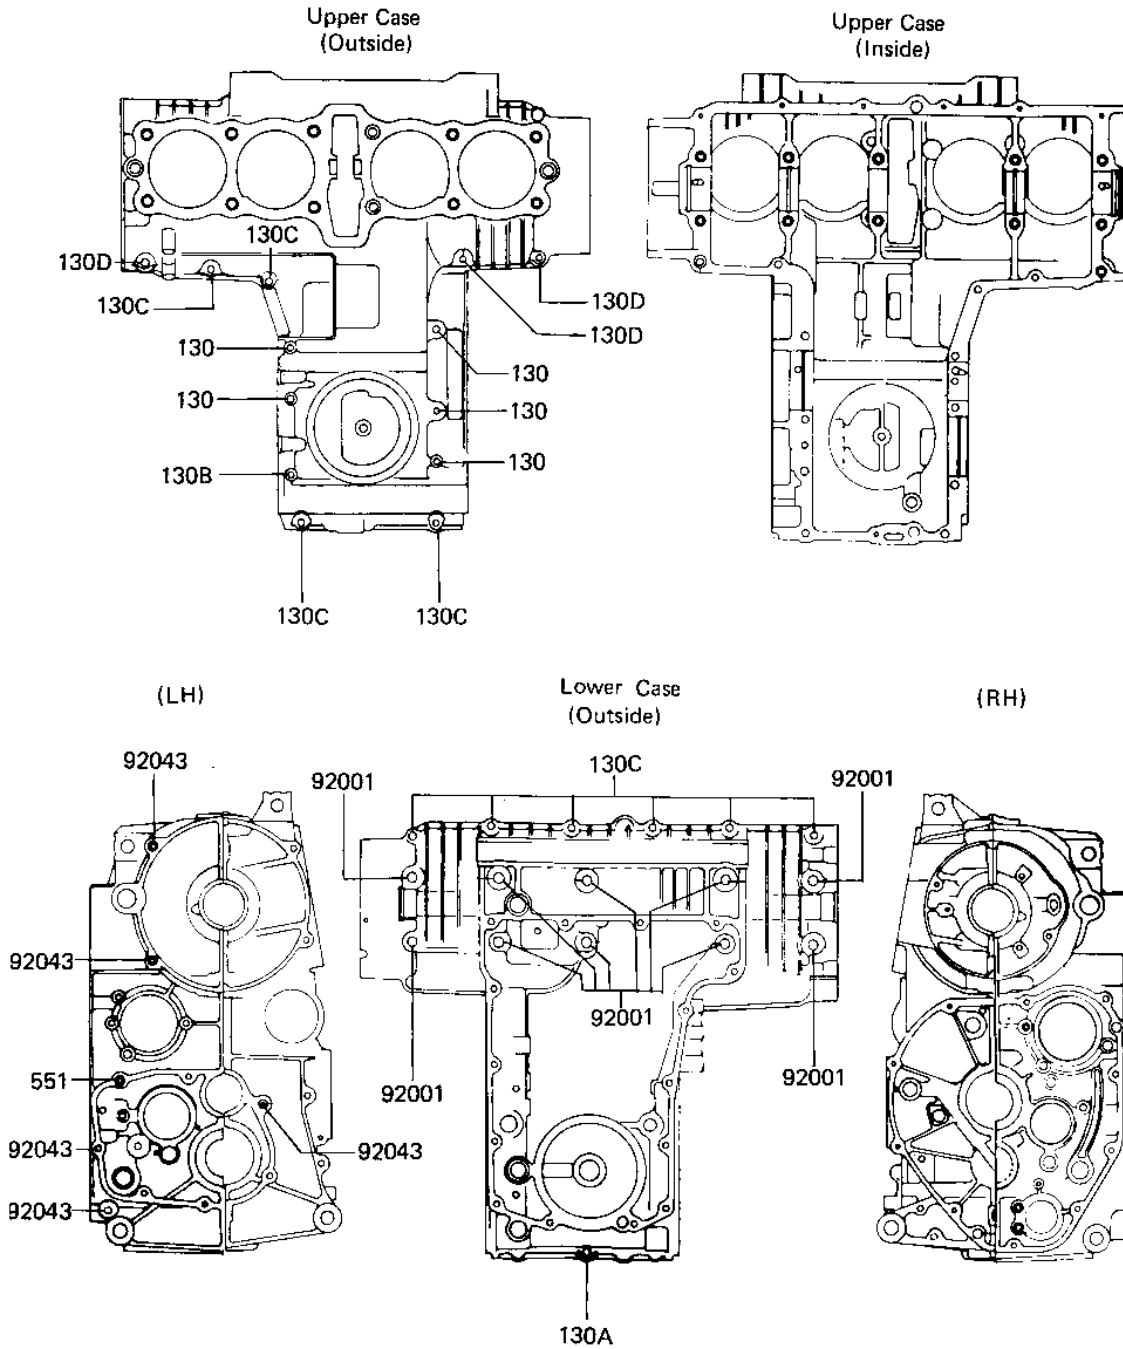

1981 KZ750-E2 PARTS DIAGRAM

CRANKCASE BOLT & STUD PATTERN ('81-'82)

E1412-0002

1981 KZ750-E2 PARTS LIST

CRANKCASE BOLT & STUD PATTERN ('81 -'82)

ITEM NAME	PART NUMBER	QUANTITY
BOLT-FLANGED,8X95 (Ref # 92001)	130P0895	10
PIN-DOWEL (Ref # 92043)	92042-007	5
BOLT-FLANGED,6X100 (Ref # 130)	130G06100	5
BOLT-FLANGED,6X105 (Ref # 130A)	130G06105	1
BOLT-FLANGED,6X115 (Ref # 130B)	130G06115	1
BOLT,FLANGED,6X40 (Ref # 130C)	130G0640	9
BOLT-FLANGED,6X50 (Ref # 130D)	130G0650	1
PIN,DOWEL,6X14 (Ref # 551)	551A0614	1