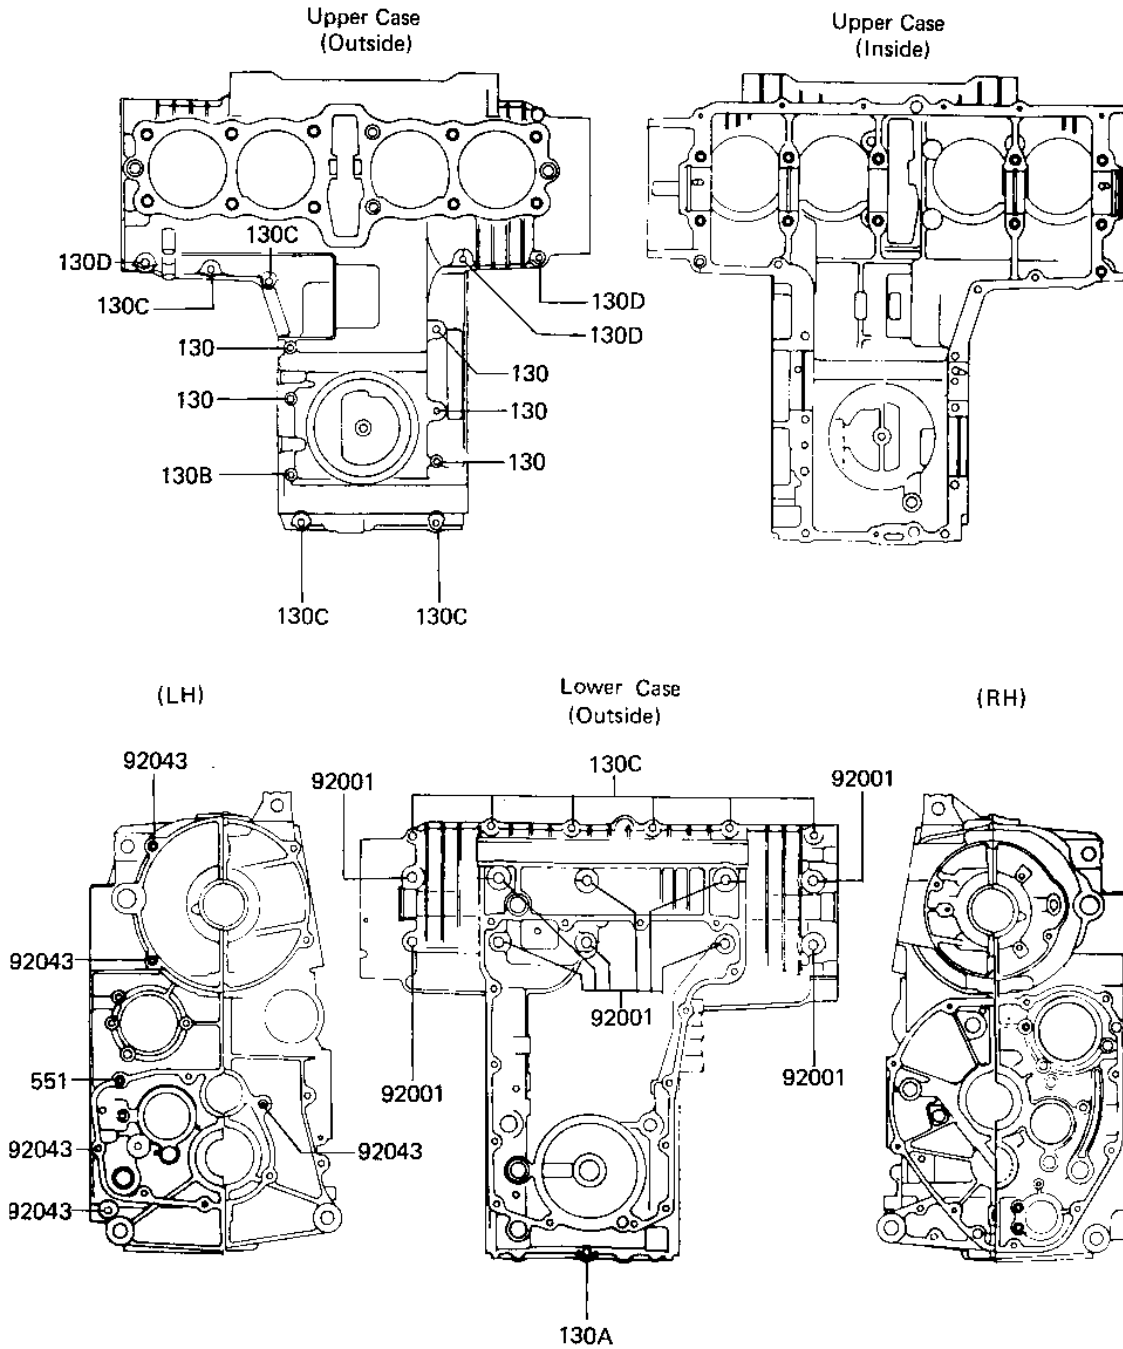

1982 KZ750-E3 PARTS DIAGRAM

CRANKCASE BOLT & STUD PATTERN ('81-'82)

E1412-0002

1982 KZ750-E3 PARTS LIST

CRANKCASE BOLT & STUD PATTERN ('81 -'82)

ITEM NAME	PART NUMBER	QUANTITY
BOLT-FLANGED,8X95 (Ref # 92001)	130P0895	10
PIN-DOWEL (Ref # 92043)	92042-007	5
BOLT-FLANGED,6X100 (Ref # 130)	130G06100	5
BOLT-FLANGED,6X105 (Ref # 130A)	130G06105	1
BOLT-FLANGED,6X115 (Ref # 130B)	130G06115	1
BOLT,FLANGED,6X40 (Ref # 130C)	130G0640	9
BOLT-FLANGED,6X50 (Ref # 130D)	130G0650	1
PIN,DOWEL,6X14 (Ref # 551)	551A0614	1