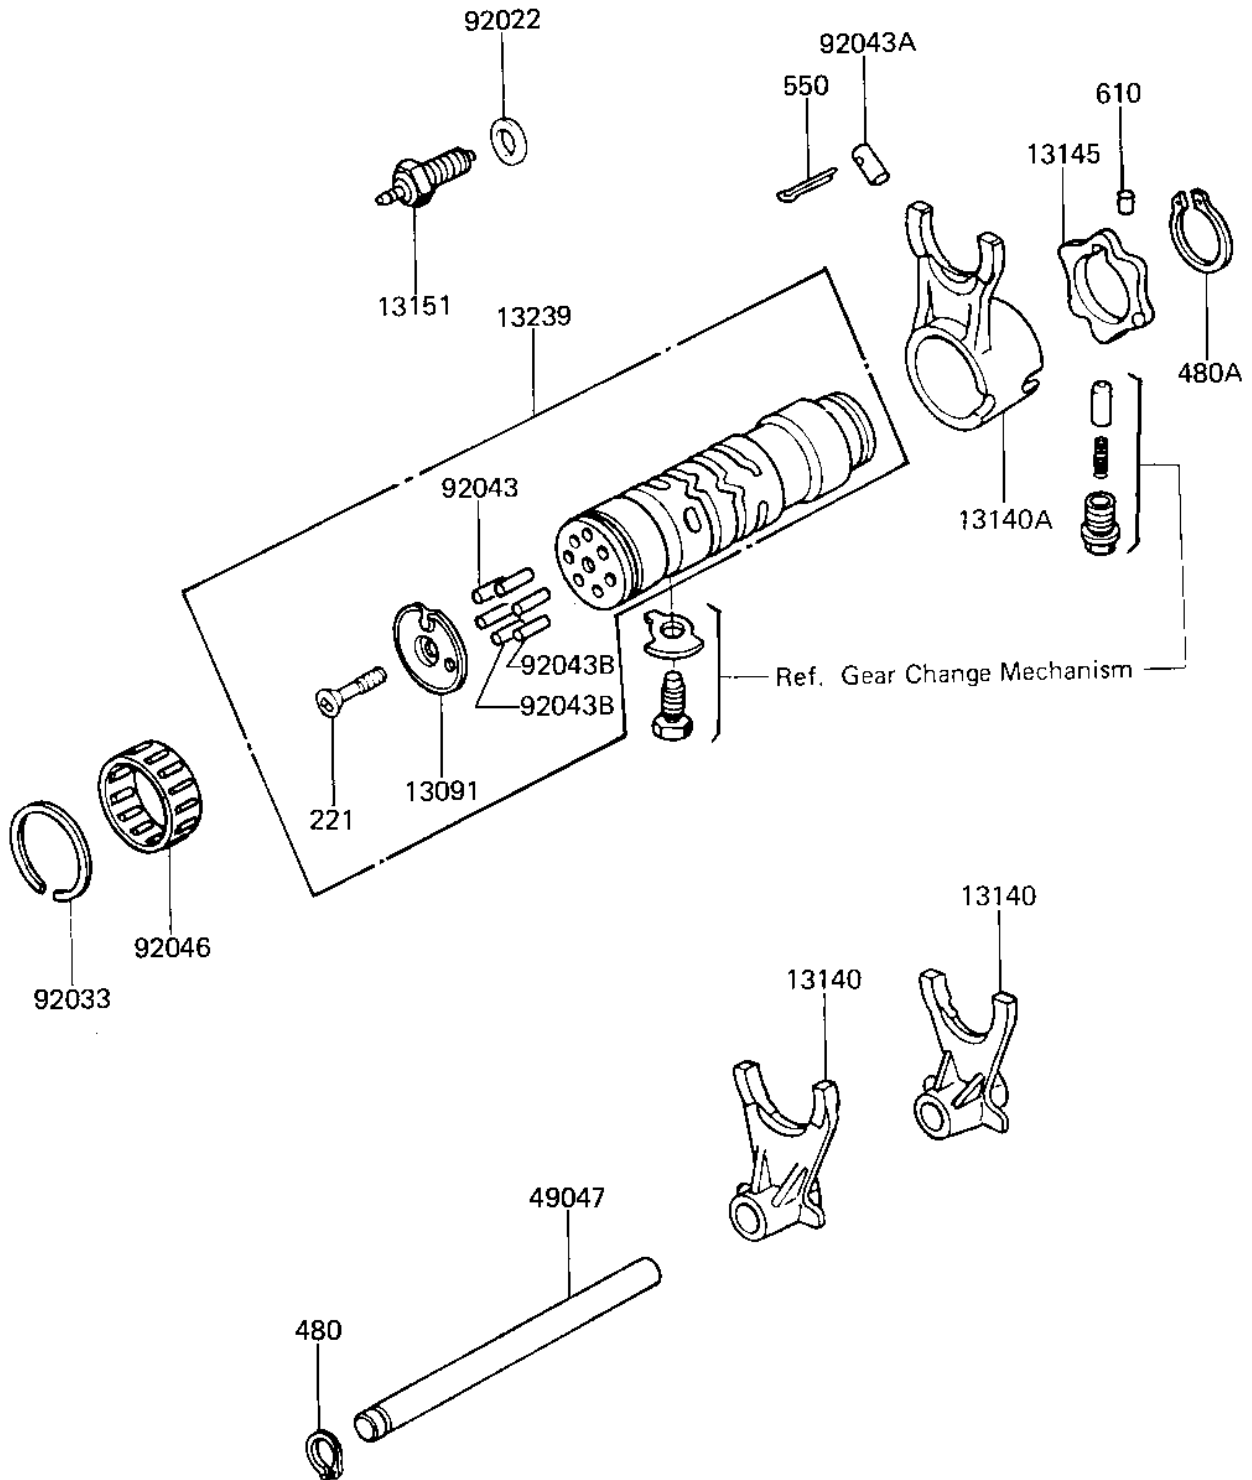

# 1981 KZ750-E2 PARTS DIAGRAM

GEAR CHANGE DRUM & FORKS ('81-'82 KZ750)

# 1981 KZ750-E2 PARTS LIST

## GEAR CHANGE DRUM & FORKS ('81 -'82 KZ750)

ITEM NAME	PART NUMBER	QUANTITY
HOLDER,CHANGE DRUM PI (Ref # 13091)	13091-1104	1
SHIFT FORK,LOW,2&3RD (Ref # 13140)	13140-1008	2
SHIFT FORK,4TH & TOP (Ref # 13140A)	13140-1009	1
CAM-CHANGE DRUM (Ref # 13145)	13145-1058	1
SWITCH,NEUTRAL (Ref # 13151)	13151-1007	1
DRUM-ASSY-CHANGE (Ref # 13239)	13239-1069	1
ROD-SHIFT (Ref # 49047)	49047-5003	1
GASKET CHECK VALVE (Ref # 92022)	92065-058	1
CIRCLIP,37MM (Ref # 92033)	92033-035	1
PIN GEAR CHANGE DRUM (Ref # 92043)	92042-014	1
DOWEL PIN,8X18 (Ref # 92043A)	92042-021	1
PIN,GEAR CHNGE DRUM (Ref # 92043B)	92042-030	5
BRG,NEDL,37BTM4312 (Ref # 92046)	92046-051	1
SCREW CNTSNK HD 6X20 (Ref # 221)	221B0620	1
CIRCLIP 12MM (Ref # 480)	480J1200	1
CIRCLIP,30MM (Ref # 480A)	480J3000	1
PIN COTTER 3.0X20 (Ref # 550)	550D3020	1
PIN-DOWEL,4X6 (Ref # 610)	610A0406	1