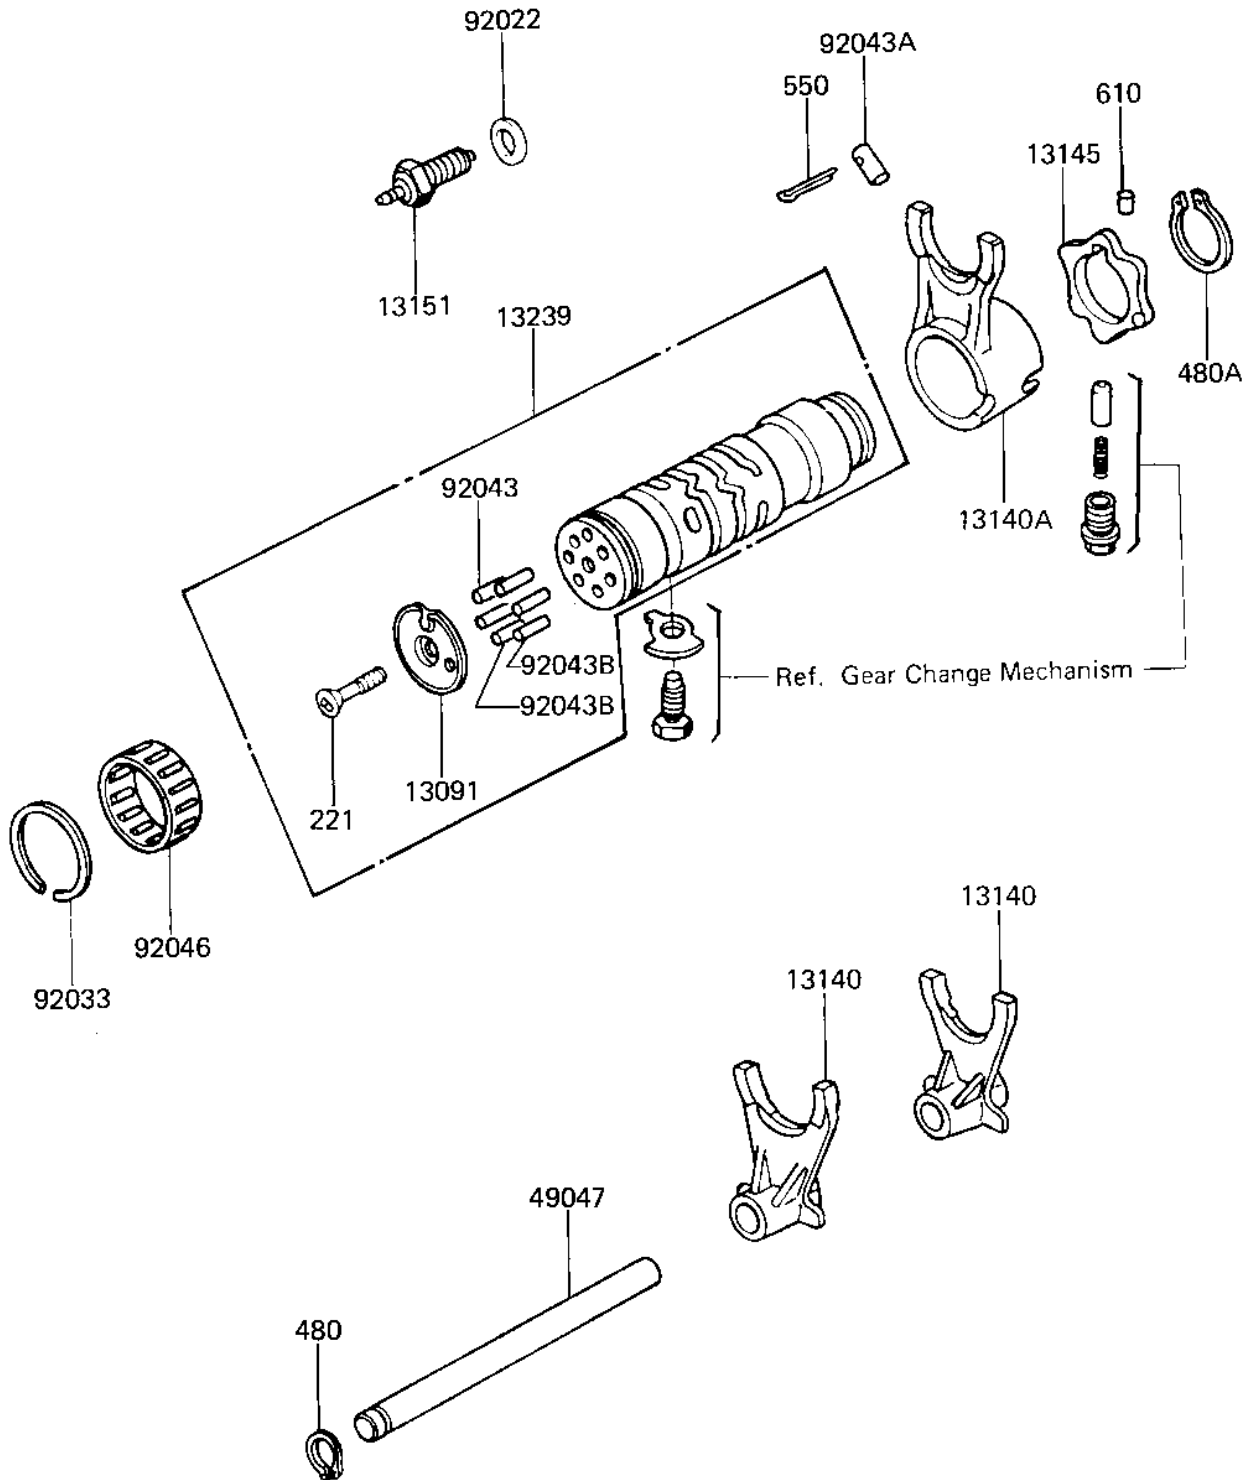

# 1982 KZ750-E3 PARTS DIAGRAM

GEAR CHANGE DRUM & FORKS ('81-'82 KZ750)

# 1982 KZ750-E3 PARTS LIST

## GEAR CHANGE DRUM & FORKS ('81 -'82 KZ750)

ITEM NAME	PART NUMBER	QUANTITY
HOLDER,CHANGE DRUM PI (Ref # 13091)	13091-1104	1
SHIFT FORK,LOW,2&3RD (Ref # 13140)	13140-1008	2
SHIFT FORK,4TH & TOP (Ref # 13140A)	13140-1009	1
CAM-CHANGE DRUM (Ref # 13145)	13145-1058	1
SWITCH,NEUTRAL (Ref # 13151)	13151-1007	1
DRUM-ASSY-CHANGE (Ref # 13239)	13239-1069	1
ROD-SHIFT (Ref # 49047)	49047-5003	1
GASKET CHECK VALVE (Ref # 92022)	92065-058	1
CIRCLIP,37MM (Ref # 92033)	92033-035	1
PIN GEAR CHANGE DRUM (Ref # 92043)	92042-014	1
DOWEL PIN,8X18 (Ref # 92043A)	92042-021	1
PIN,GEAR CHNGE DRUM (Ref # 92043B)	92042-030	5
BRG,NEDL,37BTM4312 (Ref # 92046)	92046-051	1
SCREW CNTSNK HD 6X20 (Ref # 221)	221B0620	1
CIRCLIP 12MM (Ref # 480)	480J1200	1
CIRCLIP,30MM (Ref # 480A)	480J3000	1
PIN COTTER 3.0X20 (Ref # 550)	550D3020	1
PIN-DOWEL,4X6 (Ref # 610)	610A0406	1