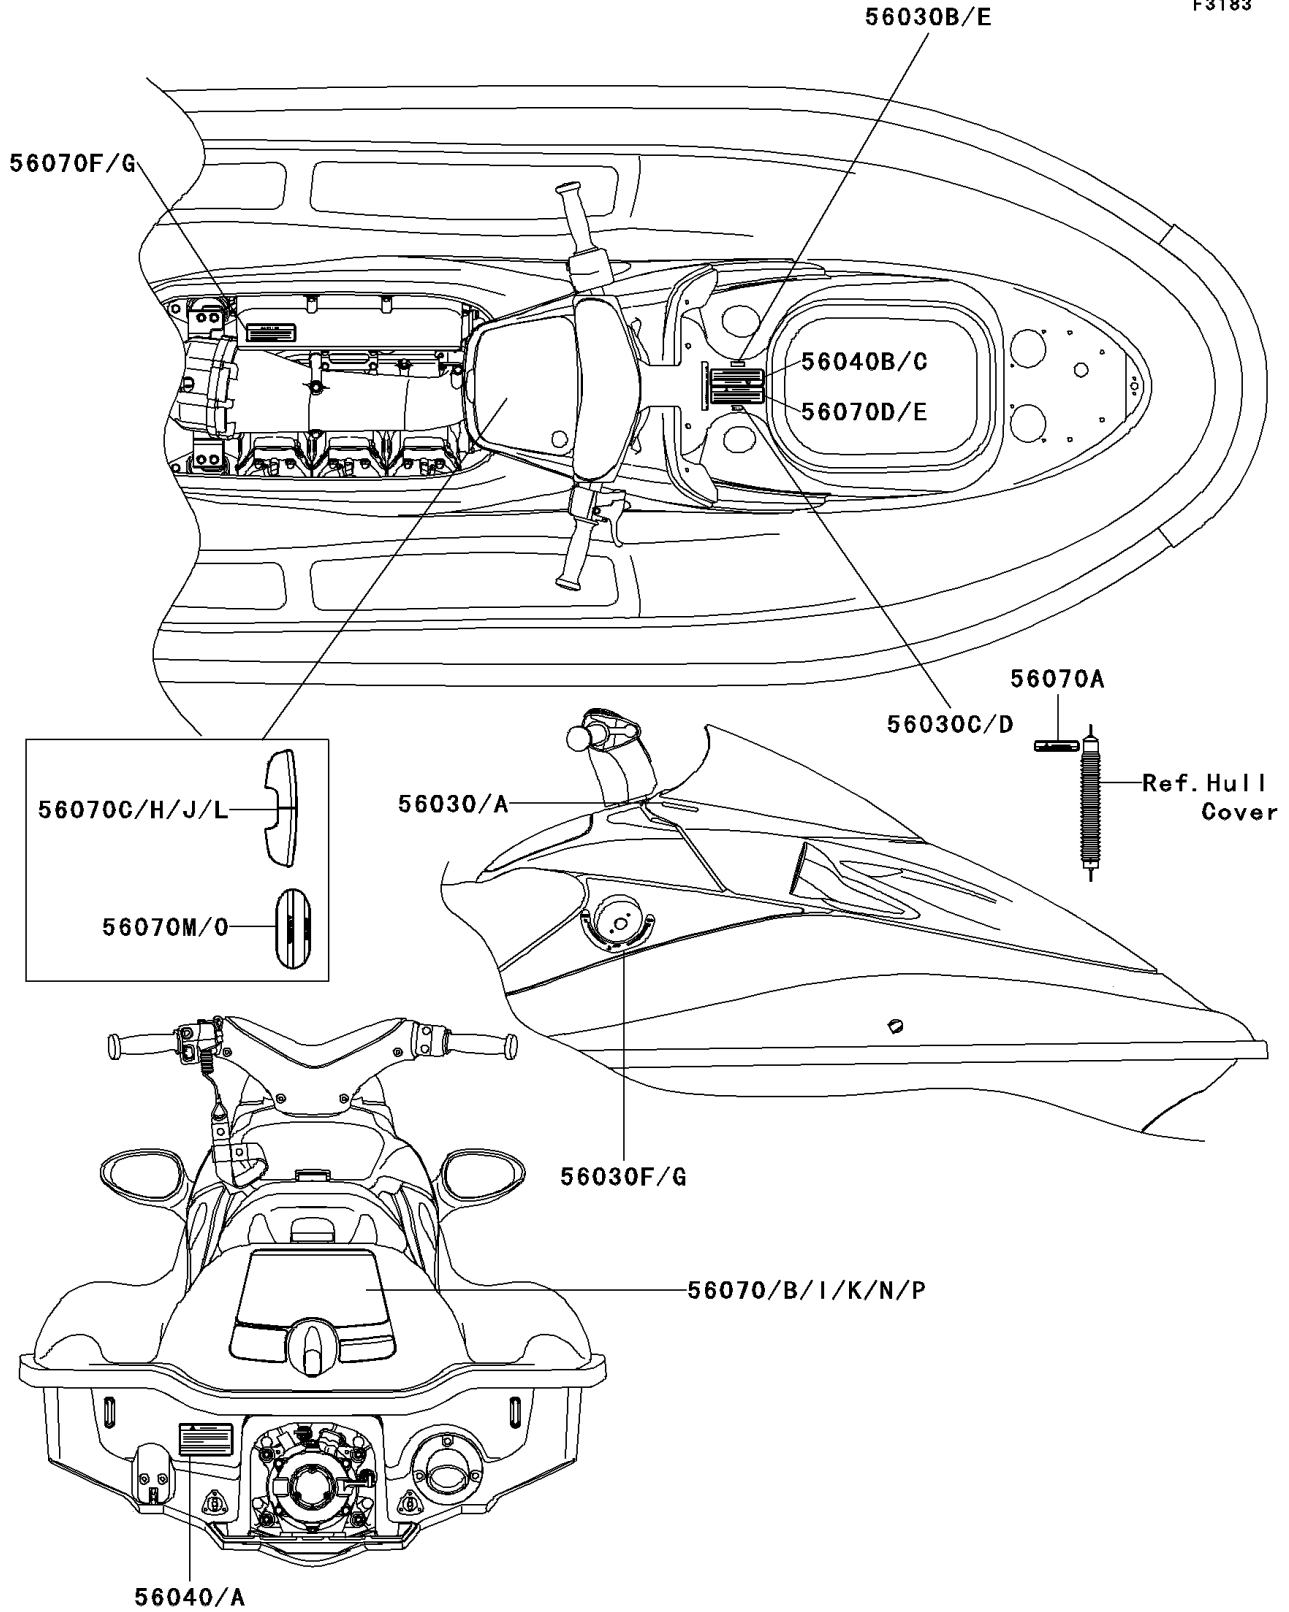

# 2001 Ultra 150 PARTS DIAGRAM

Labels(JH1200-A1/A2/A3)

F3183

## 2001 Ultra 150 PARTS LIST

Labels(JH1200-A1/A2/A3)

ITEM NAME	PART NUMBER	QUANTITY
LABEL,FIRE EXTINGUISHER (Ref # 56030)	56030-3769	2
LABEL,GASOLINE (Ref # 56030B)	56030-3827	1
LABEL,OIL (Ref # 56030C)	56030-3828	1
LABEL,FUEL (Ref # 56030F)	56030-3842	1
LABEL,CHOKE (Ref # 56030G)	56030-3843	1
LABEL-WARNING,GASOLINE (Ref # 56040B)	56040-3972	1
LABEL-WARNING,DAMPER (Ref # 56070A)	56070-3876	1
LABEL-WARNING,BREAK IN (Ref # 56070D)	56070-3884	1
LABEL-WARNING,VENTILATION (Ref # 56070M)	56070-3930	1
LABEL-WARNING,IMPORTANT SAFETY (Ref # 56070N)	56070-3933	1
LABEL,FIRE EXTINGUISHER(FRENCH (Ref # 56030A)	56030-3770	2
LABEL,OIL (Ref # 56030D)	56030-3829	1
LABEL,GASOLINE (Ref # 56030E)	56030-3830	1
LABEL,GASOLINE(FRENCH) (Ref # 56040C)	56040-3978	1
LABEL-WARNING,BREAK IN(FRENCH) (Ref # 56070E)	56070-3885	1
LABEL-WARNING,MAIN SWITCH (Ref # 56070O)	56070-3936	1
LABEL-WARNING,IMPORTANT SAFETY (Ref # 56070P)	56070-3954	1