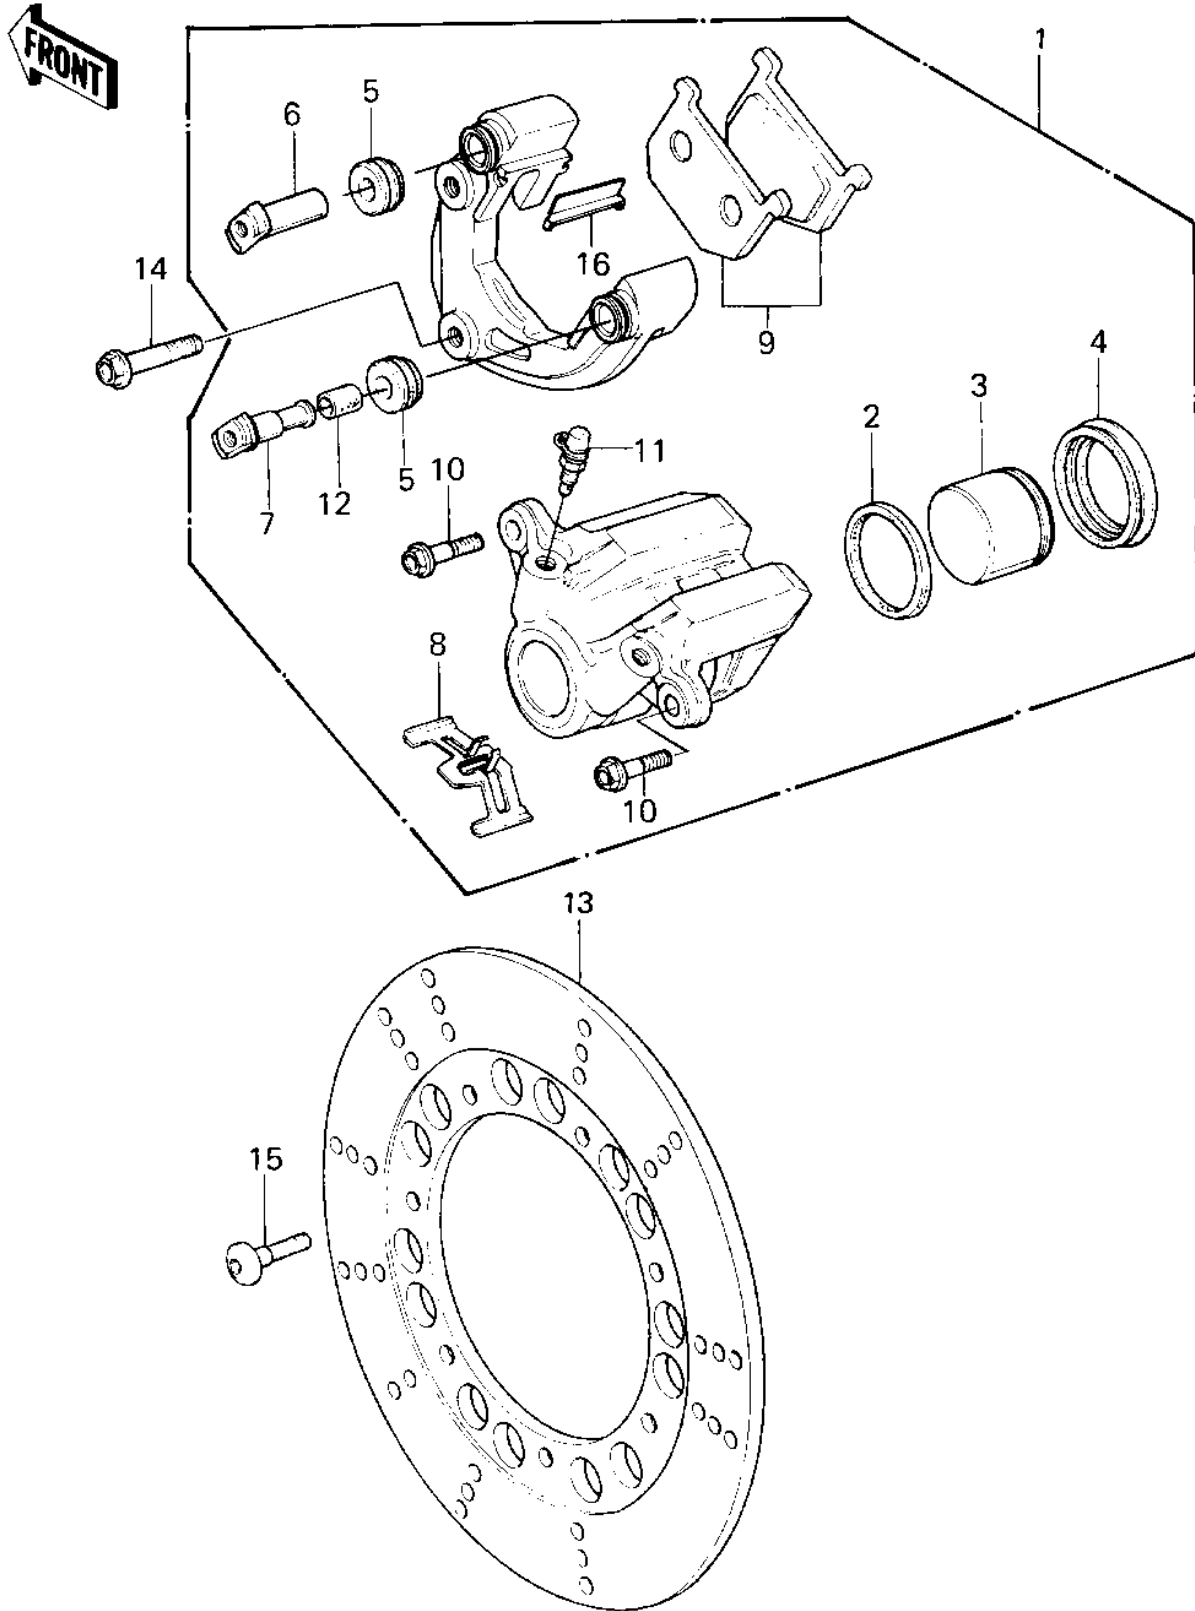

# 1980 KZ550-A1 PARTS DIAGRAM

FRONT BRAKE (KZ550-A2)

# 1980 KZ550-A1 PARTS LIST

## FRONT BRAKE (KZ550-A2)

ITEM NAME	PART NUMBER	QUANTITY
CALIPER-ASSY,FR (Ref # 1)	43041-1113	1
RING,PISTON SEAL (Ref # 2)	43049-002	1
PISTON-COMP-BRAKE (Ref # 3)	43020-1096	1
DUST SEAL,PISTON (Ref # 4)	49006-1043	1
DUST SEAL (Ref # 5)	49006-1044	2
SHAFT,CALIPER (Ref # 6)	43045-1007	1
SHAFT,CALIPER (Ref # 7)	43045-1008	1
SPRING,PAD (Ref # 8)	92081-1229	1
PAD-ASSY-BRAKE (Ref # 9)	43082-1025	1
BOLT,FLANGED,8X25,BLA (Ref # 10)	92001-1510	2
BLEEDER SET (Ref # 11)	43085-001	1
BUSHING,SHAFT CALIPER (Ref # 12)	92028-1090	1
DISC,FR,SILVER (Ref # 13)	41080-1127	1
BOLT,HEX HEAD,10X44 (Ref # 14)	92001-1299	2
BOLT,SOCKET,8X30 (Ref # 15)	92001-1951	7
GUIDE,PAD (Ref # 16)	13070-1026	2