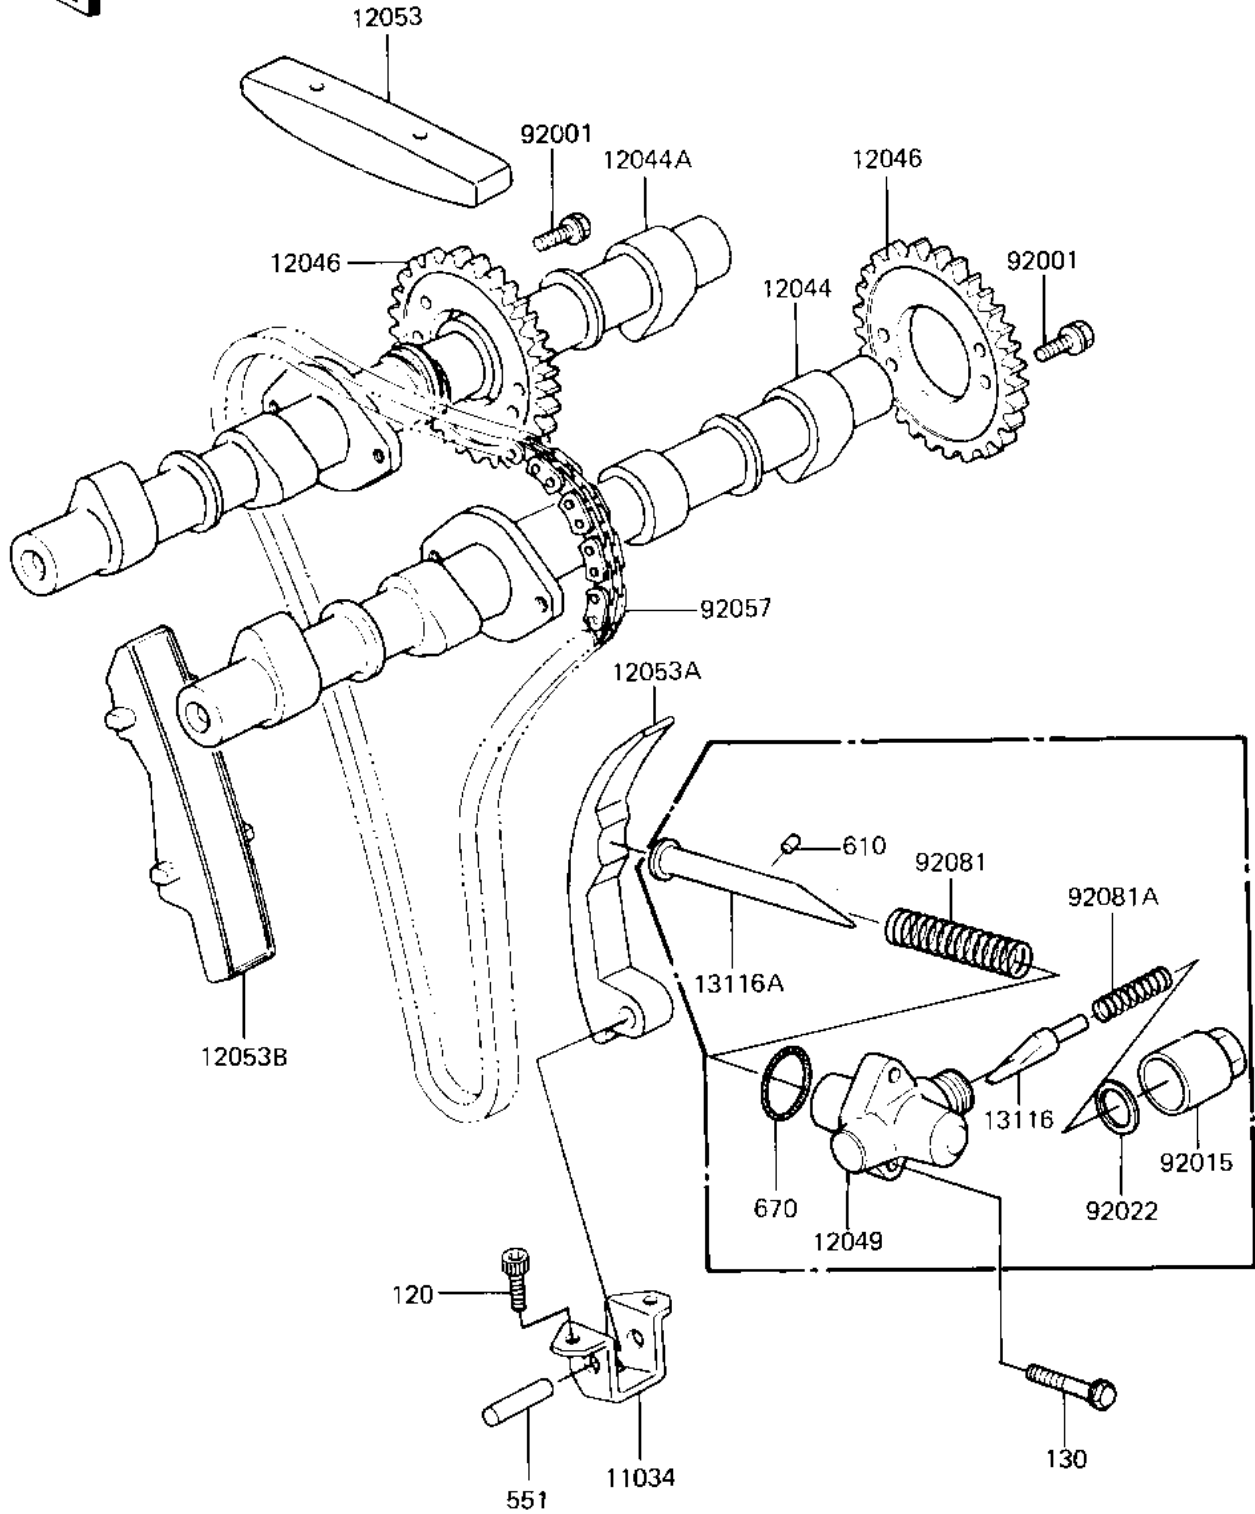

1982 KZ550-A3 PARTS DIAGRAM

CAMSHAFTS/CHAIN/TENSIONER ('82-'83 A3/A4)

E1230-0003

1982 KZ550-A3 PARTS LIST

CAMSHAFTS/CHAIN/TENSIONER ('82-'83 A3/A4)

ITEM NAME	PART NUMBER	QUANTITY
BRACKET,CHAIN GUIDE (Ref # 11034)	11034-1240	1
CAM SHAFT,INLET (Ref # 12044)	12044-1003	1
CAM SHAFT,EXHAUST (Ref # 12044A)	12044-1004	1
SPROCKET,CAM,42T (Ref # 12046)	12046-1019	2
TENSIONER,CAM CHAIN (Ref # 12049)	12049-1009	1
GUIDE,CAM CHAIN,HEAD (Ref # 12053)	12053-1018	1
GUIDE-CHAIN,CAM,RR (Ref # 12053A)	12053-1113	1
GUIDE,CAM CHAIN,FRONT (Ref # 12053B)	12053-1022	1
ROD,PUSH,CAM CHAIN (Ref # 13116)	13116-1012	1
ROD,PUSH,CAM CHAIN (Ref # 13116A)	13116-1020	1
BOLT,SPROCKET FITTING (Ref # 92001)	92003-208	4
CAP,TENSIONER,18M/M (Ref # 92015)	92015-1100	1
WASHER,18.3X24X1.4T (Ref # 92022)	92022-1175	1
CHAIN,CAM,82RH2015-14 (Ref # 92057)	92057-1290	1
SPRING,TENSIONER (Ref # 92081)	92081-1075	1
SPRING,TENSIONER (Ref # 92081A)	92081-1302	1
BOLT,ALLEN,6X18 (Ref # 120)	120P0618	2
BOLT,FLANGED,6X25 (Ref # 130)	130G0625	2
PIN,DOWEL,8X25 (Ref # 551)	551A0825	1
PIN DOWEL 4X8 (Ref # 610)	610A0408	1
"O" RING,21MM (Ref # 670)	670B2021	1