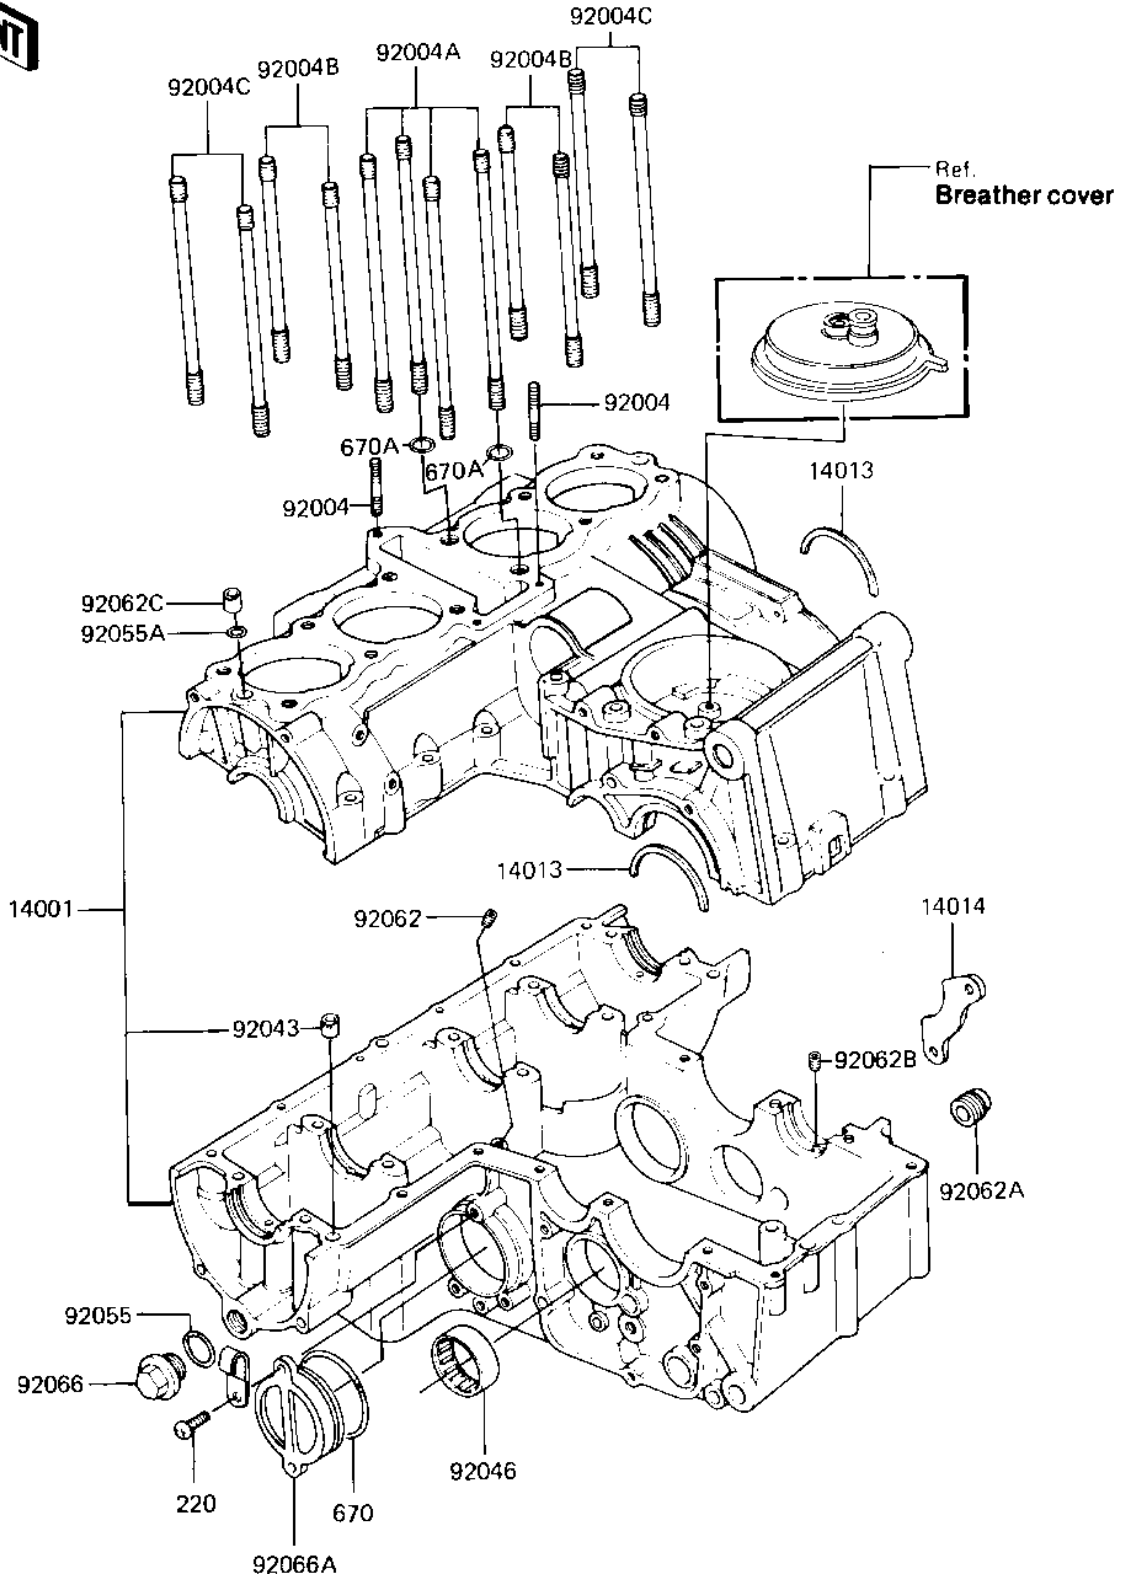

1983 KZ550-A4 PARTS DIAGRAM

CRANKCASE ('82-'83 A3/A4)

E1411-0007

1983 KZ550-A4 PARTS LIST

CRANKCASE ('82-'83 A3/A4)

ITEM NAME	PART NUMBER	QUANTITY
SET-CRANKCASE,F.BLACK (Ref # 14001)	14001-5096	1
RING BEARING SETTING (Ref # 14013)	14013-004	2
PLATE,POSITION (Ref # 14014)	14014-1006	1
STUD (Ref # 92004)	92004-059	3
STUD,8X146 (Ref # 92004A)	92004-1016	4
STUD,8X108.5 (Ref # 92004B)	92004-1017	4
STUD,8X128.5 (Ref # 92004C)	92004-1018	4
PIN,DOWEL,10X8.2X14 (Ref # 92043)	92043-1037	2
BRG,NEDL,37BTM4312 (Ref # 92046)	92046-051	1
RING-O (Ref # 92055)	92055-1146	2
O RING (Ref # 92055A)	670D2010	2
NOZZLE,OIL BIAS (Ref # 92062)	92062-011	1
NOZZLE (Ref # 92062A)	92062-014	1
NOZZLE (Ref # 92062B)	92062-015	1
NOZZLE (Ref # 92062C)	92062-016	2
PLUG (Ref # 92066)	92066-066	2
PLUG,SECONDARY SHAFT (Ref # 92066A)	92066-1019	1
SCREW PAN HEAD 6X20 (Ref # 220)	220B0620	2
"O" RING,46MM (Ref # 670)	670B3046	1
"O" RING,8M/M (Ref # 670A)	670D1508	2