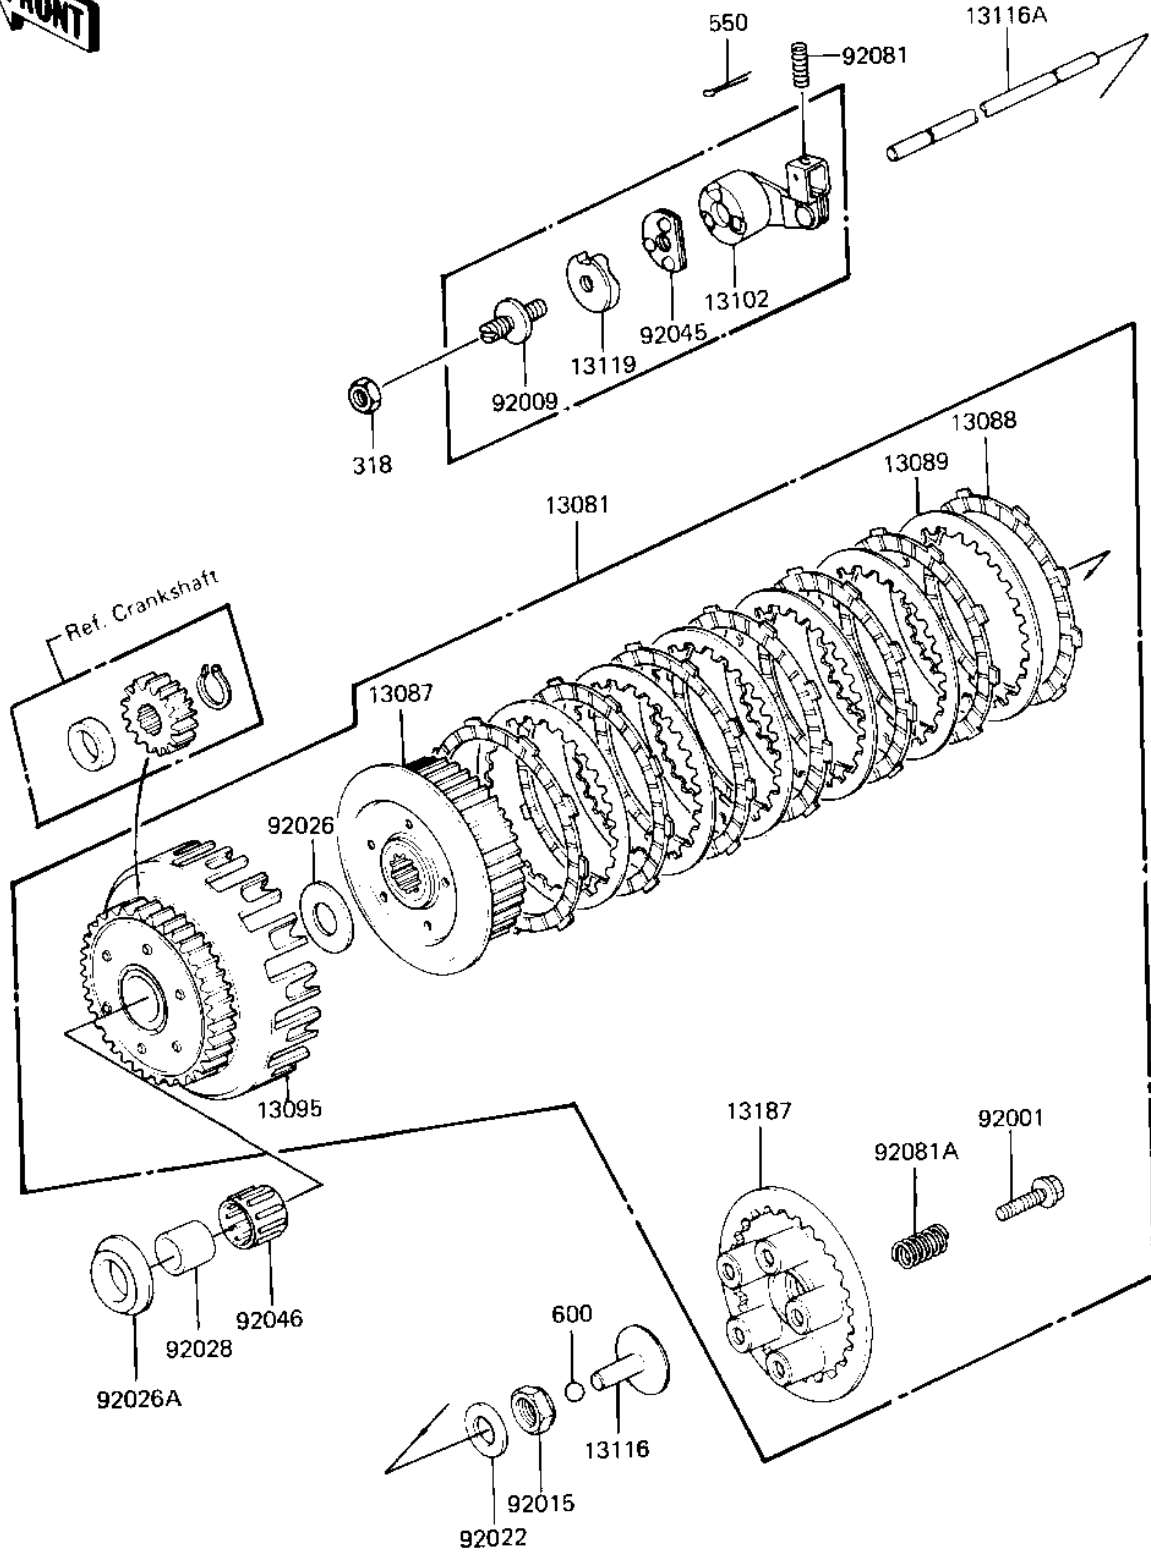

1982 KZ550-A3 PARTS DIAGRAM

CLUTCH ('82-'83 A3/A4)

E1350-0009

1982 KZ550-A3 PARTS LIST

CLUTCH ('82-'83 A3/A4)

ITEM NAME	PART NUMBER	QUANTITY
CLUTCH-ASSY (Ref # 13081)	13081-1044	1
HUB-CLUTCH (Ref # 13087)	13087-1052	1
PLATE,CLUTCH FRICTION (Ref # 13088)	13088-040	7
PLATE,CLUTCH STEEL (Ref # 13089)	13089-026	6
HOUSING,CLUTCH,65T (Ref # 13095)	13095-1030	1
RELEASE,CLUTCH (Ref # 13102)	13102-1008	1
PUSHER,CLTCH SPRG PLT (Ref # 13116)	13116-029	1
ROD,CLUTCH PUSH (Ref # 13116A)	13116-1007	1
CAM,RELEASE,CLUTCH (Ref # 13119)	13119-1003	1
PLATE,CLUTCH SPRING (Ref # 13187)	13187-008	1
BOLT,CLUTCH SPR FITT (Ref # 92001)	92001-1066	5
SCREW,SLOTTED,8M/M (Ref # 92009)	92009-1009	1
NUT,20MM (Ref # 92015)	92015-1555	1
WASHER,PLAIN,2.3X20.3 (Ref # 92022)	92022-1116	1
WASHER TH 25.5X47X2.5 (Ref # 92026)	92026-022	1
SPACER,THRUST,T=5.5MM (Ref # 92026A)	92026-116	1
BUSHING,CLUTCH (Ref # 92028)	92028-178	1
BEARING,BALL,CLUTCH (Ref # 92045)	92045-1001	1
BEARING,KTV323723 (Ref # 92046)	92046-028	1
SPRING-CLUTCH RELEASE (Ref # 92081)	92081-069	1
SPRING,CLUTCH (Ref # 92081A)	92081-139	5
NUT 8MM (Ref # 318)	318B0800	1
PIN COTTER 1.6X15 (Ref # 550)	550D1615	1
BALL STEEL 3/8' (Ref # 600)	600A1200	1