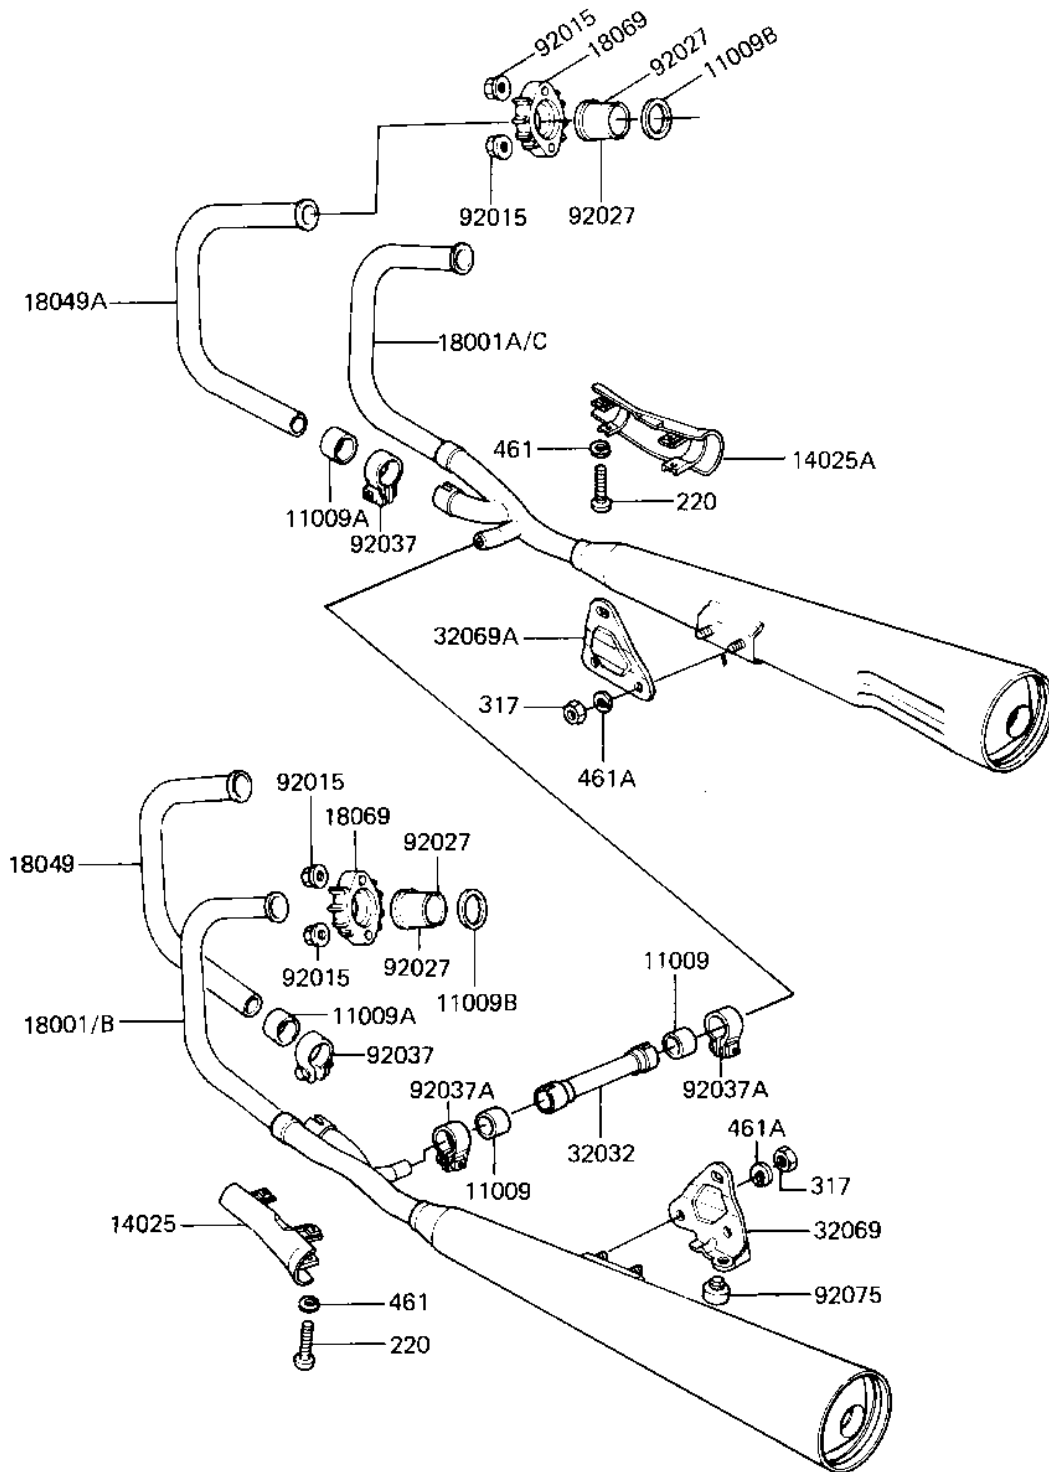

1982 KZ550-A3 PARTS DIAGRAM

MUFFLERS ('82-'83 A3/A4)

E1140-0004

1982 KZ550-A3 PARTS LIST

MUFFLERS ('82-'83 A3/A4)

ITEM NAME	PART NUMBER	QUANTITY
GASKET,MUFFLER CONNEC (Ref # 11009)	11060-1051	2
GASKET,EXHAUST PIPE C (Ref # 11009A)	11009-1667	2
GASKET,EXHAUST PIPE H (Ref # 11009B)	11009-1866	4
COVER,MUFFLER,LH (Ref # 14025)	14025-1531	1
COVER,MUFFLER,RH (Ref # 14025A)	14025-1532	1
MUFFLER,LH (Ref # 18001)	18001-1303	1
MUFFLER,RH (Ref # 18001A)	18001-1304	1
PIPE-EXHAUST,#2 (Ref # 18049)	18049-1154	1
PIPE-EXHAUST,#3 (Ref # 18049A)	18049-1155	1
HOLDER,EXHAUST PIPE (Ref # 18069)	18069-1006	4
PIPE,MUFFLER CONNECT1 (Ref # 32032)	32032-1671	1
BRACKET,MUFFLER,L.H. (Ref # 32069)	32069-1031	1
BRACKET,MUFFLER,R.H. (Ref # 32069A)	32069-1032	1
NUT-6MM (Ref # 92015)	92015-1078	8
COLLAR,EXHAUST PIPE (Ref # 92027)	92027-264	8
CLAMP,MUFFLER,37MM (Ref # 92037A)	92037-1243	2
DAMPER RUBB MAIN STAD (Ref # 92075)	92075-015	1
SCREW PAN HEAD 6X40 (Ref # 220)	220B0640	4
NUT,8M/M (Ref # 317)	317B0800	4
WASHER SPRING 6MM (Ref # 461)	461F0600	4
WASHER SPRING 8MM (Ref # 461A)	461F0800	4