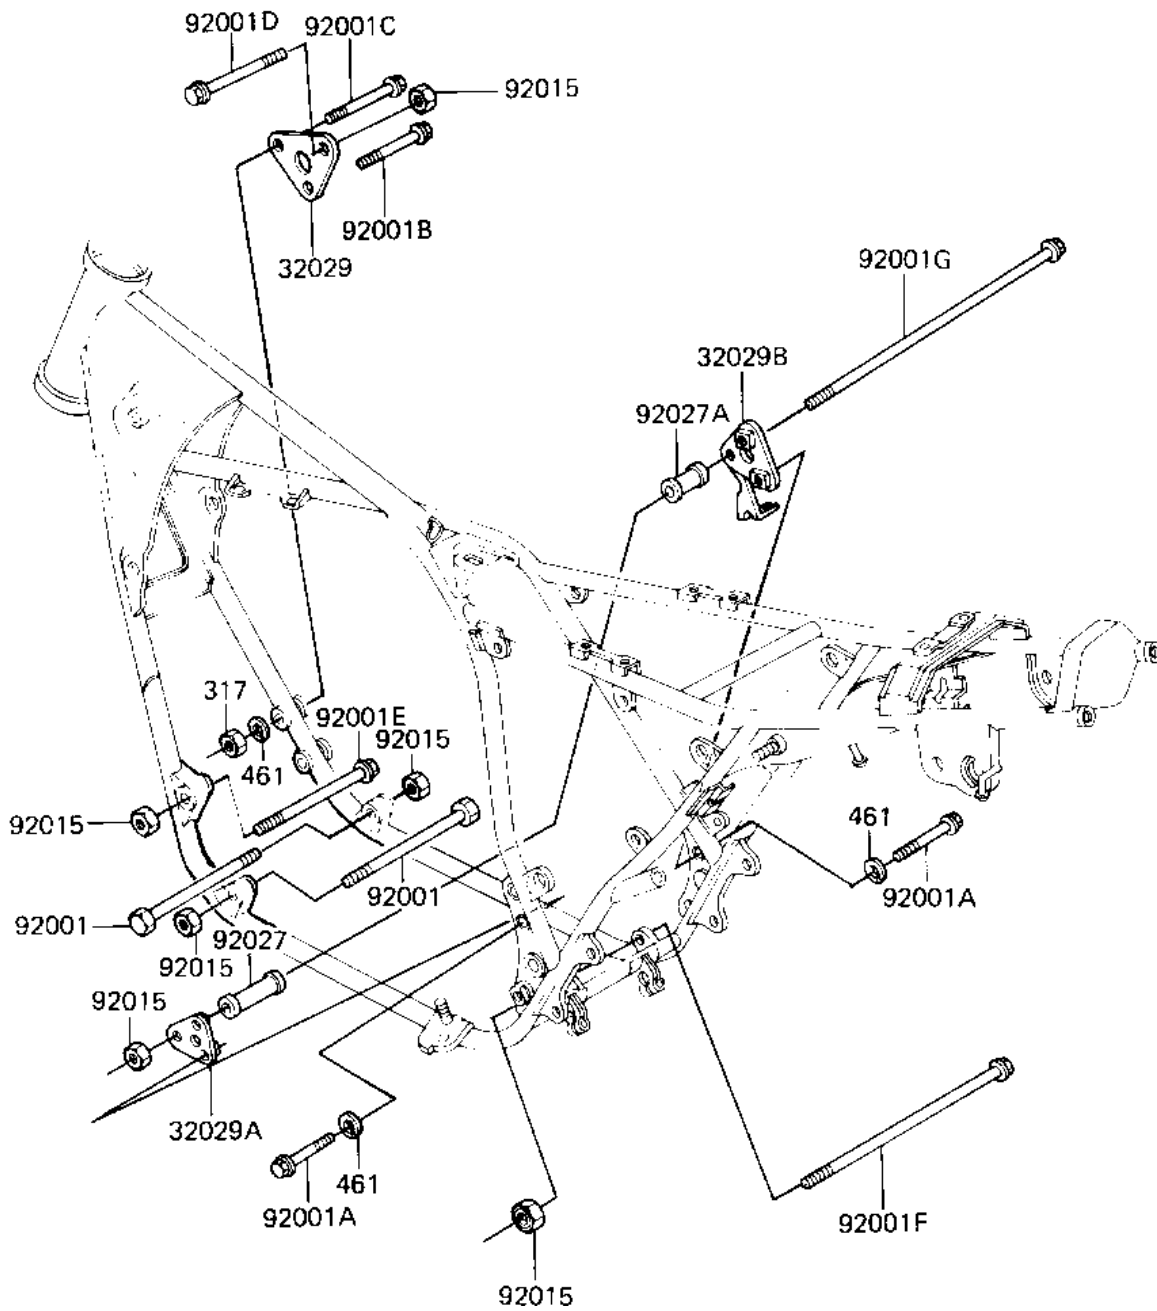

1982 KZ550-A3 PARTS DIAGRAM

FRAME FITTINGS ('82-'83 A3/A4)

F2131-0053

1982 KZ550-A3 PARTS LIST

FRAME FITTINGS ('82-'83 A3/A4)

ITEM NAME	PART NUMBER	QUANTITY
BRACKET,ENGINE (Ref # 32029)	32029-1048	1
BRACKET,ENGINE (Ref # 32029A)	32029-1049	1
BRACKET-ENGINE,RR,RH (Ref # 32029B)	32029-1157	1
BOLT,HEX HEAD,10X84 (Ref # 92001)	92001-1048	2
BOLT (Ref # 92001A)	92001-1578	4
BOLT,FLANGED,8X60 (Ref # 92001B)	92001-1581	1
BOLT-FLANGE (Ref # 92001C)	92001-1582	1
BOLT,FLANGED,10X60 (Ref # 92001D)	92001-1599	1
BOLT,FLANGED,10X70 (Ref # 92001E)	92001-1618	1
BOLT,FLANGED,10X180 (Ref # 92001F)	92001-1606	1
BOLT,FLANGED,10X255 (Ref # 92001G)	92001-1609	1
NUT,LOCK,10MM (Ref # 92015)	92019-021	6
COLLAR,L=57.5M/M (Ref # 92027)	92027-1109	1
COLLAR,L=37M/M (Ref # 92027A)	92027-1110	1
NUT,8M/M (Ref # 317)	317B0800	2
WASHER SPRING 8MM (Ref # 461)	461F0800	6