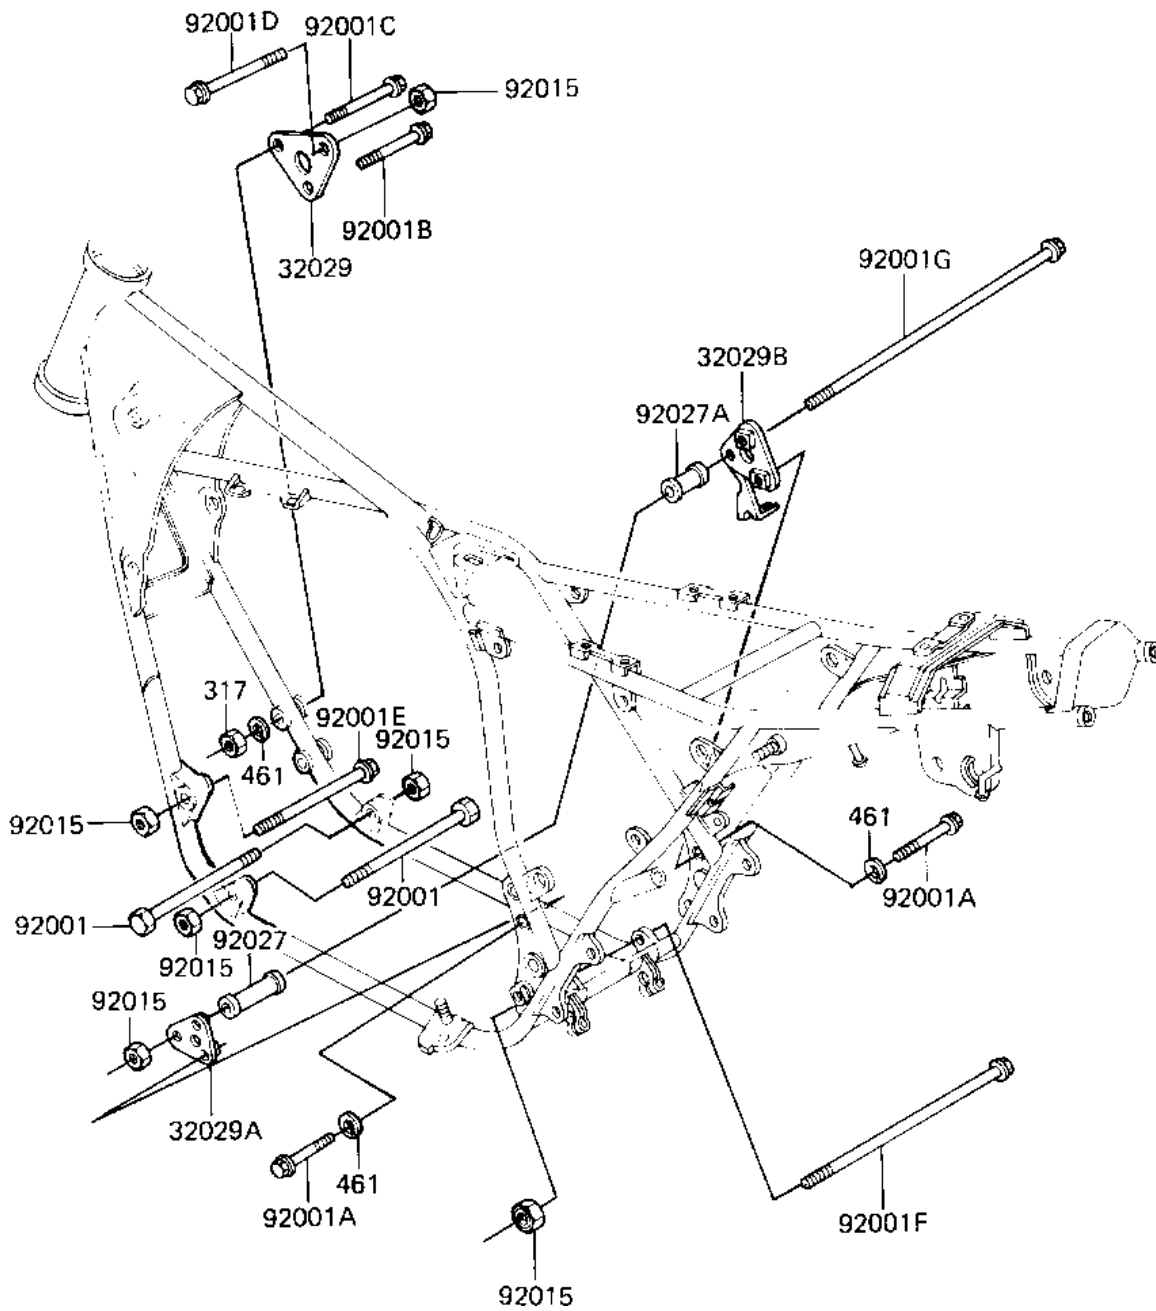

1983 KZ550-A4 PARTS DIAGRAM

FRAME FITTINGS ('82-'83 A3/A4)

F2131-0053

1983 KZ550-A4 PARTS LIST

FRAME FITTINGS ('82-'83 A3/A4)

ITEM NAME	PART NUMBER	QUANTITY
BRACKET,ENGINE (Ref # 32029)	32029-1048	1
BRACKET,ENGINE (Ref # 32029A)	32029-1049	1
BRACKET-ENGINE,RR,RH (Ref # 32029B)	32029-1157	1
BOLT,HEX HEAD,10X84 (Ref # 92001)	92001-1048	2
BOLT (Ref # 92001A)	92001-1578	4
BOLT,FLANGED,8X60 (Ref # 92001B)	92001-1581	1
BOLT-FLANGE (Ref # 92001C)	92001-1582	1
BOLT,FLANGED,10X60 (Ref # 92001D)	92001-1599	1
BOLT,FLANGED,10X70 (Ref # 92001E)	92001-1618	1
BOLT,FLANGED,10X180 (Ref # 92001F)	92001-1606	1
BOLT,FLANGED,10X255 (Ref # 92001G)	92001-1609	1
NUT,LOCK,10MM (Ref # 92015)	92019-021	6
COLLAR,L=57.5M/M (Ref # 92027)	92027-1109	1
COLLAR,L=37M/M (Ref # 92027A)	92027-1110	1
NUT,8M/M (Ref # 317)	317B0800	2
WASHER SPRING 8MM (Ref # 461)	461F0800	6