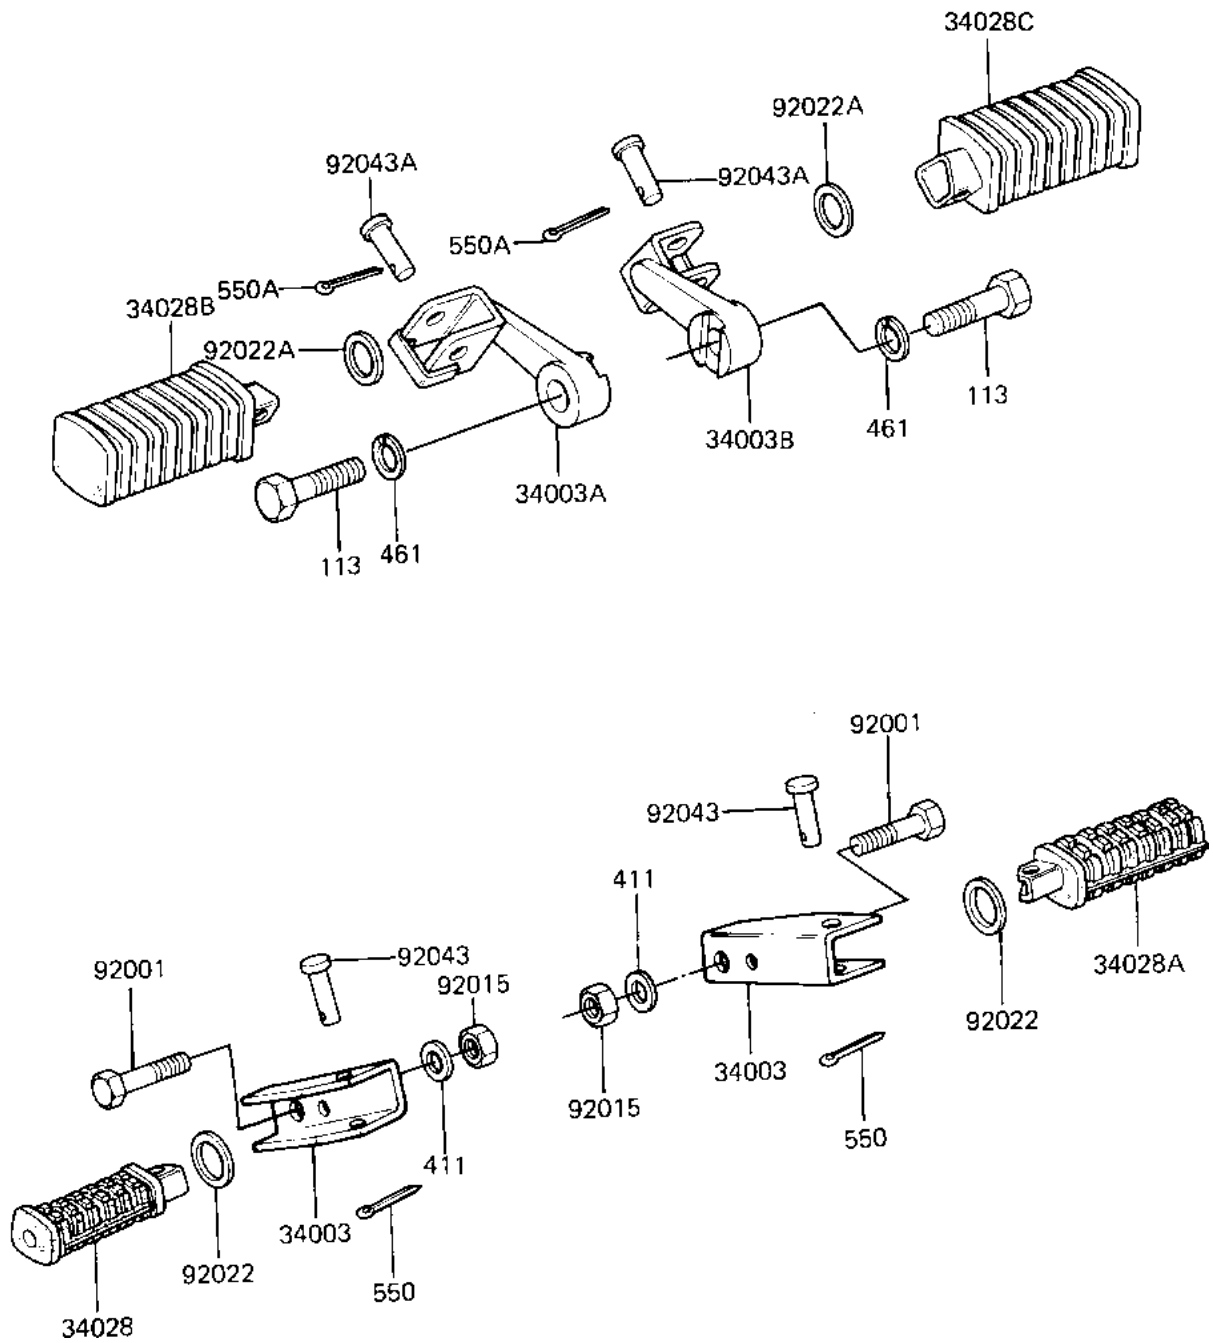

# 1982 KZ550-A3 PARTS DIAGRAM

FOOTRESTS ('82-'83 A3/A4)

F2160-0013

# 1982 KZ550-A3 PARTS LIST

FOOTRESTS ('82-'83 A3/A4)

ITEM NAME	PART NUMBER	QUANTITY
HOLDER,REAR FOOTREST (Ref # 34003)	34003-1025	2
HOLDER-STEP,FR,LH (Ref # 34003A)	34003-1074	1
HOLDER-STEP,FR,RH (Ref # 34003B)	34003-1075	1
STEP,FOOTREST,REAR,LH (Ref # 34028)	34028-1009	1
STEP,FOOTREST,REAR,RH (Ref # 34028A)	34028-1010	1
STEP-ASSY,FR,RH (Ref # 34028B)	34028-1018	1
STEP-ASSY,FR,RH (Ref # 34028C)	34028-1018	1
BOLT,HEX HEAD 10X35 (Ref # 92001)	92001-1252	2
NUT,LOCK,10MM (Ref # 92015)	92019-021	2
WASHER-PLAIN (Ref # 92022)	92022-181	2
WASHER,PLAIN (Ref # 92022A)	92022-250	2
PIN (Ref # 92043)	92043-1464	2
PIN,FOOTREST BAR FIT (Ref # 92043A)	92043-115	2
BOLT,12X30 (Ref # 113)	113G1230A	2
WASHER PLAIN 10MM (Ref # 411)	411B1000	2
WASHER,SPRING, 12MM (Ref # 461)	461F1200	2
PIN,COTTER,2.0X12 (Ref # 550)	550D2012	2
PIN,COTTER,2.5X15 (Ref # 550A)	550D2515	2