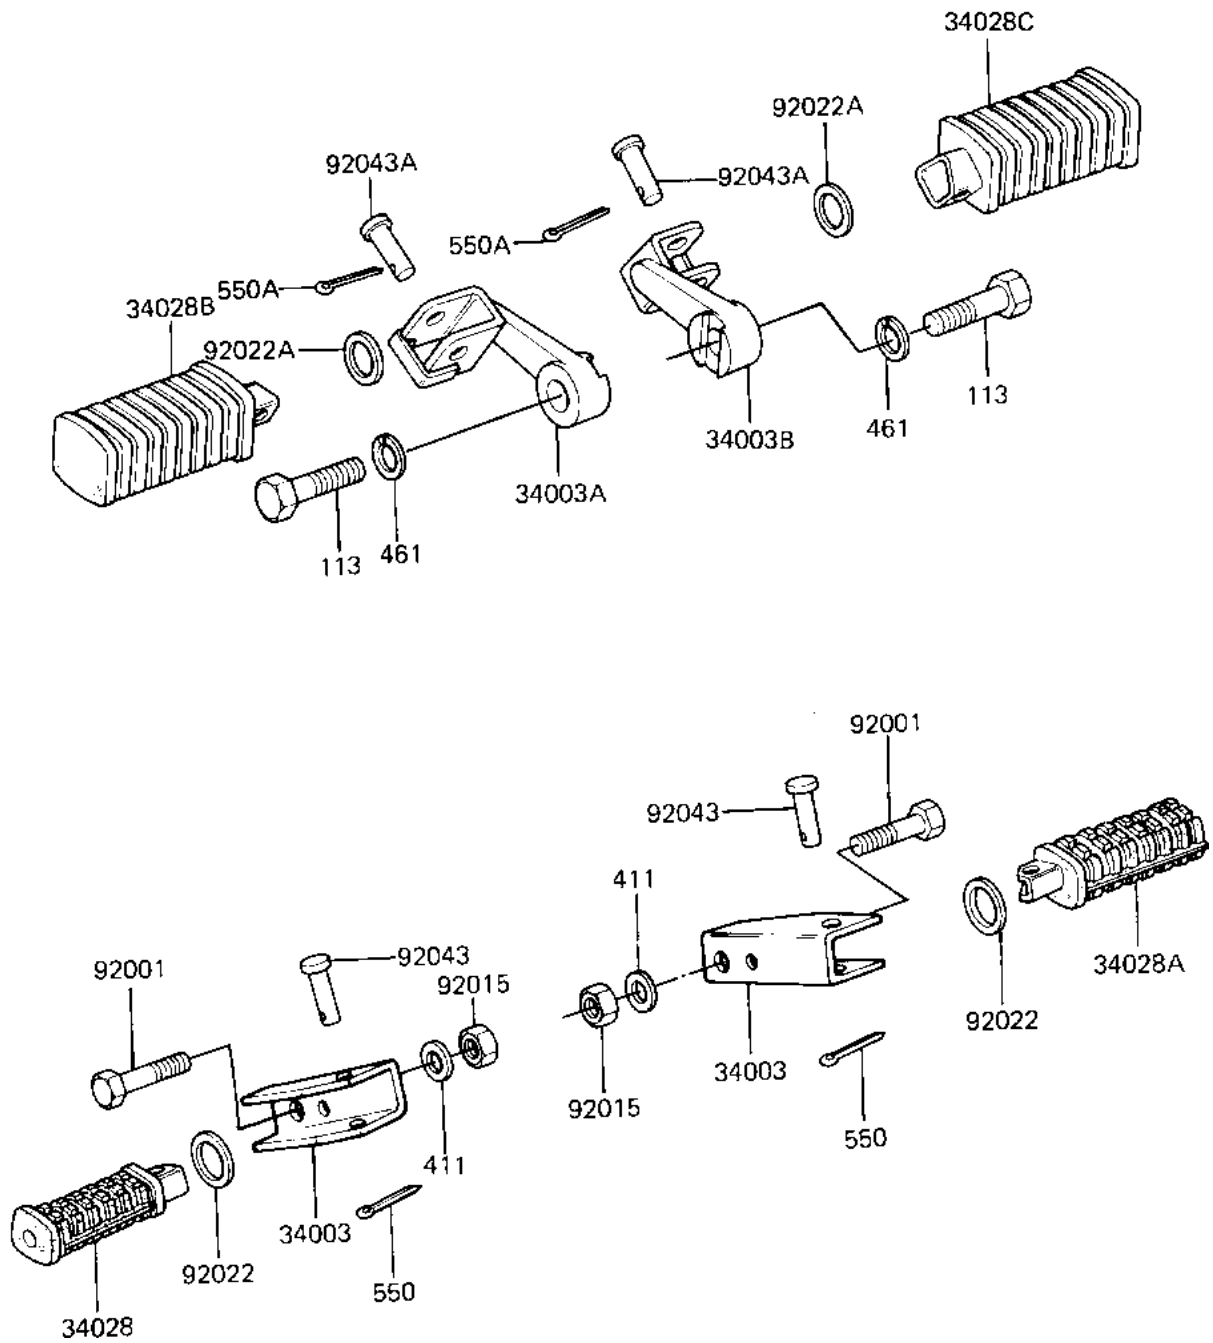

1983 KZ550-A4 PARTS DIAGRAM

FOOTRESTS ('82-'83 A3/A4)

F2160-0013

1983 KZ550-A4 PARTS LIST

FOOTRESTS ('82-'83 A3/A4)

ITEM NAME	PART NUMBER	QUANTITY
HOLDER,REAR FOOTREST (Ref # 34003)	34003-1025	2
HOLDER-STEP,FR,LH (Ref # 34003A)	34003-1074	1
HOLDER-STEP,FR,RH (Ref # 34003B)	34003-1075	1
STEP,FOOTREST,REAR,LH (Ref # 34028)	34028-1009	1
STEP,FOOTREST,REAR,RH (Ref # 34028A)	34028-1010	1
STEP-ASSY,FR,RH (Ref # 34028B)	34028-1018	1
STEP-ASSY,FR,RH (Ref # 34028C)	34028-1018	1
BOLT,HEX HEAD 10X35 (Ref # 92001)	92001-1252	2
NUT,LOCK,10MM (Ref # 92015)	92019-021	2
WASHER-PLAIN (Ref # 92022)	92022-181	2
WASHER,PLAIN (Ref # 92022A)	92022-250	2
PIN (Ref # 92043)	92043-1464	2
PIN,FOOTREST BAR FIT (Ref # 92043A)	92043-115	2
BOLT,12X30 (Ref # 113)	113G1230A	2
WASHER PLAIN 10MM (Ref # 411)	411B1000	2
WASHER,SPRING, 12MM (Ref # 461)	461F1200	2
PIN,COTTER,2.0X12 (Ref # 550)	550D2012	2
PIN,COTTER,2.5X15 (Ref # 550A)	550D2515	2